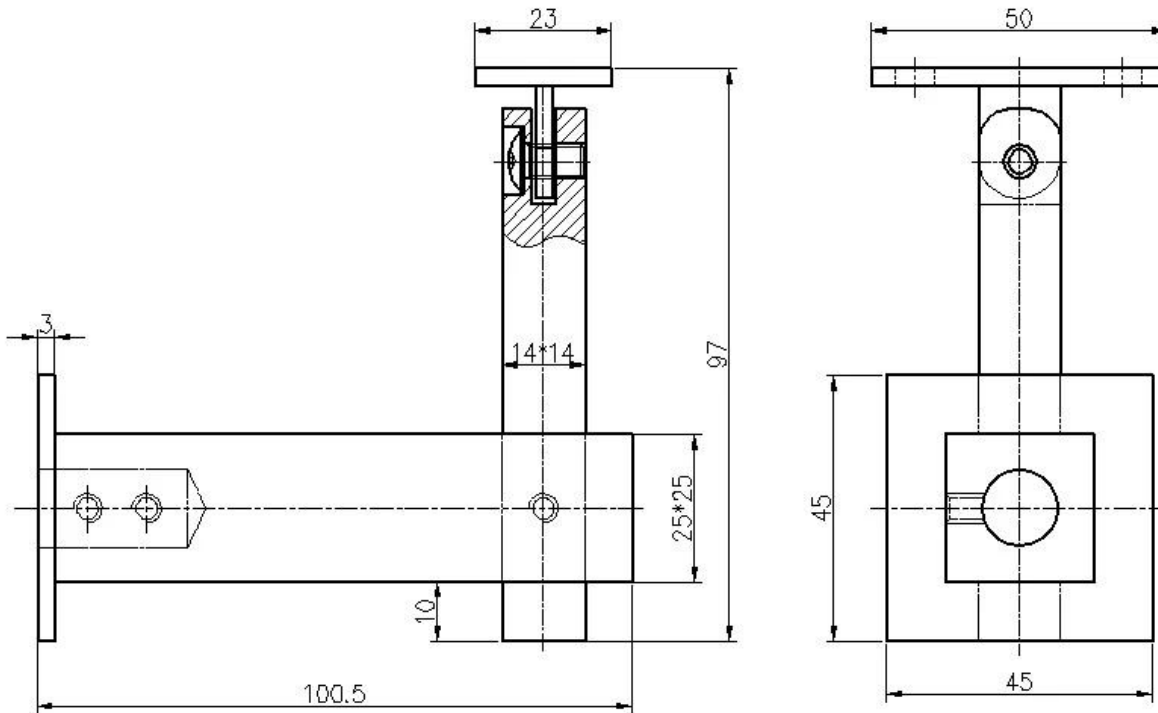

acero inoxidable 316 montaje barandilla soporte soporte de pared, para el tubo de la barandilla de la plana

Especificaciones.

1. material 316 acero inoxidable, antioxidante
2. satinado, fácil de mantener
3. dibujo para soporte de tubo cuadrado pasamanos como abajo

4. puede montarse en pared
5. tapa con silla de montar plana para soporte de barandilla cuadrada

Fotos de # para soporte de la barandilla cuadrada

Si te interesa arriba cuadrado pasamanos tubo soporte pared montaje, no dude de enviar enqui!