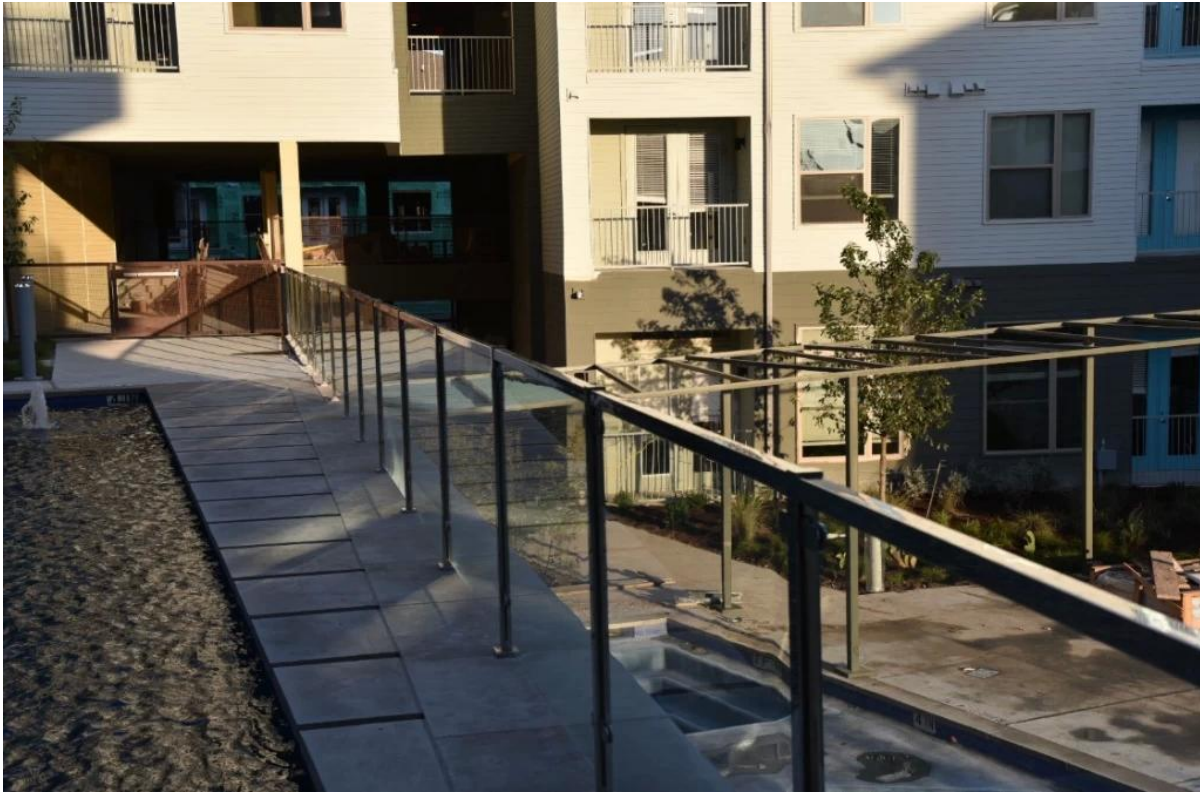

Barandilla de cristal de la barandilla de la barandilla del acero inoxidable del barandilla de cristal del balcón de la altura de 36 pulgadas

Descripción

Material: acero inoxidable 316

Acabado: espejo / satén

Aplicación: valla de piscina, balcón diseño de barandilla de acero inoxidable, barandilla de vidrio de jardín, balaustrada de acero inoxidable, balaustrada de vidrio, cerca de vidrio semi-sin marco, barandilla de vidrio de la escalera, balaustrada de vidrio montada sobre piso, valla de poste fuerte y resistente

Para el diseño comercial seguro y moderno de la casa

Para ambos al por mayor y al por menor (Somos fabricante)

La muestra está siempre disponible

Imágenes:

LCH-104

50x50 poste cuadrado y [espita de vidrio](#) diseño para la cerca del tonto

Poste cuadrado de acero inoxidable de 80x80 mm con diseño de barandilla para barandilla de vidrio comercial segura

Poste cuadrado 80x80mm y vidrio [pestillo](#), [bisagra](#) diseño para la puerta de valla segura de la piscina