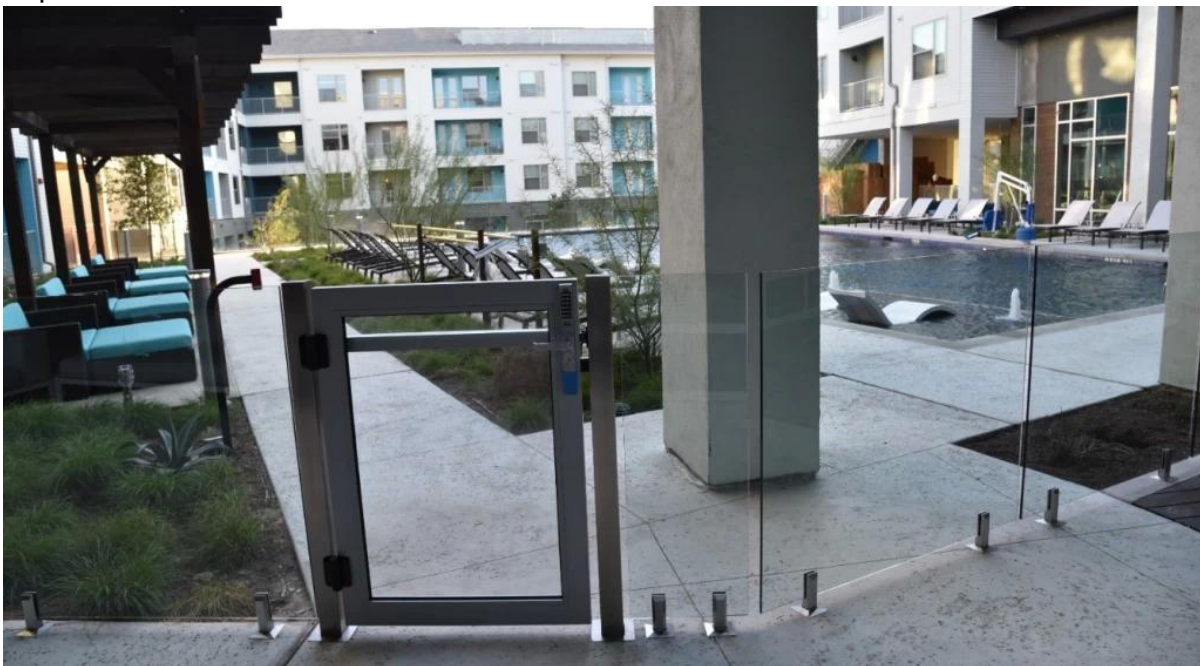

Barandilla de cristal de la barandilla de la barandilla del acero inoxidable del barandilla de cristal del balcón de la altura de 36 pulgadas

Descripción

Material: acero inoxidable 316

Acabado: espejo / satén

Aplicación: valla de piscina, balcón diseño de barandilla de acero inoxidable, barandilla de vidrio de jardín, balaustrada de acero inoxidable, balaustrada de vidrio, cerca de vidrio semi-sin marco, barandilla de vidrio de la escalera, balaustrada de vidrio montada sobre piso, valla de poste fuerte y resistente

Para el diseño comercial seguro y moderno de la casa

Para ambos al por mayor y al por menor (Somos fabricante)

La muestra está siempre disponible

Imágenes:

LCH-104

50x50 poste cuadrado y [espita de vidrio](#) diseño para la cerca del tonto

Poste cuadrado de acero inoxidable de 80x80 mm con diseño de barandilla para barandilla de vidrio comercial segura

Poste cuadrado 80x80mm y vidrio [pestillo](#), [bisagra](#) diseño para la puerta de valla segura de la piscina