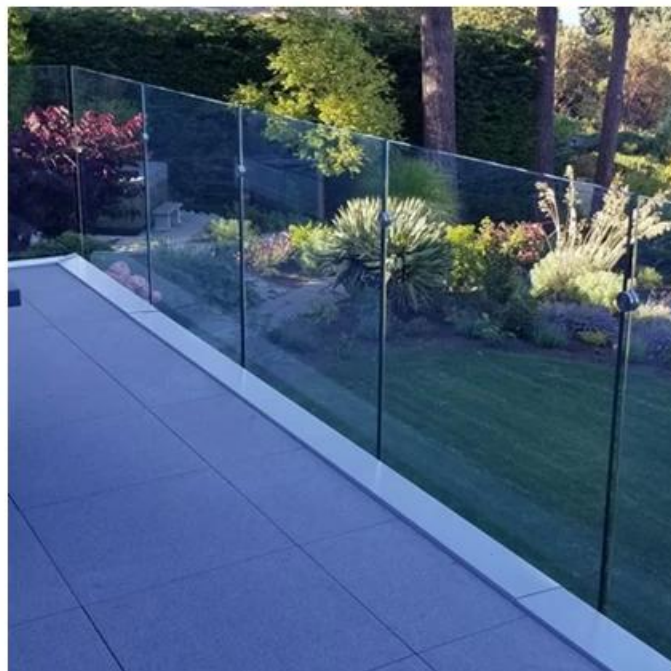

Separador ajustable de acero inoxidable de 38 mm para barandilla de vidrio

Producto Nombre	Separador ajustable de acero inoxidable de 38 mm para barandilla de vidrio
Material	Inoxidable acero 316 / 304
FinishM	terror / satín / negro color
Dimensión	Diámetro 38 mm, tapa de 10 mm, base de 38 mm, Slilicon caucho empaquetadura incluido
Personalizado dimensión	Disponible. Nosotros son fábrica.
Montaje	Lado montaje / cara / fascia / pared montar, fijación dentro madera / madera / hormigón
Perforar vaso agujero	Diámetro 14 mm

Negro color vaso punto muerto

KEBIL 科比奥®

Fotos del proyecto Glass Standoff

Contacto

¡Gracias por su visita!

Cualquier consulta o pregunta, deje un mensaje. Nos comunicaremos con usted en un plazo de 24 horas.