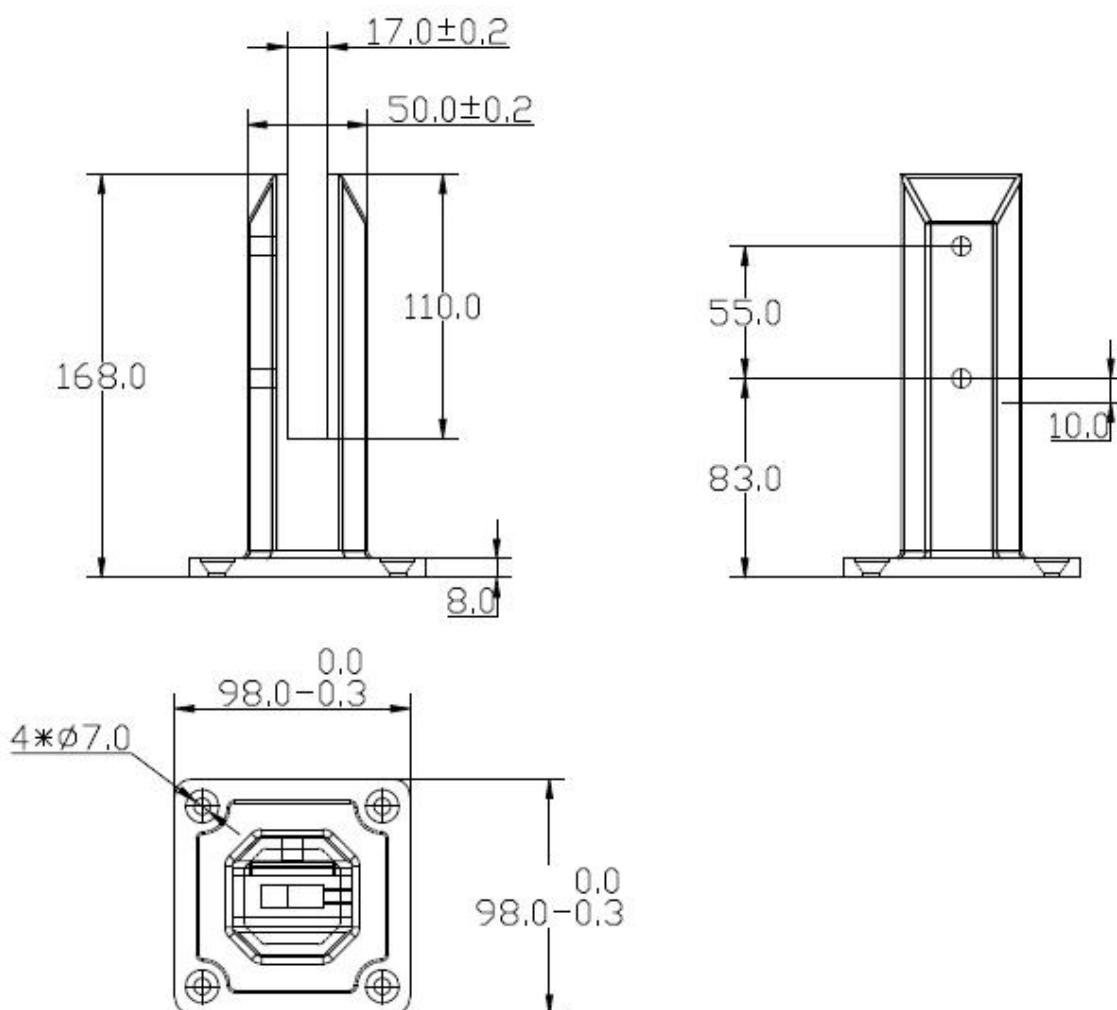

5 estrellas calidad grifo de cristal de acero inoxidable para 10- 13 vidrio

Grifo de cristal más comunes son SBM y gestión por resultados.

Aquí están los detalles de SBM

Para el vidrio espesor 8-12mm

Altura: 168 mm

Ancho del cuerpo: 50mm

Ancho de la base: 98 mm

SBM

Mirror

Satin

Haga clic en el enlace URL a continuación para obtener más información:

Todos los grifos de vidrio

URL: [EE.UU. grifo de vidrio estándar de acero inoxidable para piscina](#)