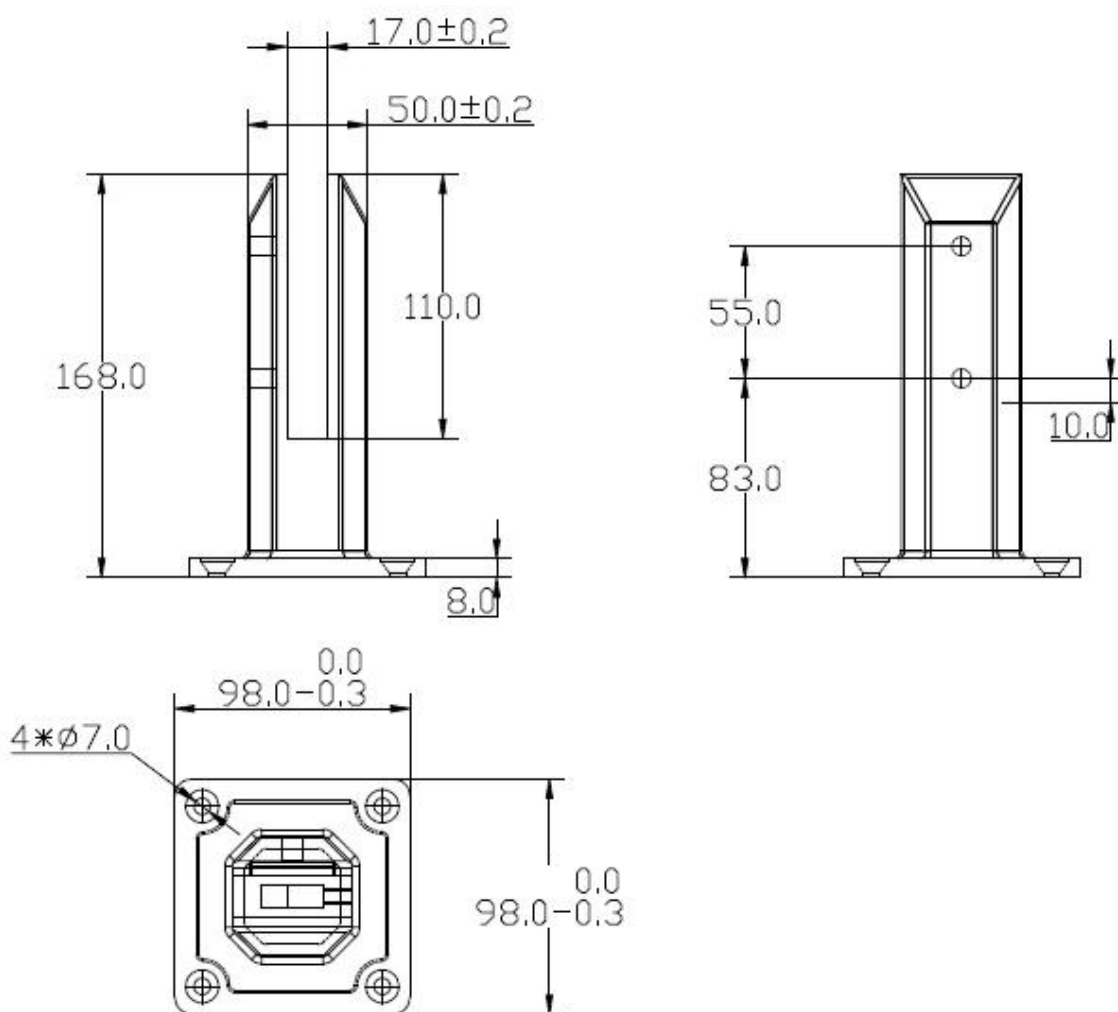

5 estrellas calidad grifo de cristal de acero inoxidable para 10- 13 vidrio

Grifo de cristal más comunes son SBM y gestión por resultados.

Aquí están los detalles de SBM

Para el vidrio espesor 8-12mm

Altura: 168 mm

Ancho del cuerpo: 50mm

Ancho de la base: 98 mm

SBM

Mirror

Satin

Haga clic en el enlace URL a continuación para obtener más información:

Todos los grifos de vidrio

URL: [EE.UU. grifo de vidrio estándar de acero inoxidable para piscina](#)