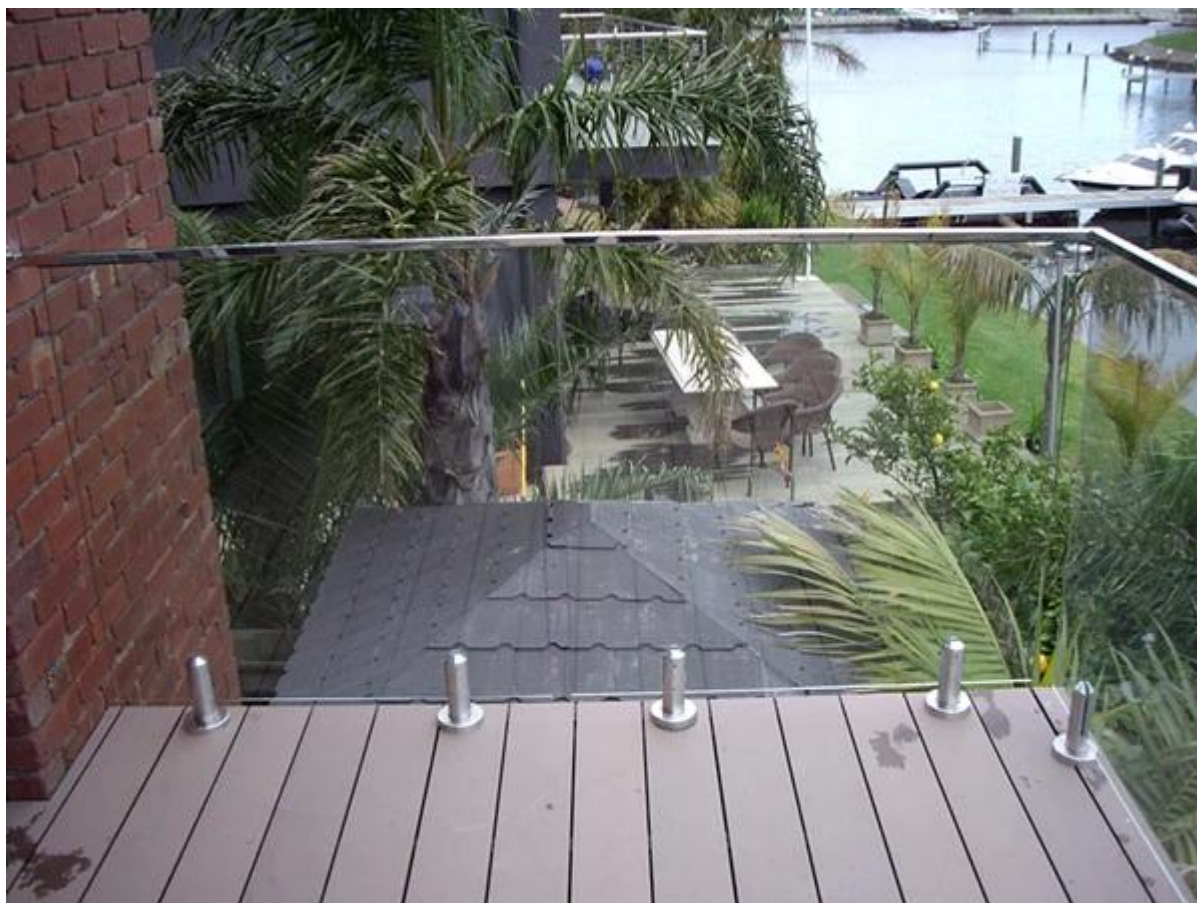

Detalles de contacto:

Claire: sales05@launch-china.cn

WhatsApp / wechat / facebook / tell: 0086 13129593615