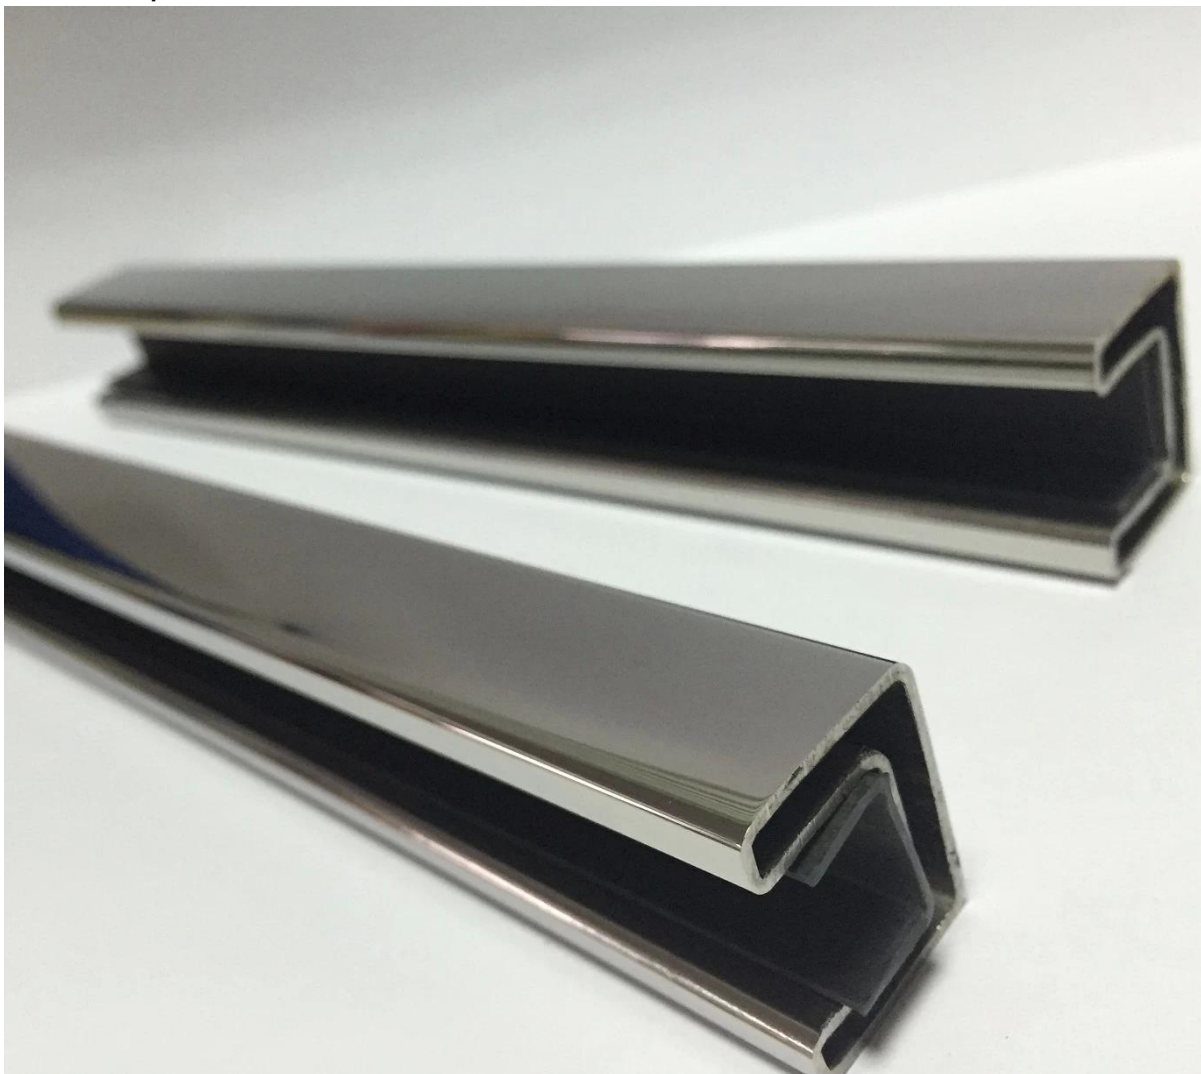

5,8 metros barandilla de acero inoxidable superior

1. Descripción del producto

nombre del artículo: barandilla superior

Material: acero inoxidable 316 / 316L

Acabado: Espejo o satinado

dimensión: redondo superior del riel: diámetro de 25,4 mm, ranura 14 * 14mm

carril superior cuadrado: 20 * 25 mm, ranura 14 * 14mm

5,8 metros por longitud

para el vidrio de 12 mm

accesorios ferroviarios: conector de 180 grados, 90 grados conector ree, pared para conector de carril, tapa

2. Mostrar producto

carril superior redonda

fittings

carril superior cuadrada

guarniciones

3. espectáculo proyecto

4. embalaje

Si usted tiene interés en nuestros productos, no dude en ponerse en contacto conmigo.