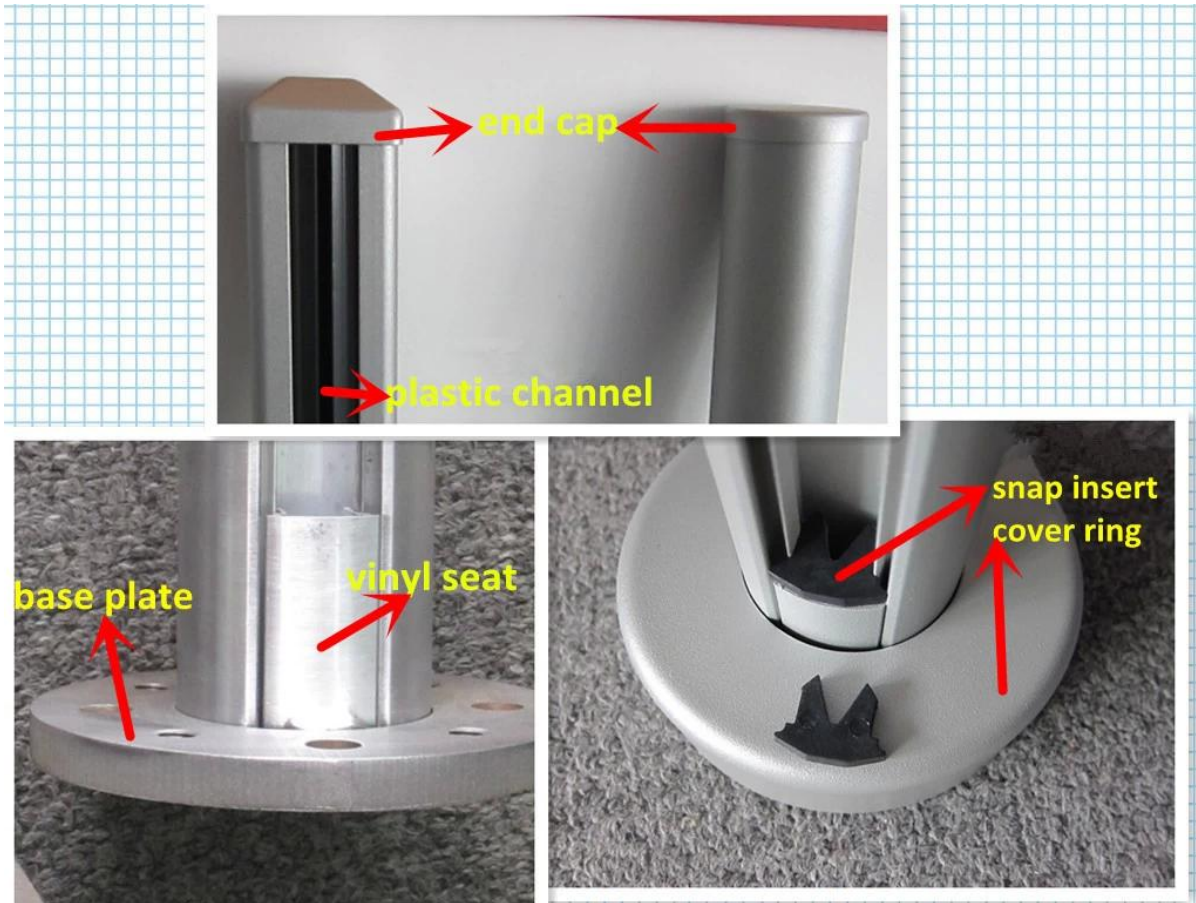

Post de 6061/6063 T5 aluminio barandilla

altura de poste: tipo de 1265mm y 1400mm para el tipo de placa base o sobre el terreno de 1800 m m;

Accesorios: tapa, base y tapa, inserto de snap, ranura de la goma;

final: capa del polvo color RAL / anodizado;

dimensión: cuadrado tipo: 50 * 50 * 3 m m y tipo redondo diámetro 50 mm * 3 mm;

utilizado para el balcón y piscina cercado, cubierta o al aire libre;

Cuadrada y redonda de poste de aluminio;

Poste redondo con ranura/canal de goma, con espesor de 3mm;

Post de diferentes maneras;

Poste de aluminio cuadrados;

Accesorios:

Proyecto:

Pasamano de cristal de 10-12mm templado vidrio balcón diseño con poste de aluminio;