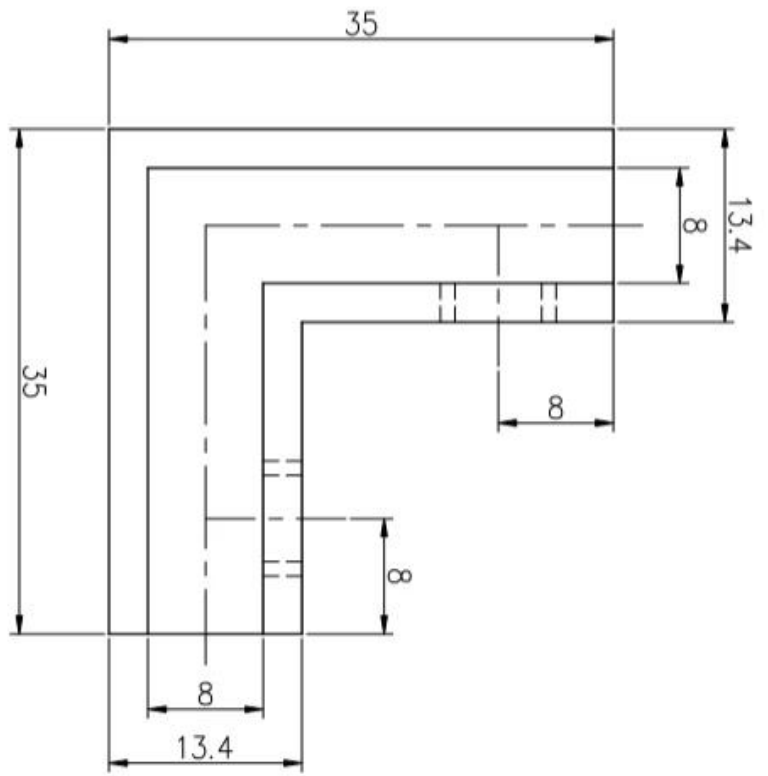

[Abrazadera de esquina de vidrio de tipo cuadrado de acero inoxidable 304 de 90 grados 6 mm](#)

Técnico Dibujo para 6mm 90 la licenciatura Abrazadera de esquina de vidrio

Proyecto foto: