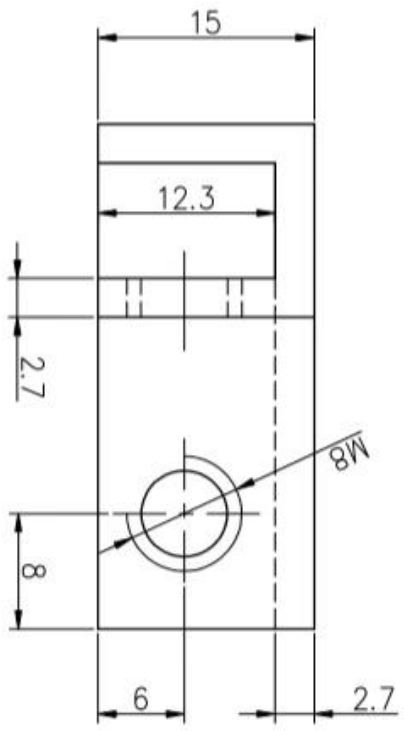

[Abrazadera de esquina de vidrio de tipo cuadrado de acero inoxidable 304 de 90 grados 6 mm](#)

Técnico Dibujo para 6mm 90 la licenciatura Abrazadera de esquina de vidrio

Proyecto foto: