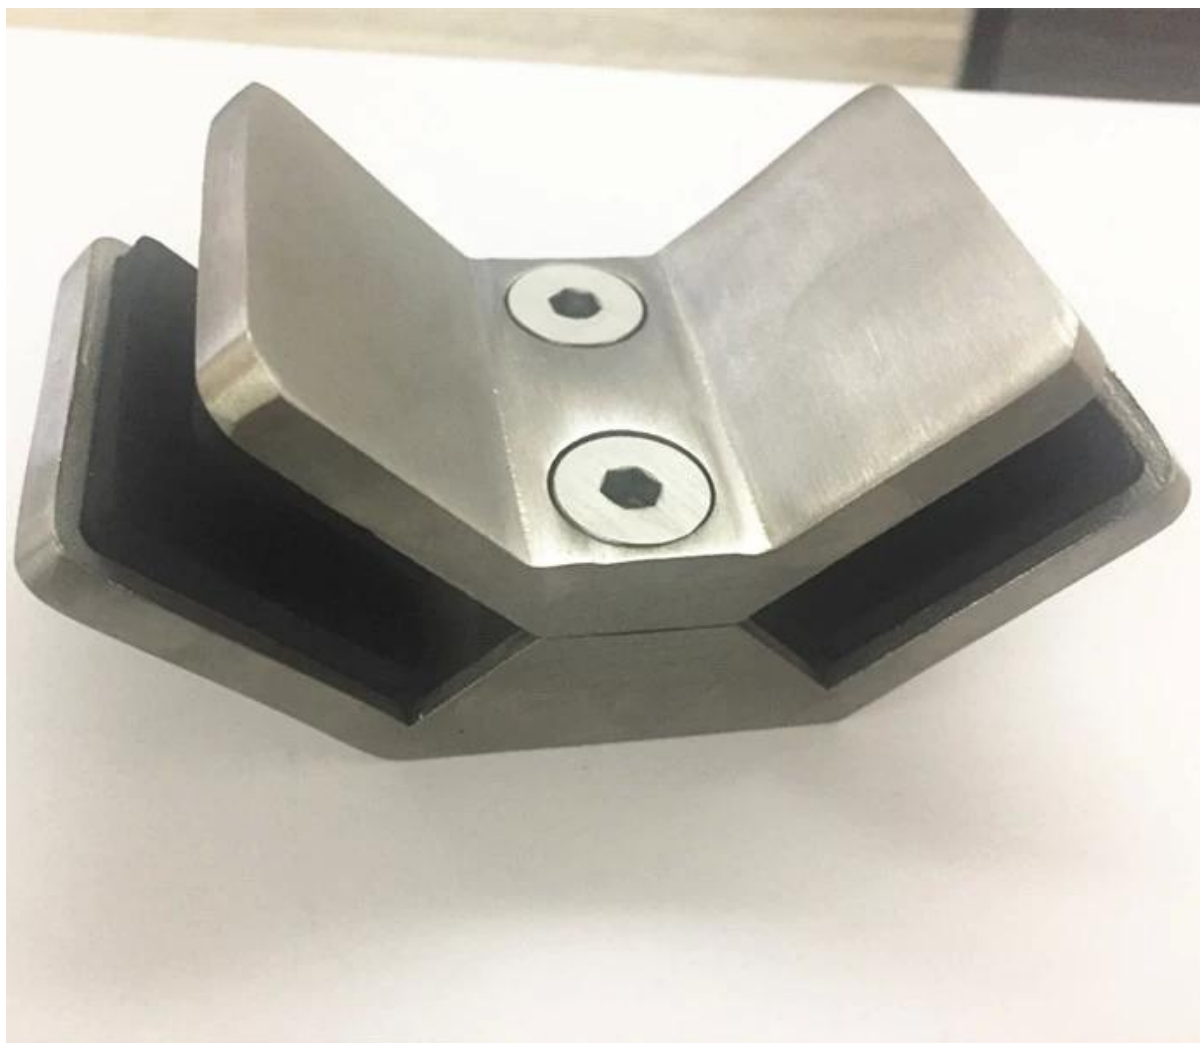

¡No dude en contactar con nosotros para cita!