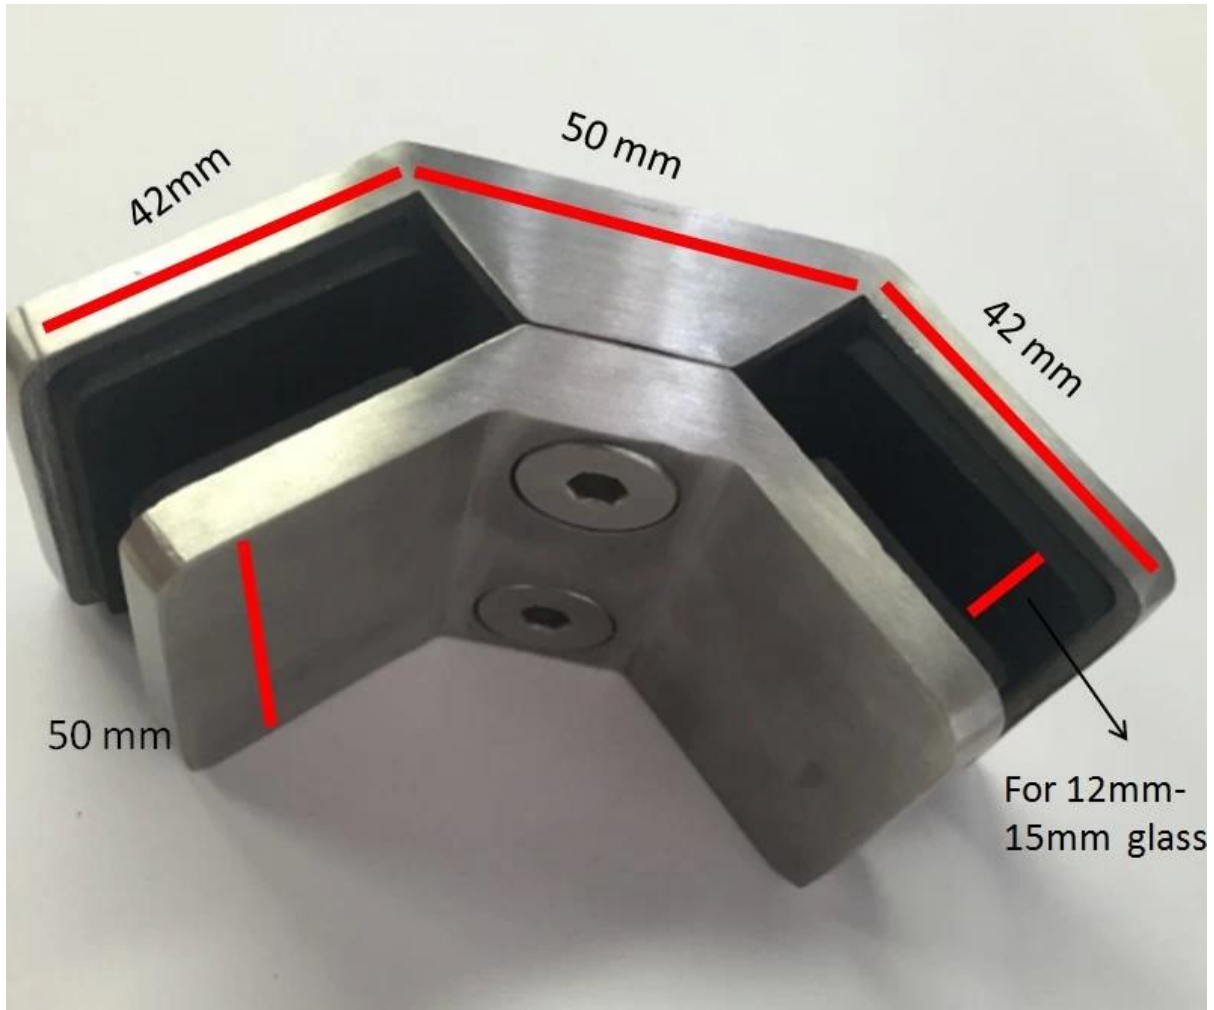

[abrazaderas de cristal de esquina de 90 grados entre paneles de vidrio](#) utilizado en la esquina

-Las características de [abrazaderas de cristal acero inoxidable 90 grados esquina entre paneles de vidrio](#)

-90 grados, en la esquina entre 2 paneles de vidrio

-made por el bastidor de la precisión

-acero inoxidable 316

-cepillado

-Fotos para [abrazaderas de cristal de esquina de 90 grados](#) como abajo

Vista posterior. de abrazadera de cristal de acero inoxidable de 90 grados

Vista inferior. de abrazadera de cristal de acero inoxidable de 90 grados

vista lateral. de abrazadera de cristal de acero inoxidable de 90 grados

-Dimensiones para abrazadera de cristal de acero inoxidable para 12-15 milímetros de vidrio de 90 grados