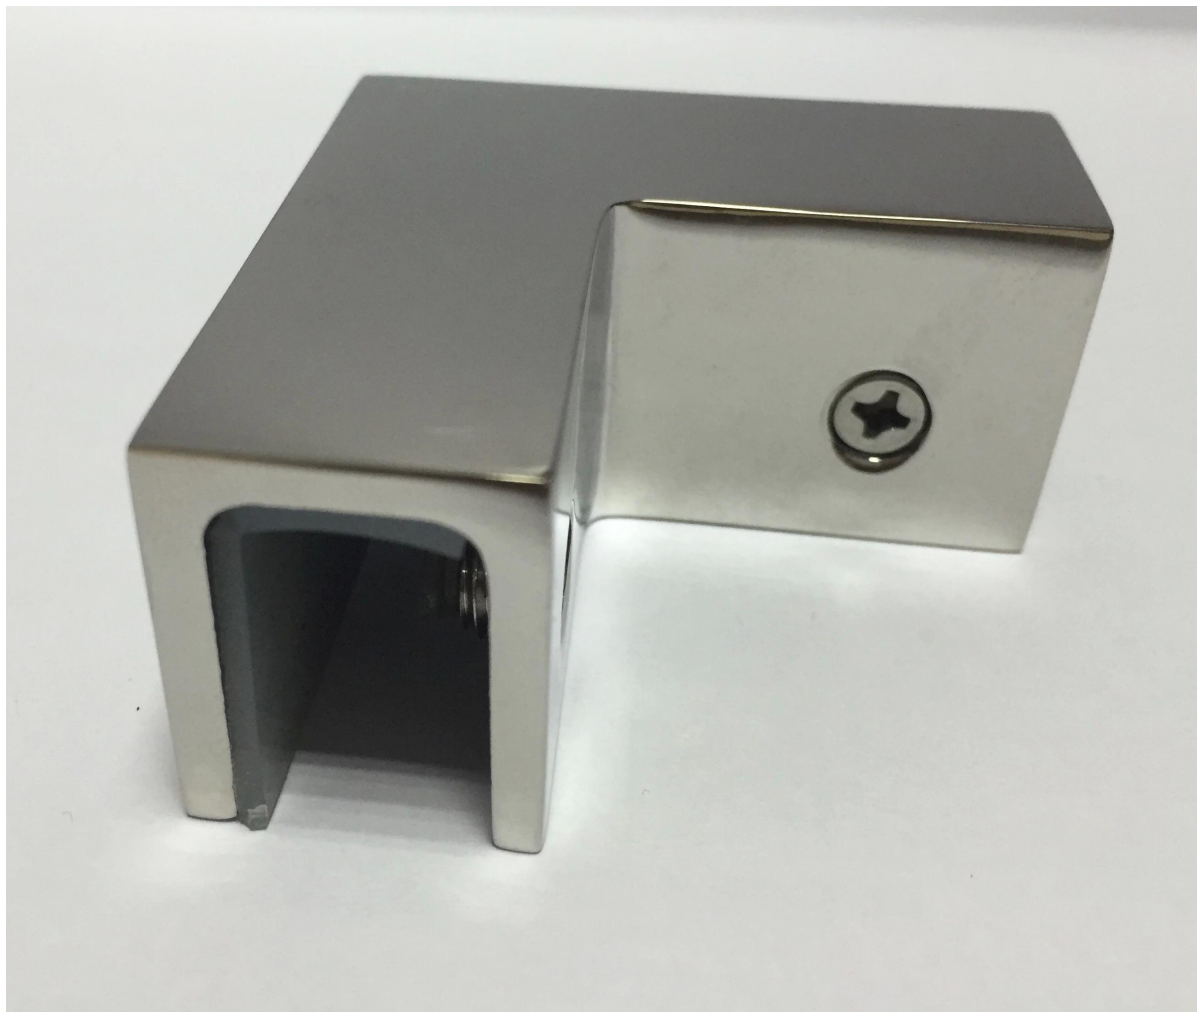

Abrazadera de vidrio asociada que podría interesarle [CB-90](#)

Entrega & embalaje

Entrega: 3-5 días por expreso

Embalaje: una PC en una bolsa de plástico. 10 PC en una caja.

Plazo de ejecución regular: cerca de 10 días después del pago. (Depende de la cantidad)

Necesita una cotización o cualquier pregunta, por favor deje un mensaje.

O póngase en contacto conmigo como abajo información. Se pondrá en contacto con usted lo antes posible!

Para cualquier consulta urgente, por favor ponerse en contacto en wechat: 973219879 o lo que está para arriba: +86 13530506265