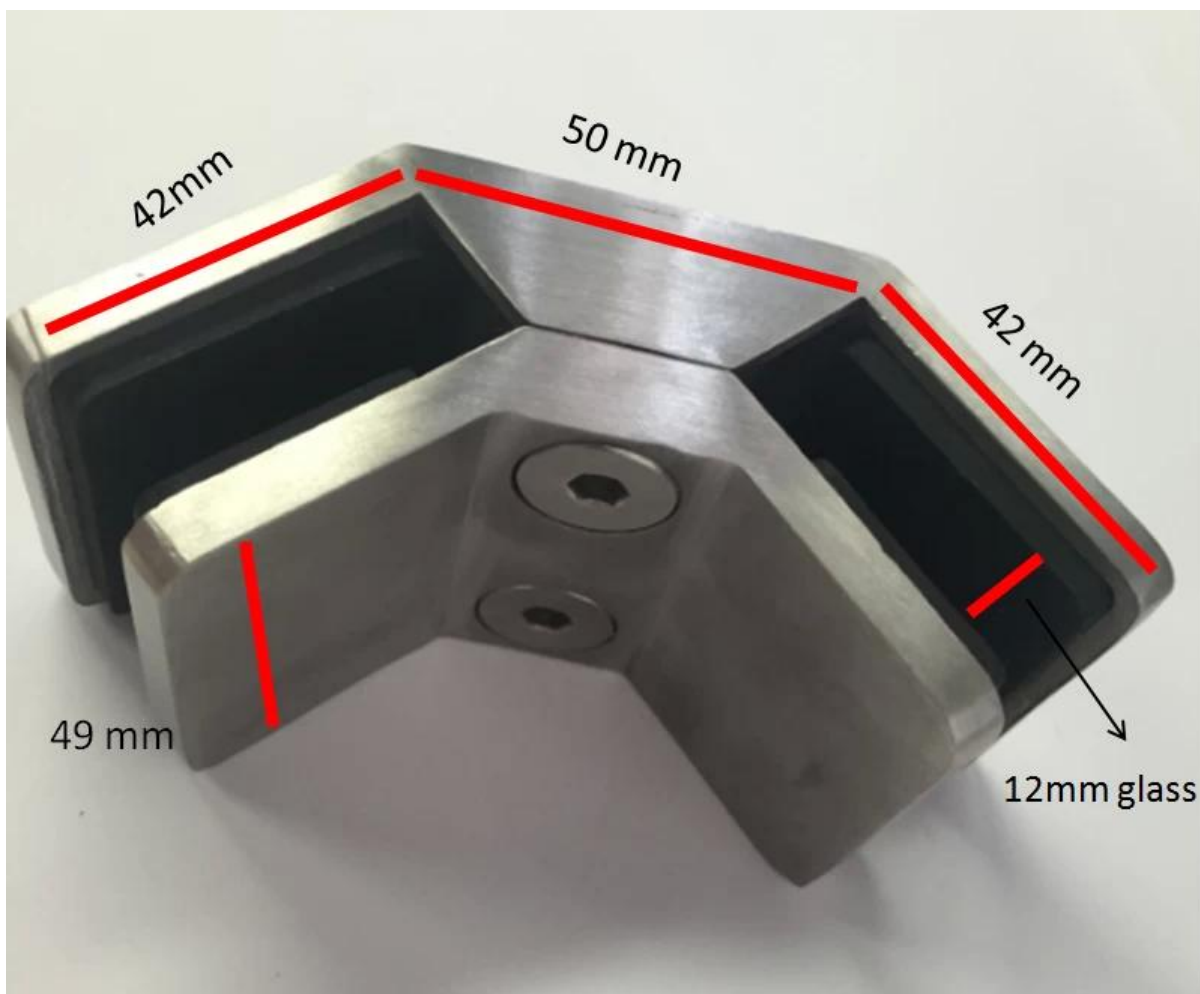

Descripción

- --Abrazadera de goma modelo number: **PV-90**
- --Material: acero inoxidable 316
- --Finish: pulido o cepillado
- --Aplicación: para sostener el panel de cristal de la esquina de 90 grados

- --Tamaño: vea abajo el dibujo
- --Por espesor de vidrio: **Vidrio de 12-15mm**
- Peso neto: 41g
- --Método de la fabricación: colada (alta calidad)

- --Número de pedido mínimo: una pieza
- --Para el diseño casero moderno y el barandal comercial del vidrio del edificio ambos
- --OEM es bienvenido

Detalles del producto

Acabado cepillado