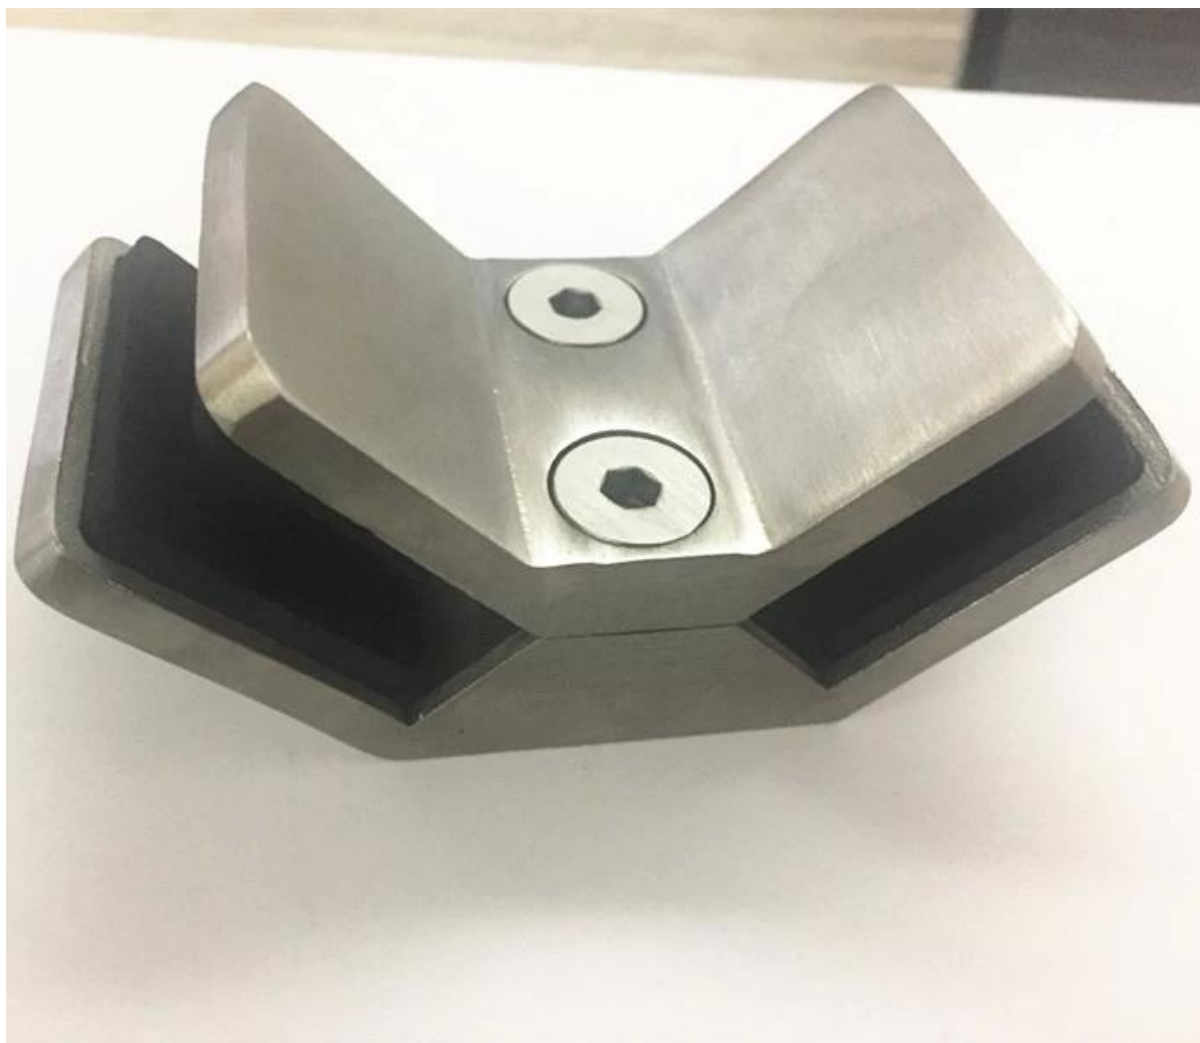

Descripción

- Abrazadera de goma modelo number: **PV-90**
- Material: acero inoxidable 316
- Finish: pulido o cepillado
- Aplicación: para sostener el panel de cristal de la esquina de 90 grados

- Tamaño: vea abajo el dibujo
- Por espesor de vidrio: **Vidrio de 12-15mm**
- Peso neto: 41g
- Método de la fabricación: colada (alta calidad)

- Número de pedido mínimo: una pieza
- Para el diseño casero moderno y el barandal comercial del vidrio del edificio ambos
- OEM es bienvenido

Detalles del producto

Acabado cepillado

Acabado pulido

Proyectos