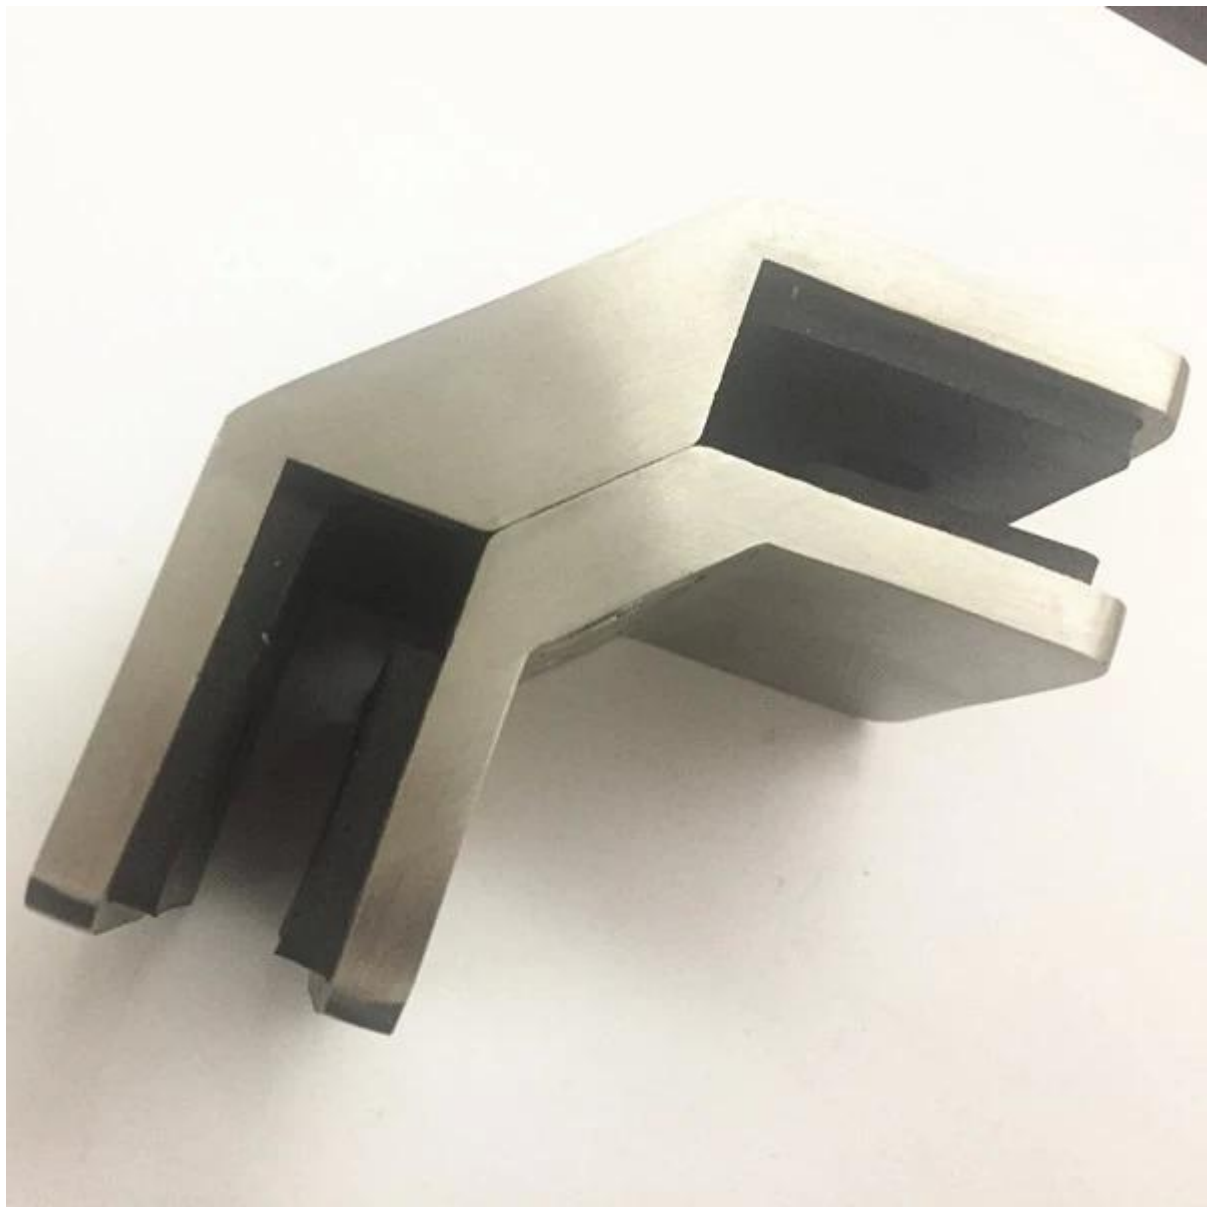

Descripción

- Abrazadera de goma modelo number: **PV-90**
- Material: acero inoxidable 316
- Finish: pulido o cepillado
- Aplicación: para sostener el panel de cristal de la esquina de 90 grados

- Tamaño: vea abajo el dibujo
- Por espesor de vidrio: **Vidrio de 12-15mm**
- Peso neto: 41g
- Método de la fabricación: colada (alta calidad)

- Número de pedido mínimo: una pieza
- Para el diseño casero moderno y el barandal comercial del vidrio del edificio ambos
- OEM es bienvenido

Detalles del producto

Acabado cepillado

Acabado pulido

Proyectos