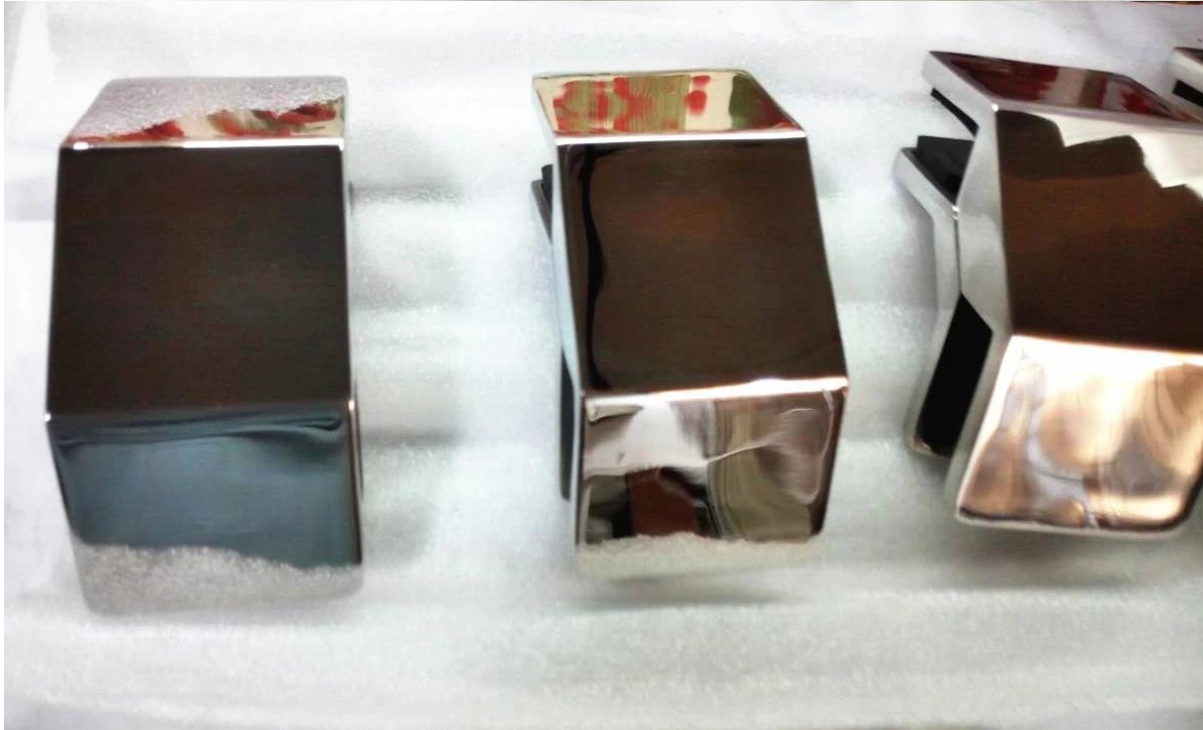

Descripción

- Abrazadera de goma modelo number: **PV-90**
- Material: acero inoxidable 316
- Finish: pulido o cepillado
- Aplicación: para sostener el panel de cristal de la esquina de 90 grados

- Tamaño: vea abajo el dibujo
- Por espesor de vidrio: **Vidrio de 12-15mm**
- Peso neto: 41g
- Método de la fabricación: colada (alta calidad)

- Número de pedido mínimo: una pieza
- Para el diseño casero moderno y el barandal comercial del vidrio del edificio ambos
- OEM es bienvenido

Detalles del producto

Acabado cepillado

Acabado pulido

Proyectos