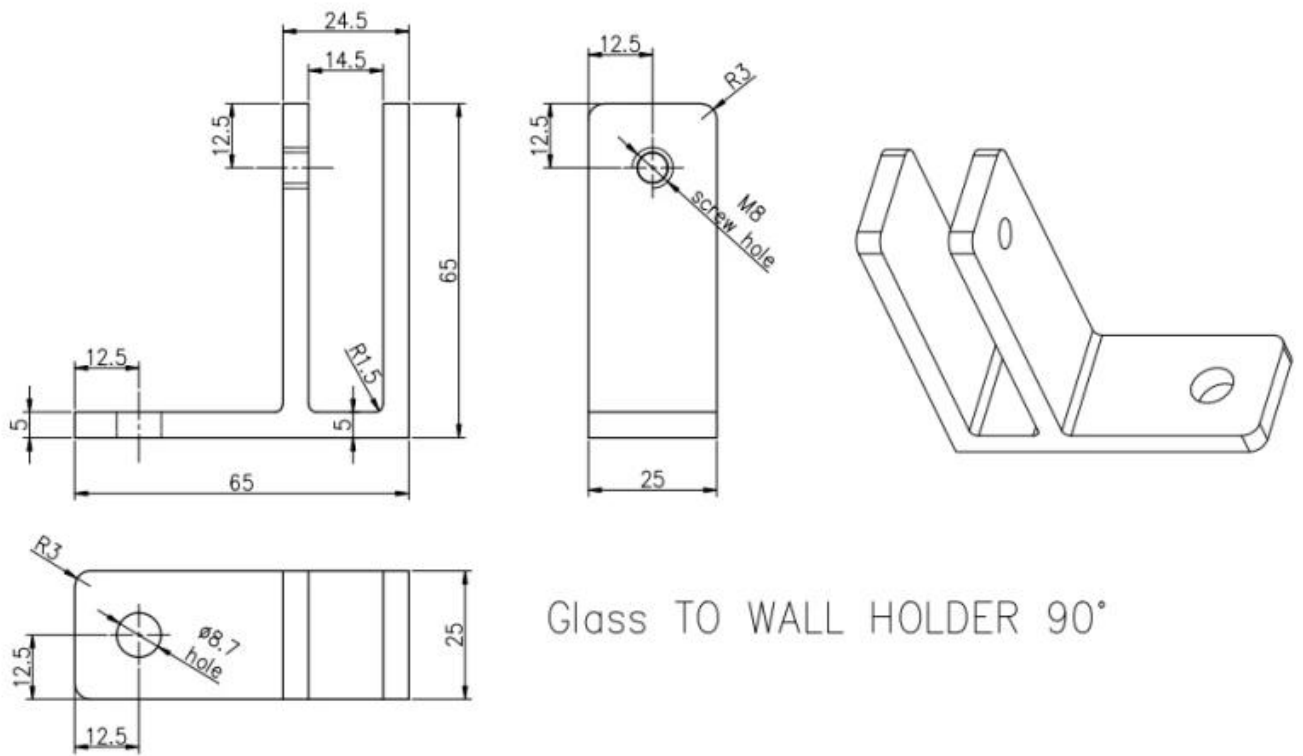

Productshow

Superficie mate Blakc

Superficie cepillada satinada

Dibujo técnico

Producción en masa

Otras abrazaderas de vidrio relacionadas

G102

G103/G104

G105

G108R

PV-90

CB-180

BC-60

BC-80x35

CB-90

Foto de aplicación