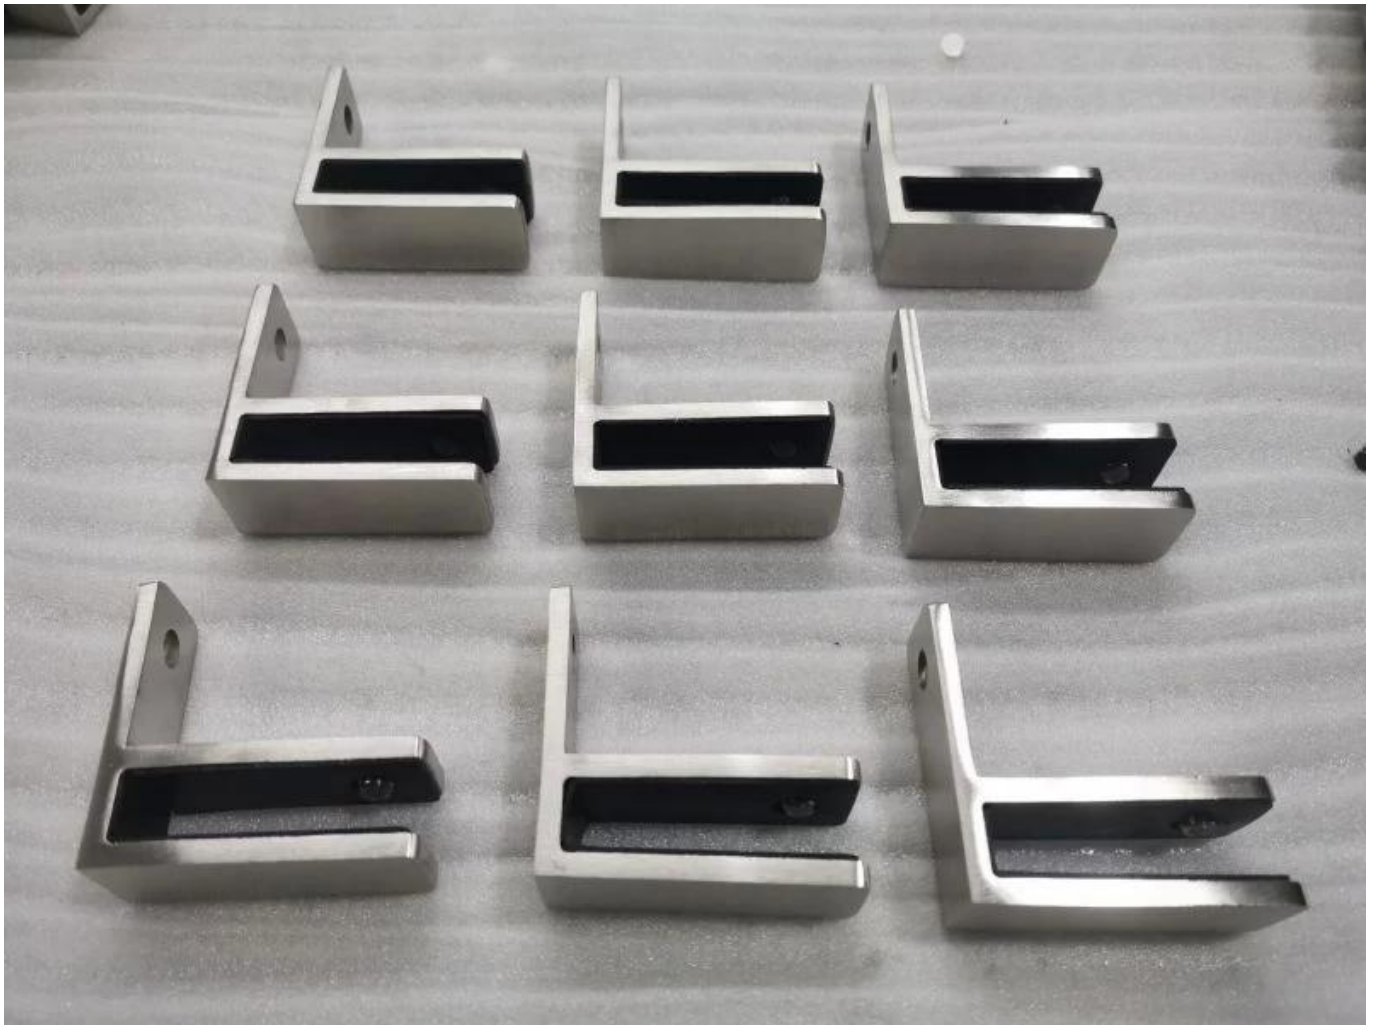

Productshow

Superficie mate Blakc

Superficie cepillada satinada

Dibujo técnico

Producción en masa

Otras abrazaderas de vidrio relacionadas

G102

G103/G104

G105

G108R

PV-90

CB-180

BC-60

BC-80x35

CB-90

Foto de aplicación