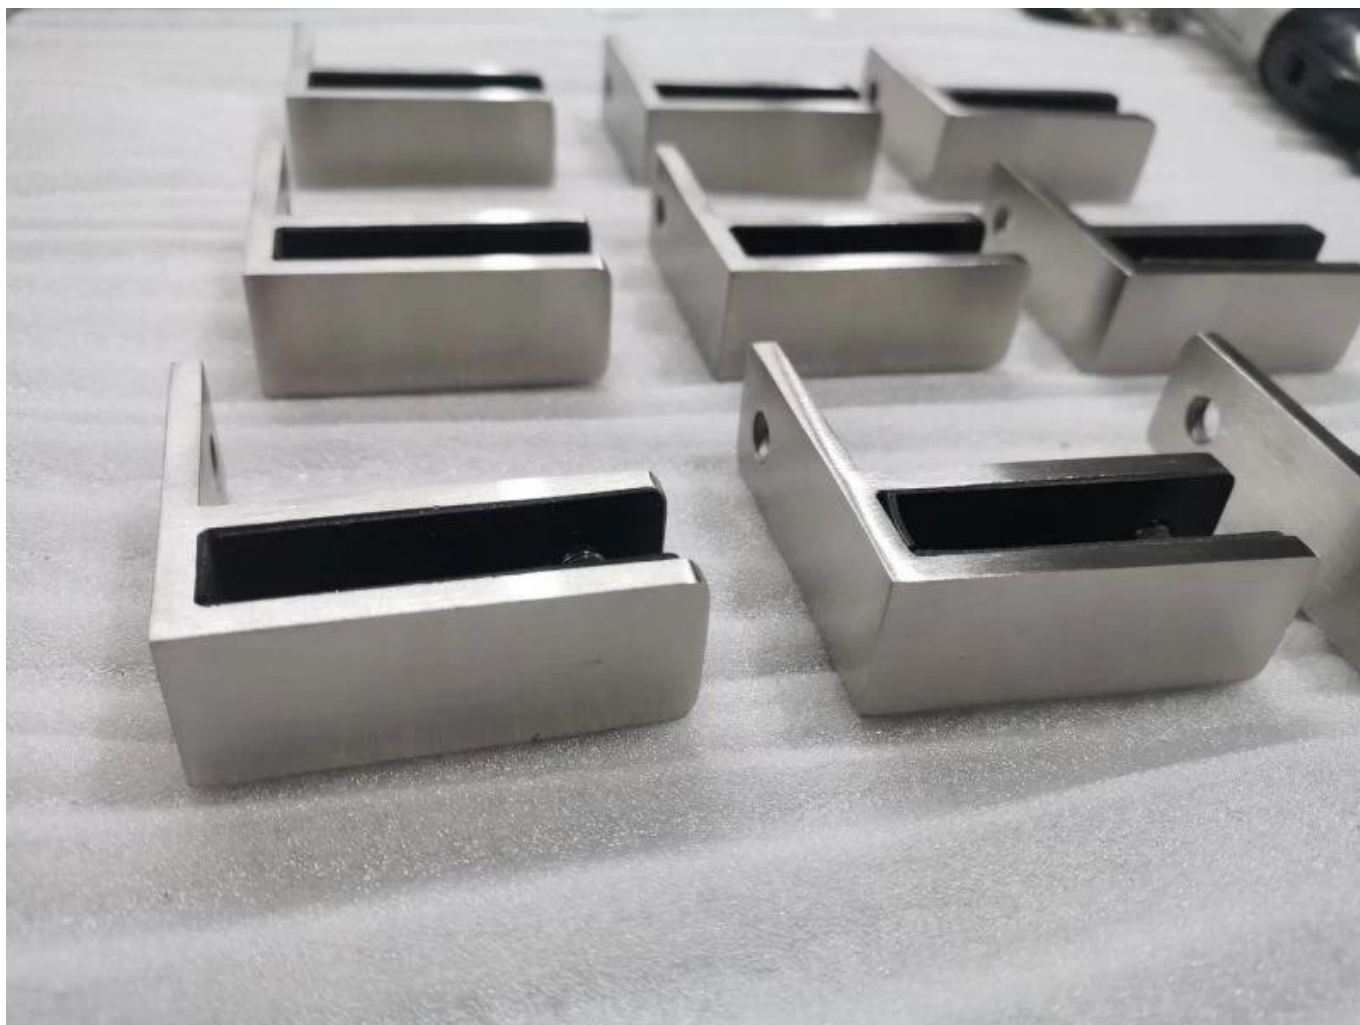

Productshow

Superficie mate Blakc

Superficie cepillada satinada

Dibujo técnico

Producción en masa

Otras abrazaderas de vidrio relacionadas

G102

G103/G104

G105

G108R

PV-90

CB-180

BC-60

BC-80x35

CB-90

Foto de aplicación