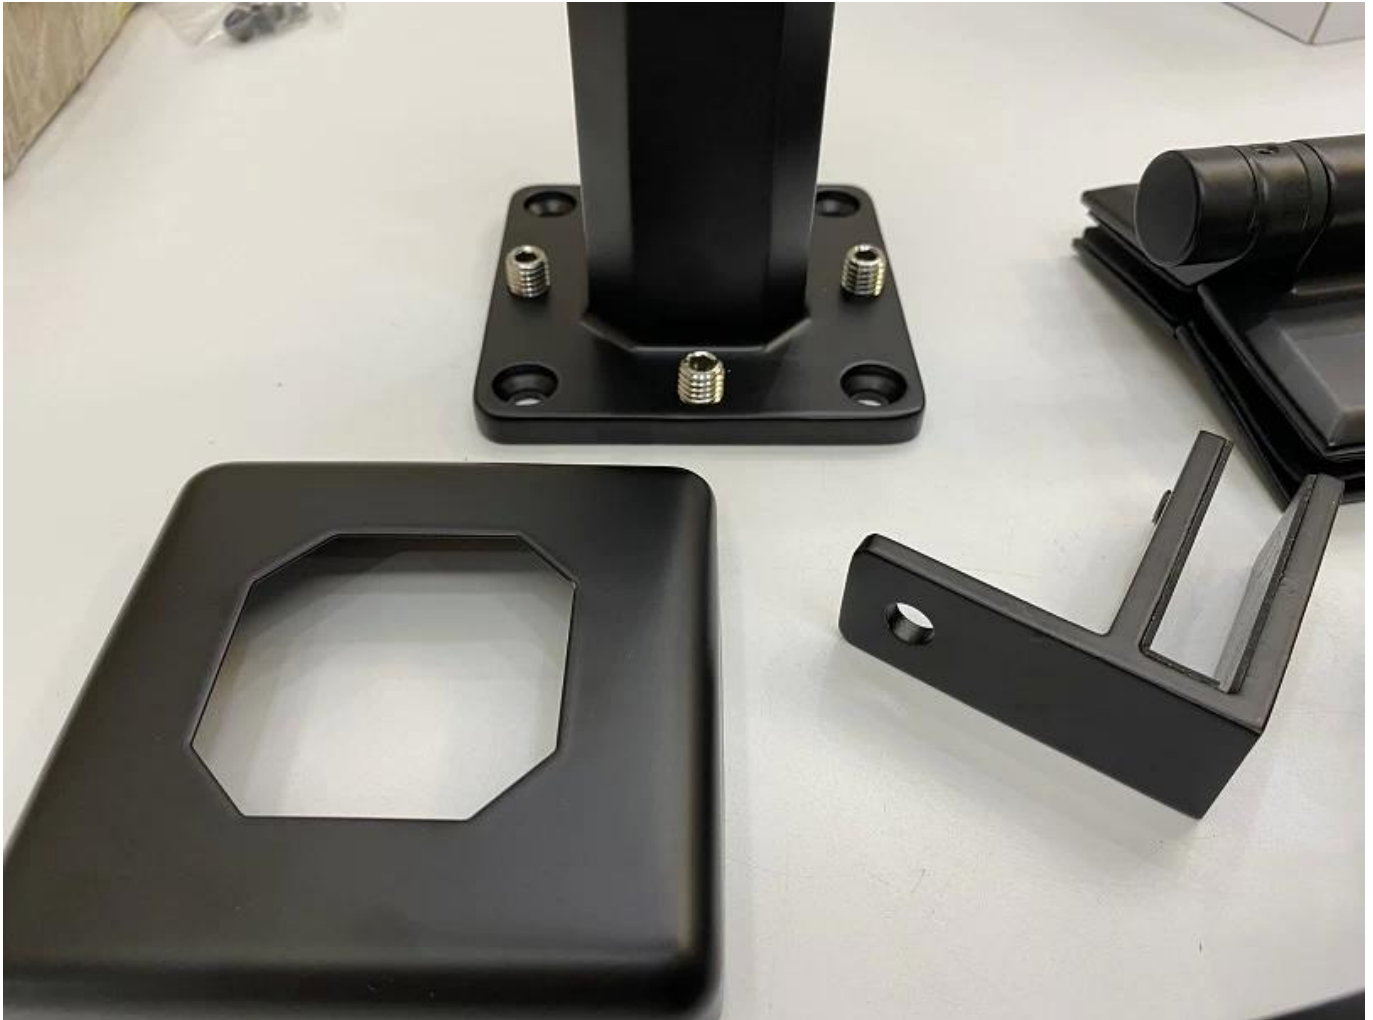

SBM Spigot es un tipo de titular de vidrio popular y una barandilla de vidrio sin escaracha

Ventaja:

Style.it se usa ampliamente en la piscina y una casa de clase alta o Residencia, que puede ofrecerle un campo de visión abierto y cómodo. Acerca de la instalación, es fácil arreglar el vidrio al apretar los tornillos.

Clarofotografías por lossuperficietratamiento: