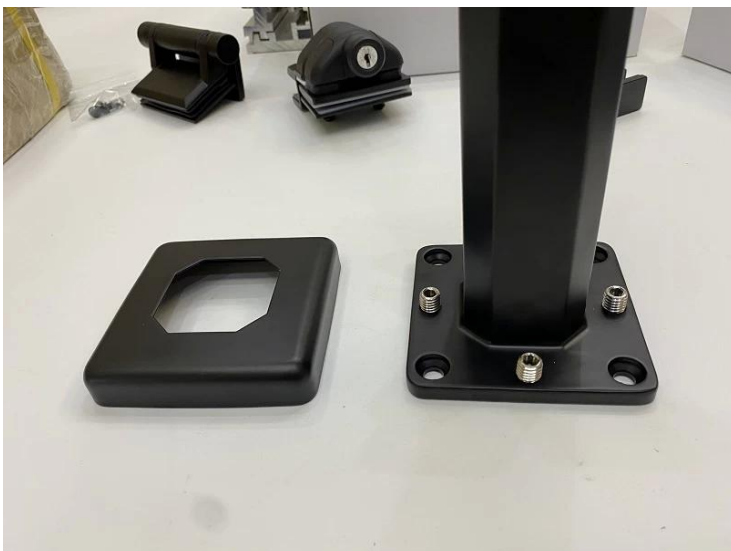

Spigot de barandilla de cristal: