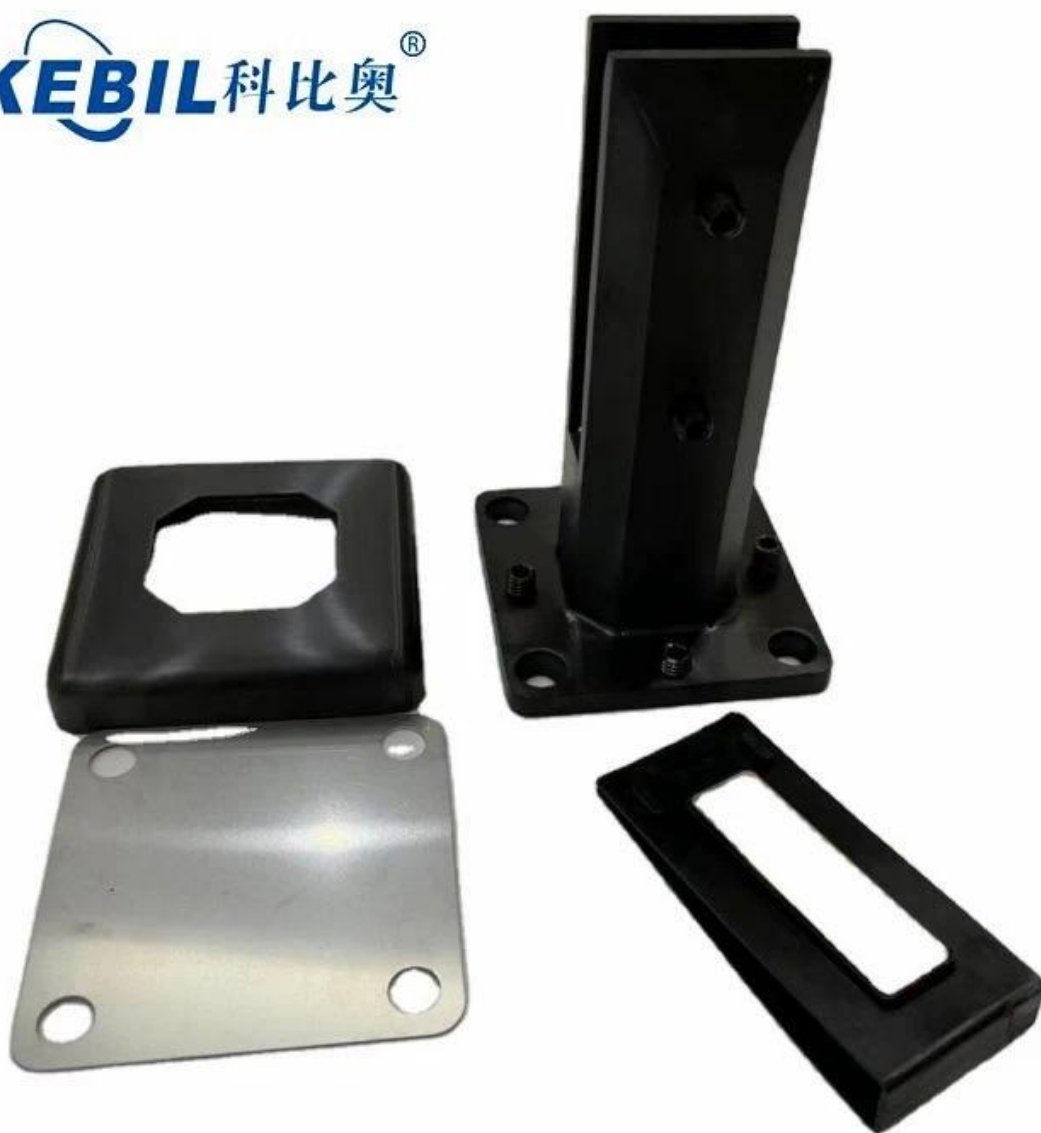

**Espiga de vidrio ajustable sin marco de acero inoxidable Barandilla  
Balcón Cubierta Espiga de vidrio**

Cuadrado vidrio espiga con ranurado agujeros en la base lámina

**Producto mostrar**

Acabado satinado cepillado

**KEBIL** 科比奥®

Espejo pulido acabado

Acabado de recubrimiento en polvo negro mate

**KEBIL** 科比奥®

**T técnico dibujo**

Aplicación foto

**Por favor, siéntase libre de ponerse en contacto conmigo cuando esté interesado en ellos.**