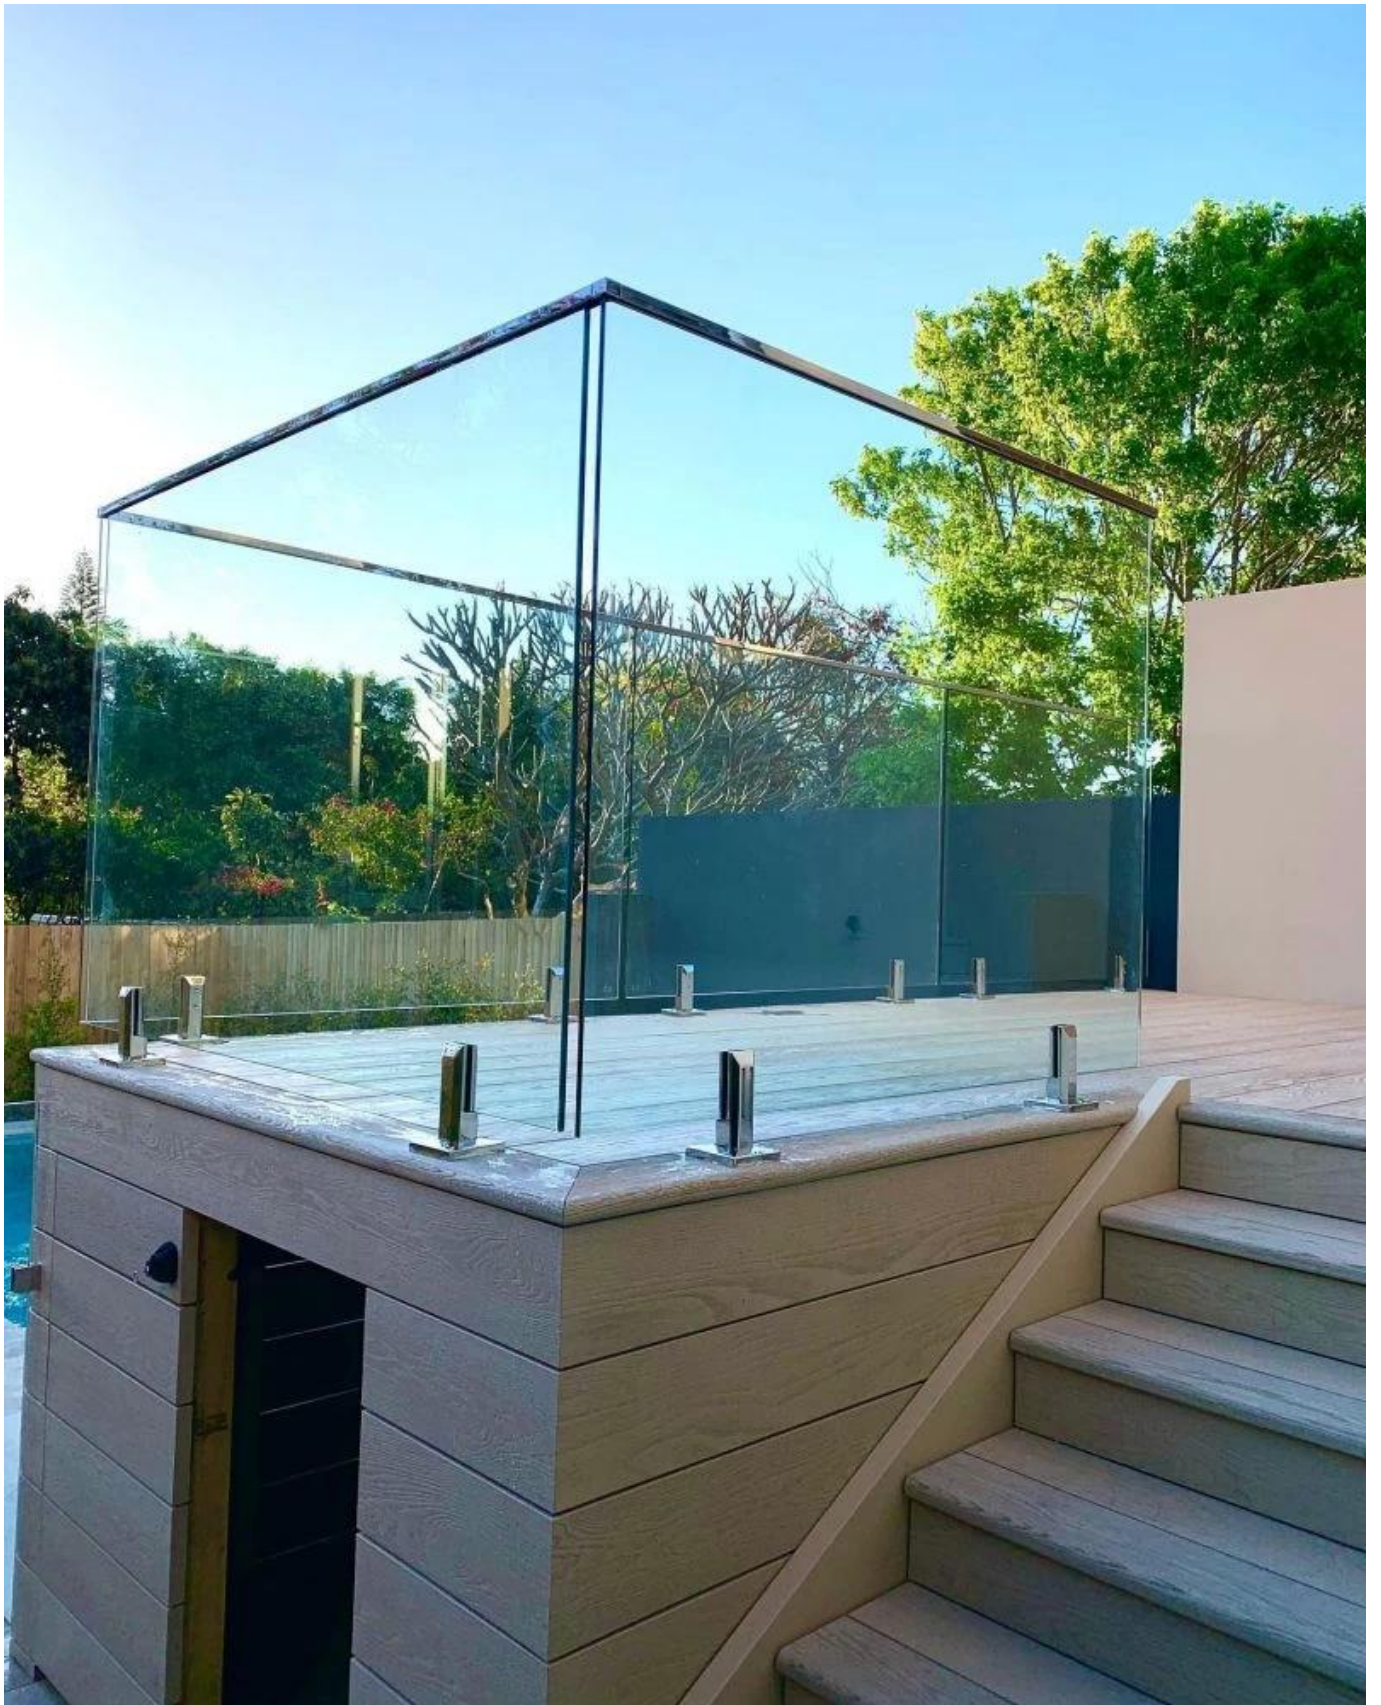

**Espiga de vidrio ajustable sin marco de acero inoxidable Barandilla  
Balcón Cubierta Espiga de vidrio**

Cuadrado vidrio espiga con ranurado agujeros en la base lámina

**Producto mostrar**

Acabado satinado cepillado

**KEBIL** 科比奥®

Espejo pulido acabado

Acabado de recubrimiento en polvo negro mate

**KEBIL** 科比奥®

**T técnico dibujo**

Aplicación foto

**Por favor, siéntase libre de ponerse en contacto conmigo cuando esté interesado en ellos.**