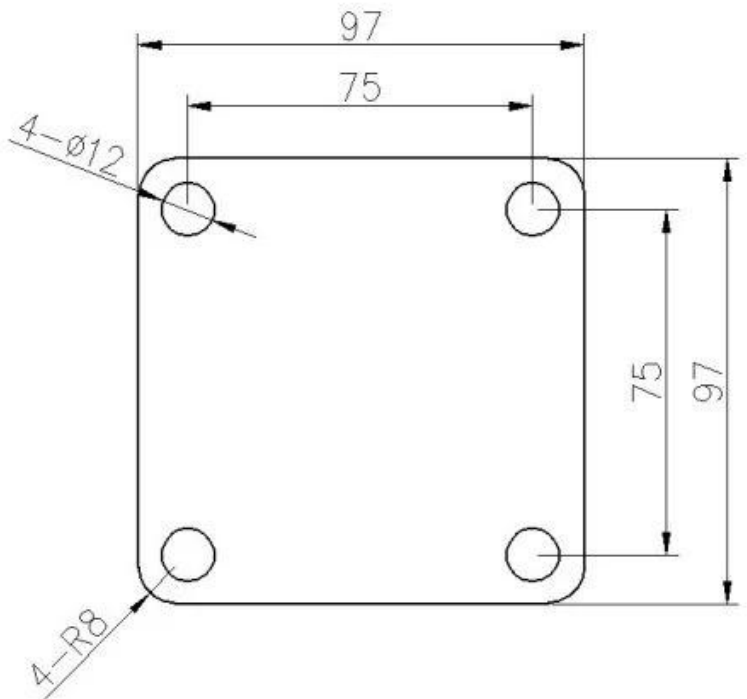

Aplicación foto