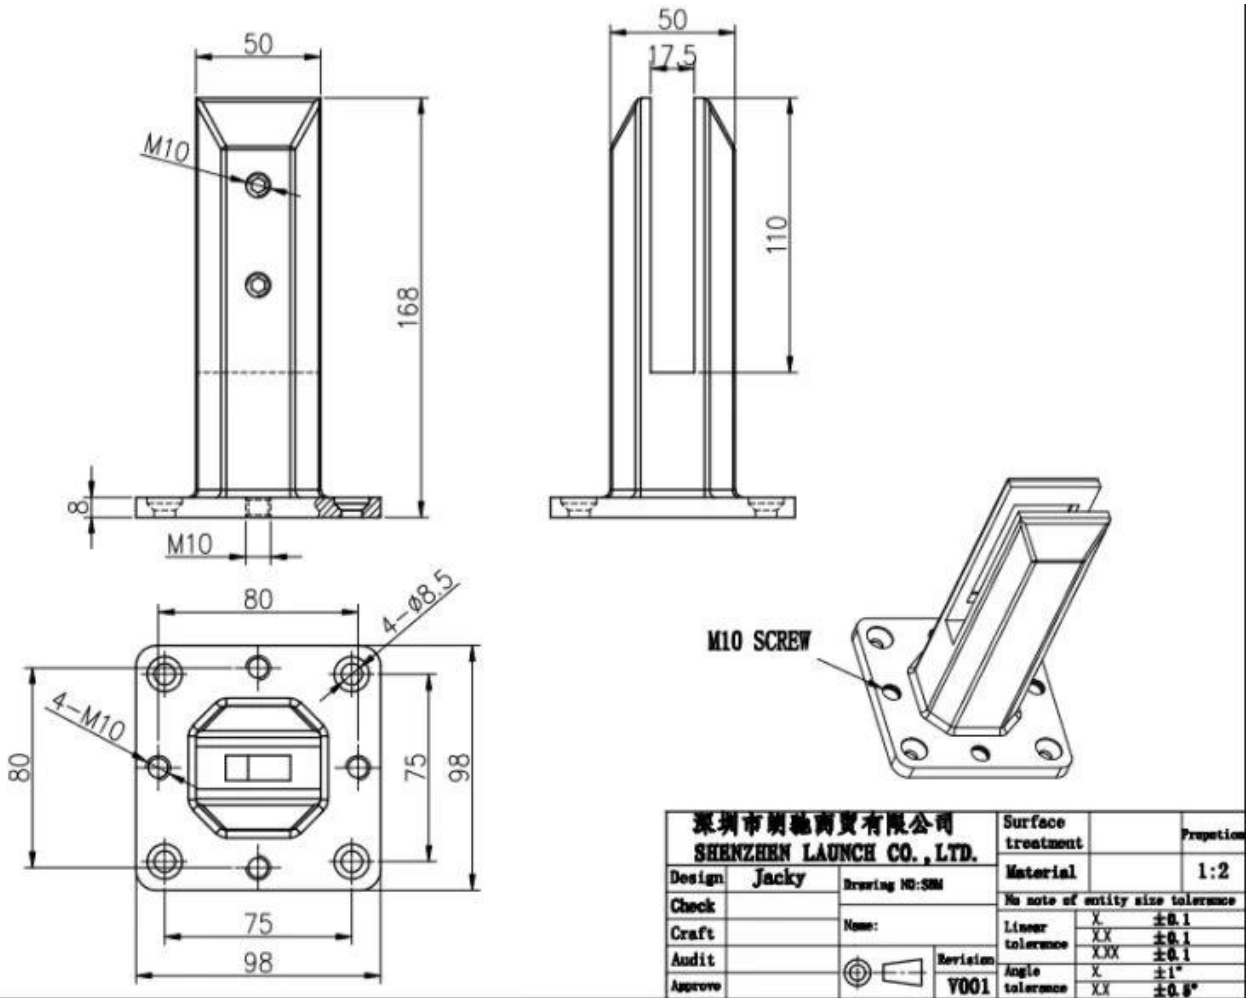

Aplicación foto