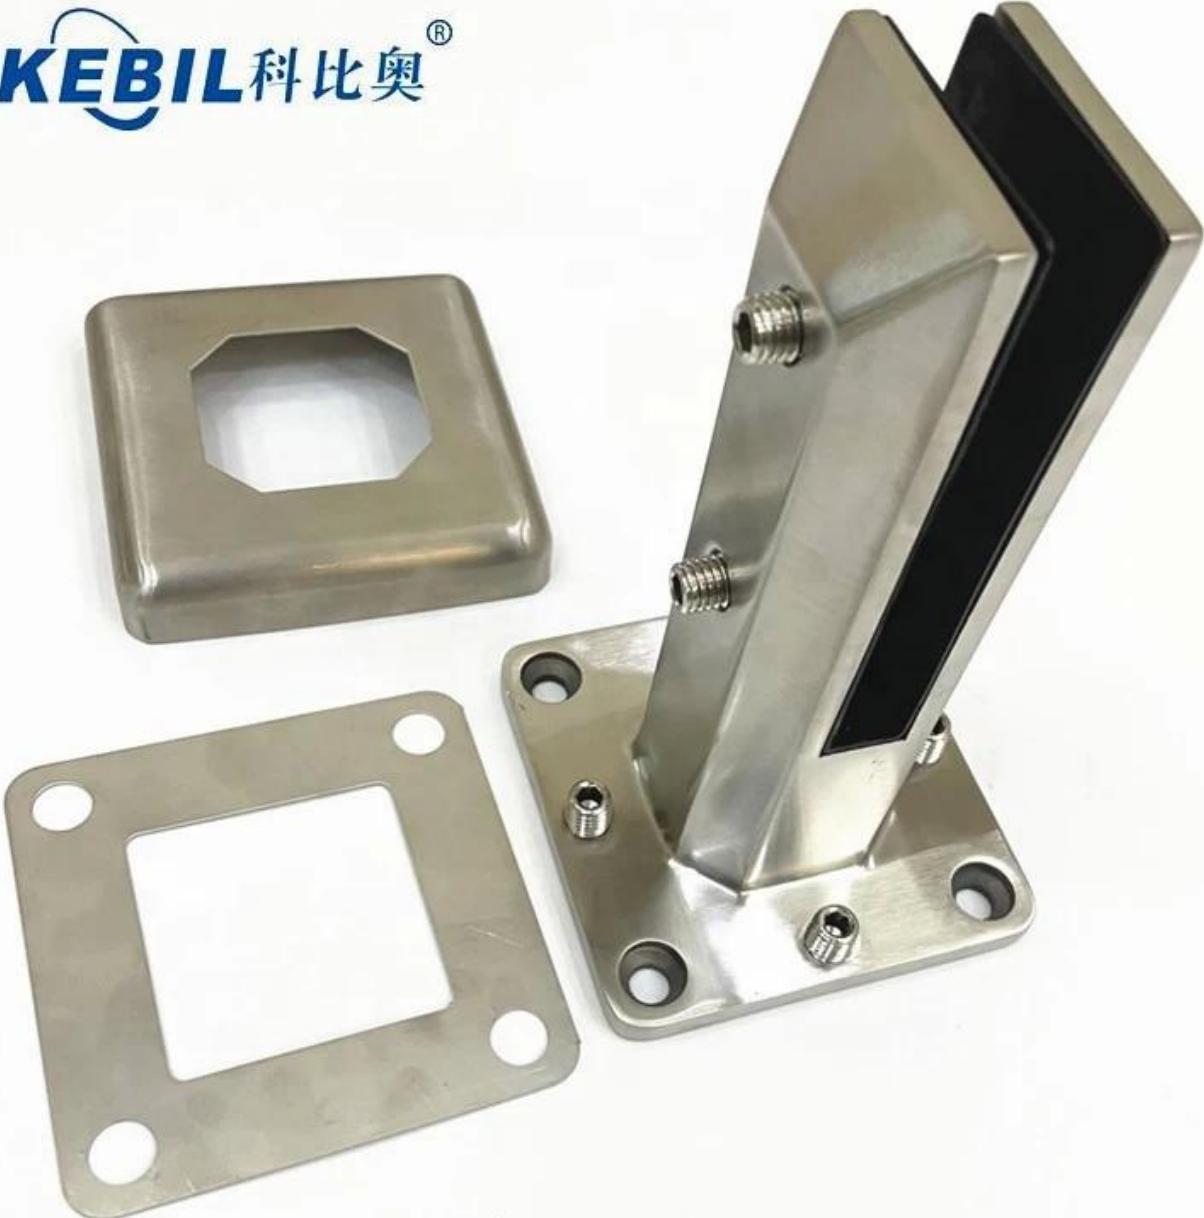

**Espiga de vidrio ajustable sin marco de acero inoxidable Barandilla  
Balcón Cubierta Espiga de vidrio**

Cuadrado vidrio espiga con ranurado agujeros en la base lámina

**Producto mostrar**

Acabado satinado cepillado

**KEBIL** 科比奥®

Espejo pulido acabado

Acabado de recubrimiento en polvo negro mate

**KEBIL** 科比奥®

**T técnico dibujo**

Aplicación foto

**Por favor, siéntase libre de ponerse en contacto conmigo cuando esté interesado en ellos.**