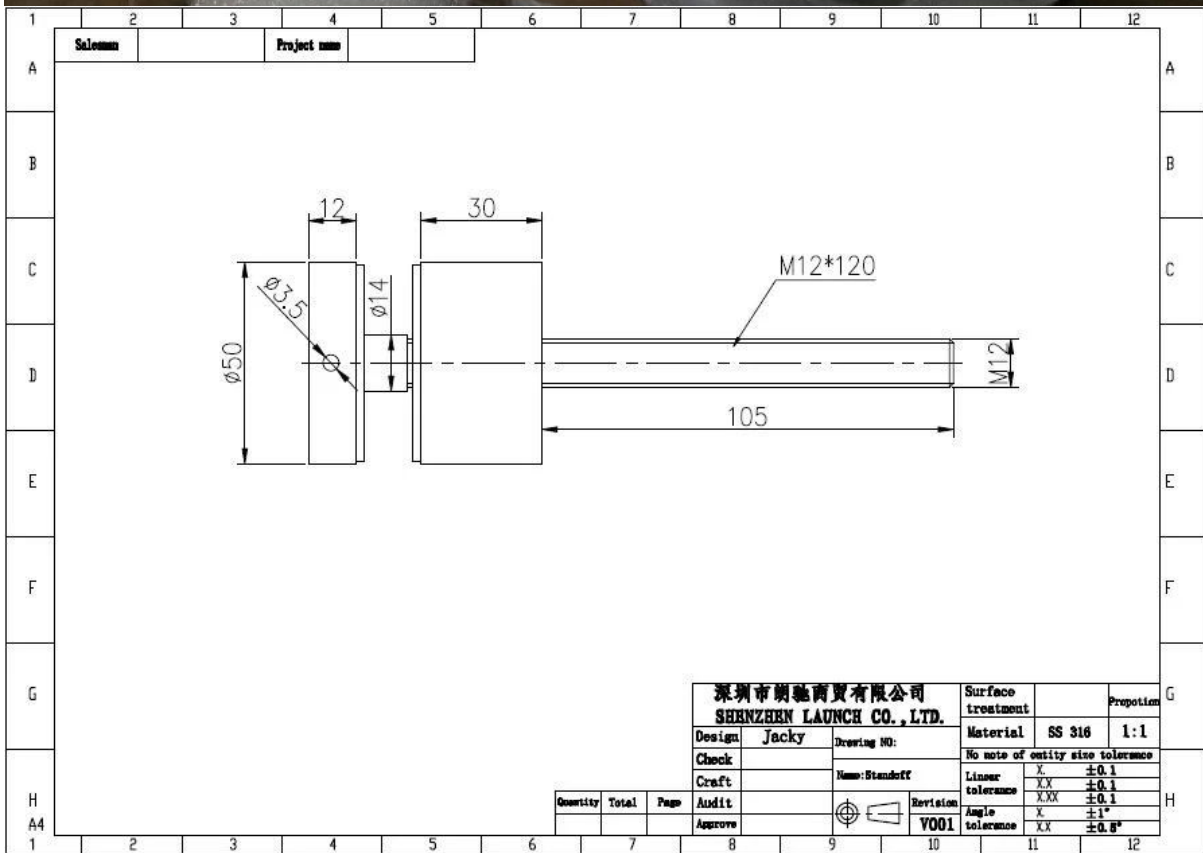

Embalaje & Entrega

Detalles de empaque :

Caja de EPE + Inner + cartón; Marco de madera