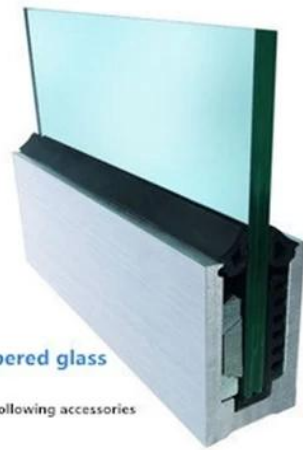

Balustradas de seguridad de aluminio Metal de aluminio Perfil sin marco U CANAL DE CANAL DE CANTIDAD GRANJA DE VIDRIO

Especificaciones de la barandilla de cristal de aluminio:

Parte de la barandilla - sótano	MATERIAL	Dimensión (mm)	Superficie terminada	Grosor de vidrio adecuado (mm)
U canal / u perfil	Aluminio aLloy	102 * 62	Pintura anodizante / aerosol	12-13.52
		102 * 67		8 + 1.52 + 8
		102 * 70.5		10 + 1.52 + 10
Sistema interior y perno	3 o 4 metros por longitud			
Revestimiento	Sus 304 / sus 316	102	Cepillado / espejo	/
Caucho	El plastico	Varios	Negro	Todos

1 m aluminium groove contains the following accessories (excluding glass)

Aluminum trough 1 m Waterproof tape 2 meters Aluminum plastic fittings 3 sets Expansion screws 3 pieces

LCH-A02

20 mm to 21.52 mm tempered glass

1 m aluminium groove contains the following accessories (excluding glass)

Aluminum trough 1 m Decorative cover 2 meters Aluminum plastic fittings 3 sets Expansion screws 3 pieces

LCH-B01 / A02: Sin / con revestimiento para usar con 16 mm a 17.52mm de vidrio

LCH-B01

16 mm to 17.52 mm tempered glass

1 m aluminium groove contains the following accessories (excluding glass)

Aluminum trough 1 m Waterproof tape 2 meters

Aluminum plastic fittings 3 sets

Expansion screws 3 pieces