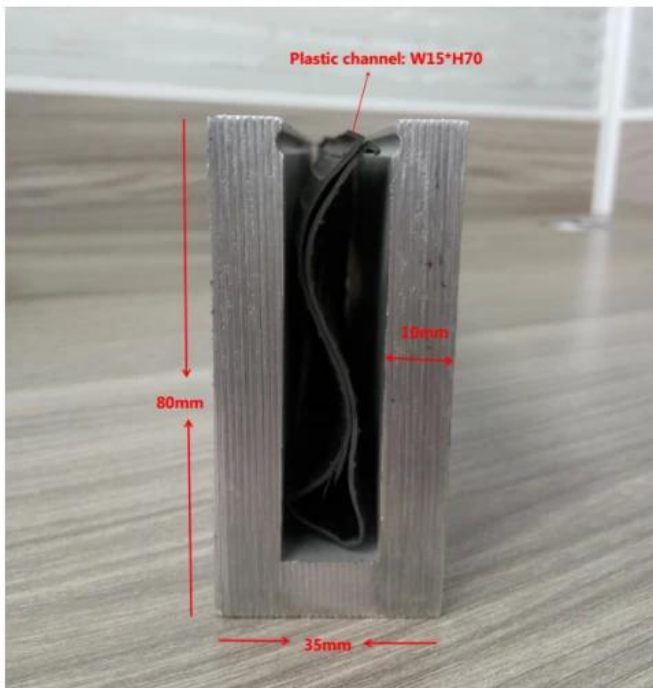

Aluminum trough 1 m

Waterproof tape 2 meters

Aluminum plastic fittings 3 sets

Expansion screws 3 pieces

LCH-D02

12 mm to 13.14 mm tempered glass

1 m aluminium groove contains the following accessories (excluding glass)

Aluminum trough 1 m

Decorative cover 2 meters

Aluminum plastic fittings 3 sets

Expansion screws 3 pieces

Para la aplicación comercial y residencial comercial.
Para ambos al por mayor y al por menor (somos fabricantes)

Más tipos de canal de aluminio U para verjas de vidrio:

Small profile: for glass thickness 10-12.76mm

Big profile: for glass thickness 20-30mm

Handrail de tubo de tragamonedas:

Preguntas más frecuentes

1. ¿Eres fábrica?