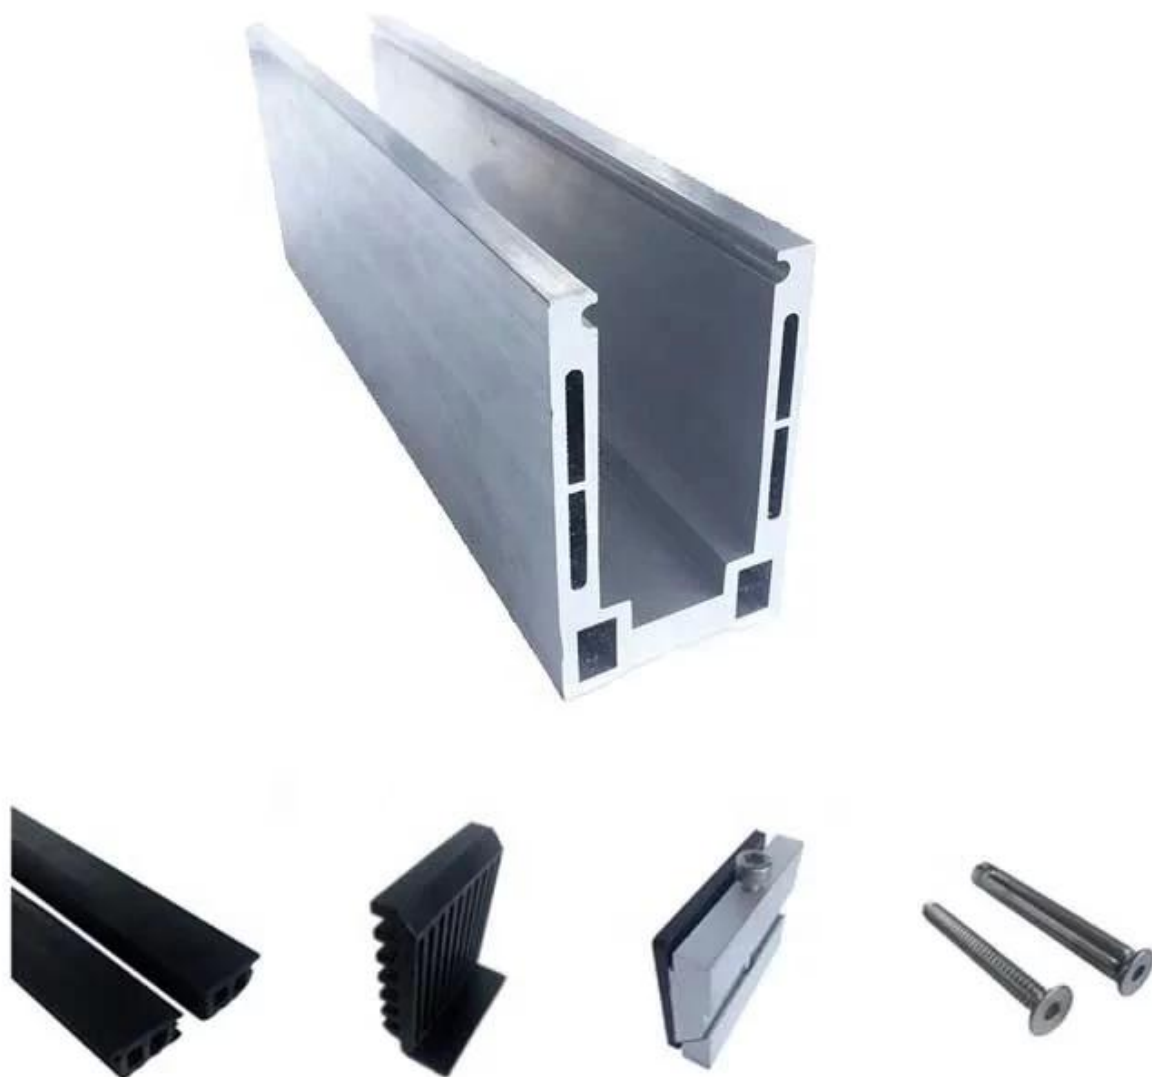

Balustradas de seguridad de aluminio Metal de aluminio Perfil sin marco U CANAL DE CANAL DE CANTIDAD GRANJA DE VIDRIO

Especificaciones de la barandilla de cristal de aluminio:

Parte de la barandilla - sótano	MATERIAL	Dimensión (mm)	Superficie terminada	Grosor de vidrio adecuado (mm)
U canal / u perfil	Aluminio aLloy	102 * 62	Pintura anodizante / aerosol	12-13.52
		102 * 67		8 + 1.52 + 8
		102 * 70.5		10 + 1.52 + 10
Sistema interior y perno	3 o 4 metros por longitud			
Revestimiento	Sus 304 / sus 316	102	Cepillado / espejo	/
Caucho	El plastico	Varios	Negro	Todos

Base de aluminio U perfil para verjas de vidrio en color negro:

Disponibles Modelos:

LCH-A01 / A02: Sin / con revestimiento para usar con 20 mm a 21.52mm de vidrio

LCH-A01

20 mm to 21.52 mm tempered glass

1 m aluminium groove contains the following accessories (excluding glass)

Aluminum trough 1 m Waterproof tape 2 meters Aluminum plastic fittings 3 sets Expansion screws 3 pieces

LCH-A02

20 mm to 21.52 mm tempered glass

LCH-B01

16 mm to 17.52 mm tempered glass

1 m aluminium groove contains the following accessories (excluding glass)

Aluminum trough 1 m Waterproof tape 2 meters

Aluminum plastic fittings 3 sets

Expansion screws 3 pieces