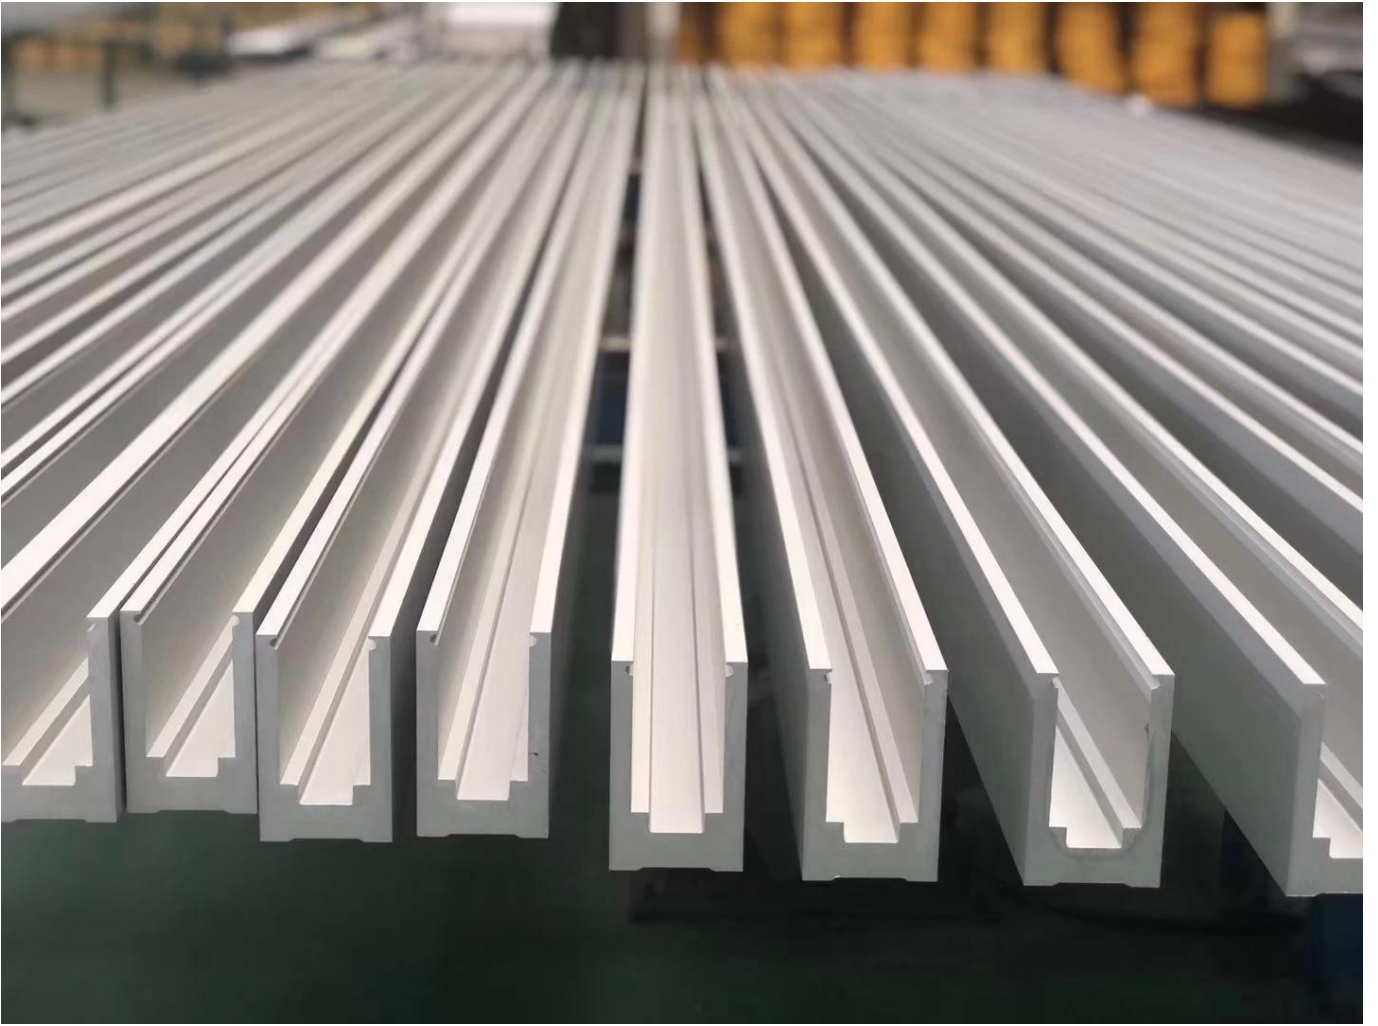

Canal de la base de aluminio: