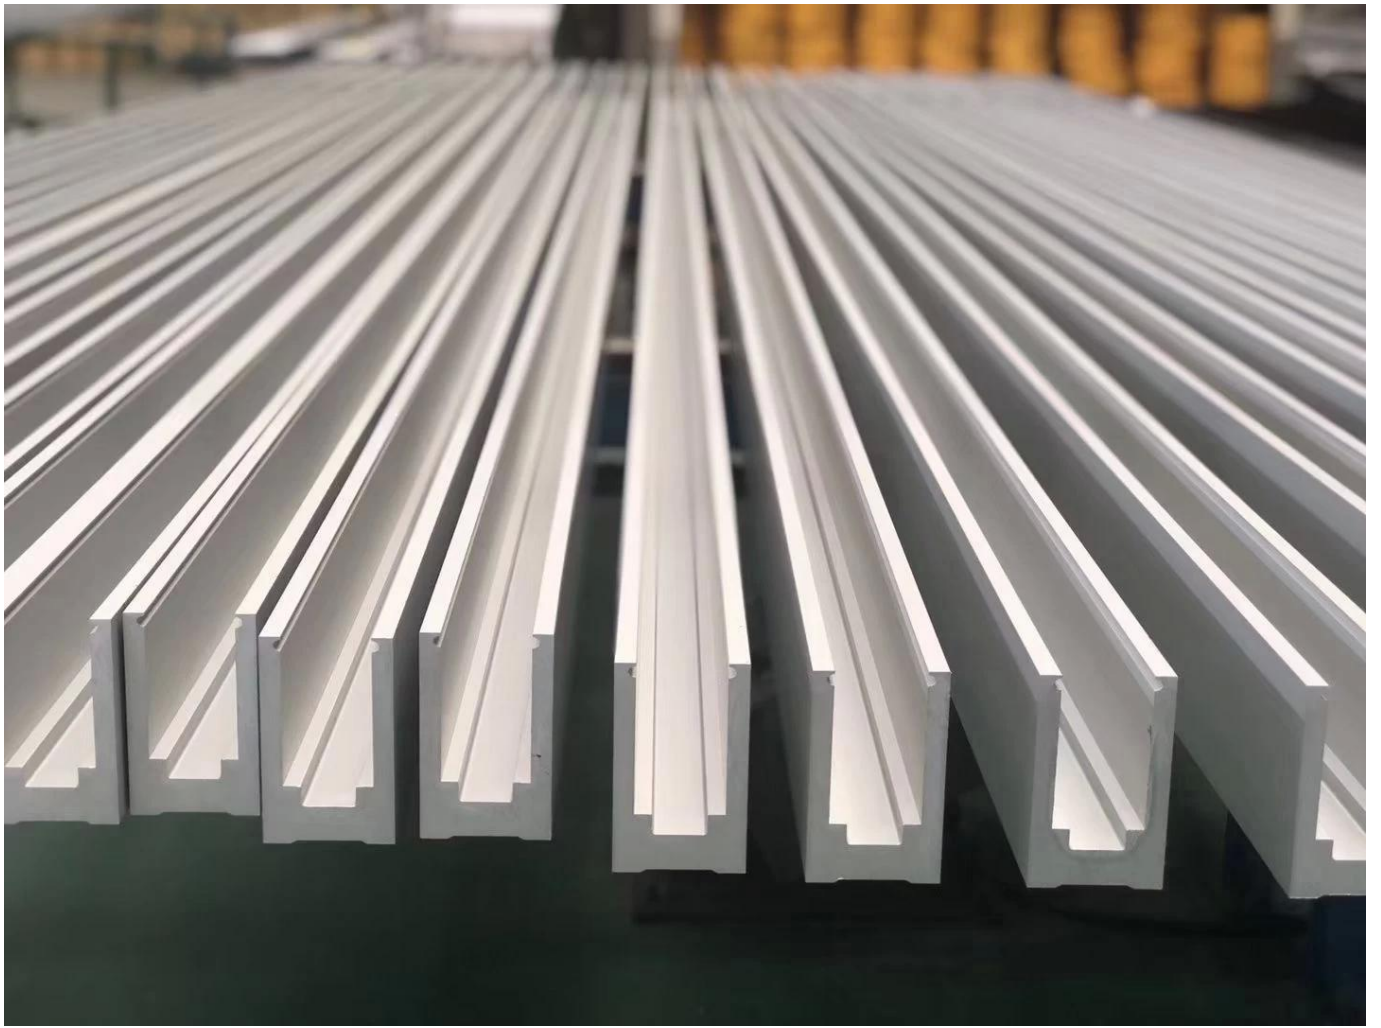

Canal de la base de aluminio: