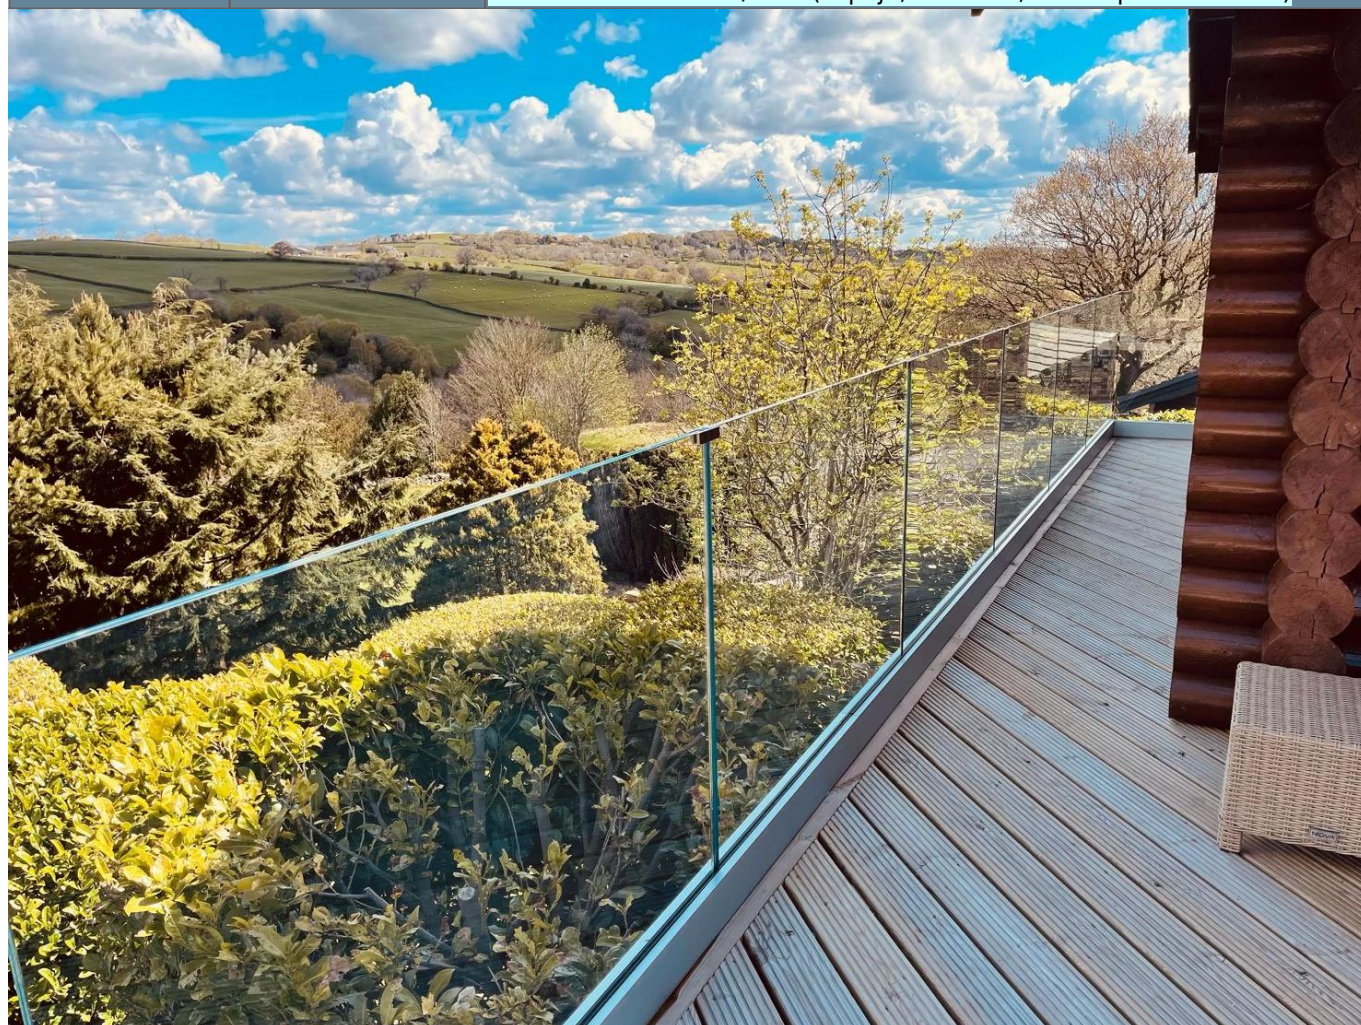

Canal de aluminio U para balaustrada de vidrio sin marco para escalera, balcón, terraza, terraza, etc.

ProductoEspecificaciones:

nombre del producto	Canal de aluminio U para balaustrada de vidrio sin marco	
Modelo	ALU-1262	
Altura total	950/1050 / 1150mm o personalizado	
Materiales	Zapato de base	Aluminio 6063
	Barandilla de tubo de tragamonedas	SS304 SS316
Terminar	Barandilla de tubo de tragamonedas	1.Mirror # 600 # 800 2.Satin # 180 # 240 # 320 # 400 3.powder recubierto 4.Electroplado
	Canal de base	1. Plata anodizada. 2. Polvo recubierto (negro, blanco, etc.) - Estándar al aire libre 3. Acabado de molino de aluminio. CUBIERTA DE SS304 / 316 (espejo, satinado, electroplato de color)