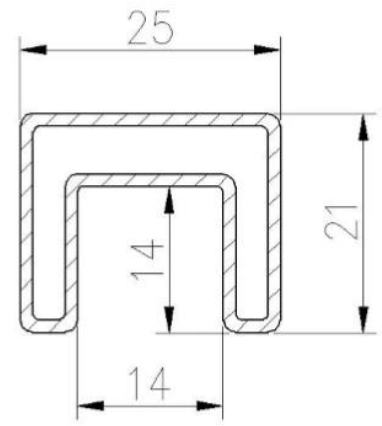

Canal de aluminio U para balaustrada de vidrio sin marco para escalera, balcón, terraza, terraza, etc.

ProductoEspecificaciones:

nombre del producto	Canal de aluminio U para balaustrada de vidrio sin marco	
Modelo	ALU-1262	
Altura total	950/1050 / 1150mm o personalizado	
Materiales	Zapato de base	Aluminio 6063
	Barandilla de tubo de tragamonedas	SS304 SS316
Terminar	Barandilla de tubo de tragamonedas	1.Mirror # 600 # 800 2.Satin # 180 # 240 # 320 # 400 3.powder recubierto 4.Electroplado
	Canal de base	1. Plata anodizada. 2. Polvo recubierto (negro, blanco, etc.) - Estándar al aire libre 3. Acabado de molino de aluminio. CUBIERTA DE SS304 / 316 (espejo, satinado, electroplato de color)

Canal de aluminio U:

CimaRanuradoTuboPretilYAccesorios:

25 × 21MM, GROOVE 14 × 14MM

Surface treatment: satin brushed / mirror polished

25*21 tube

Model: SQ2521

DIAMETER 25.4MM, GROOVE 14 × 14MM

Surface treatment: satin brushed / mirror polished

Model: RD2525

**Dia25.4mm slotted handrail tube
14x14mm groove**

180 degree joiner

90 degree joiner

wall-rail joiner

end cap

Bienvenido a contactarnos si se necesita más información: