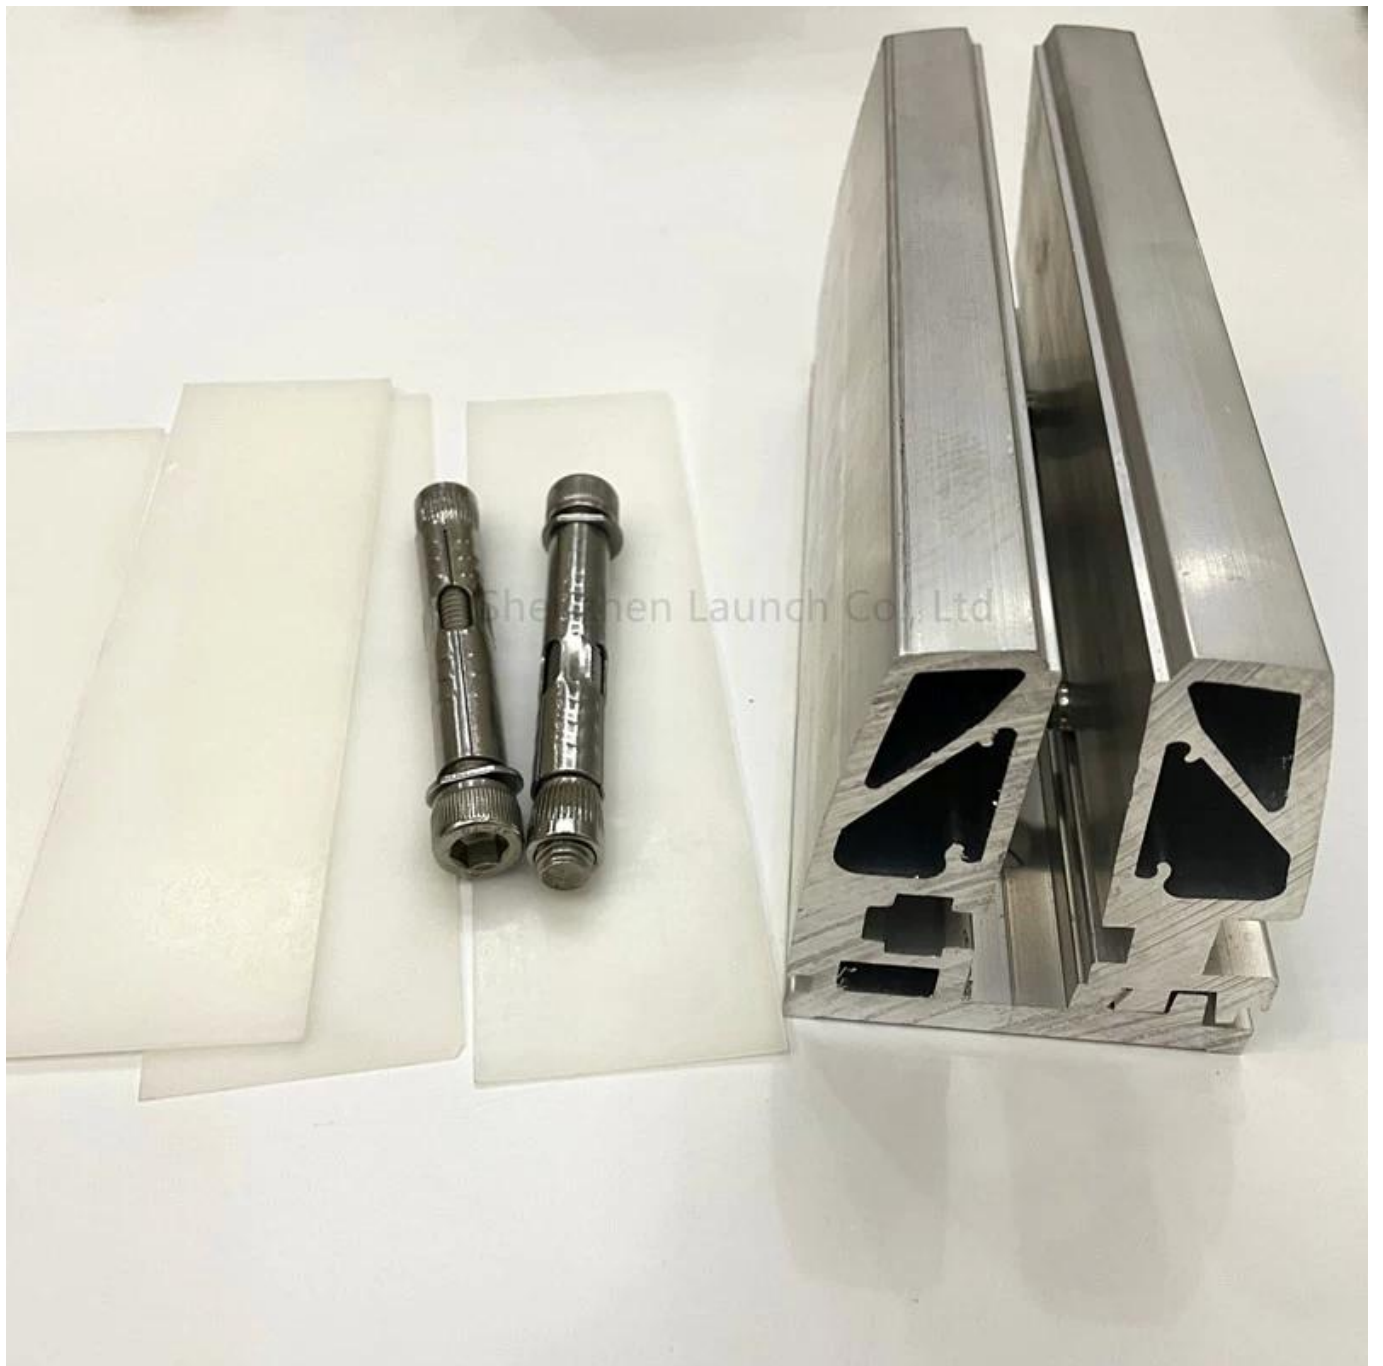

Canal de aluminio U para balaustrada de vidrio sin marco para escalera, balcón, terraza, terraza, etc.

ProductoEspecificaciones:

nombre del producto	Canal de aluminio U para balaustrada de vidrio sin marco	
Modelo	ALU-1262	
Altura total	950/1050 / 1150mm o personalizado	
Materiales	Zapato de base	Aluminio 6063
	Barandilla de tubo de tragamonedas	SS304 SS316
Terminar	Barandilla de tubo de tragamonedas	1.Mirror # 600 # 800 2.Satin # 180 # 240 # 320 # 400 3.powder recubierto 4.Electroplado
	Canal de base	1. Plata anodizada. 2. Polvo recubierto (negro, blanco, etc.) - Estándar al aire libre 3. Acabado de molino de aluminio. CUBIERTA DE SS304 / 316 (espejo, satinado, electroplato de color)

Canal de aluminio U:

CimaRanuradoTuboPretilYAccesorios:

25 × 21MM, GROOVE 14 × 14MM

Surface treatment: satin brushed / mirror polished

25*21 tube

Model: SQ2521

DIAMETER 25.4MM, GROOVE 14 × 14MM

Surface treatment: satin brushed / mirror polished

Model: RD2525

**Dia25.4mm slotted handrail tube
14x14mm groove**

180 degree joiner

90 degree joiner

wall-rail joiner

end cap

Bienvenido a contactarnos si se necesita más información: