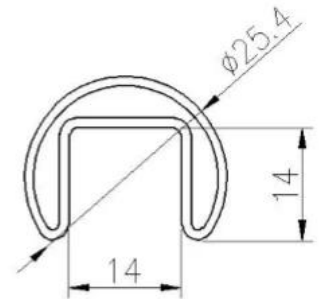

Canal de aluminio U para balaustrada de vidrio sin marco para escalera, balcón, terraza, terraza, etc.

ProductoEspecificaciones:

nombre del producto	Canal de aluminio U para balaustrada de vidrio sin marco	
Modelo	ALU-1262	
Altura total	950/1050 / 1150mm o personalizado	
Materiales	Zapato de base	Aluminio 6063
	Barandilla de tubo de tragamonedas	SS304 SS316
Terminar	Barandilla de tubo de tragamonedas	1.Mirror # 600 # 800 2.Satin # 180 # 240 # 320 # 400 3.powder recubierto 4.Electroplado
	Canal de base	1. Plata anodizada. 2. Polvo recubierto (negro, blanco, etc.) - Estándar al aire libre 3. Acabado de molino de aluminio. CUBIERTA DE SS304 / 316 (espejo, satinado, electroplato de color)

Canal de aluminio U:

CimaRanuradoTuboPretilYAccesorios:

25 × 21MM, GROOVE 14 × 14MM

Surface treatment: satin brushed / mirror polished

25*21 tube

Model: SQ2521

DIAMETER 25.4MM, GROOVE 14 × 14MM

Surface treatment: satin brushed / mirror polished

Model: RD2525

**Dia25.4mm slotted handrail tube
14x14mm groove**

180 degree joiner

90 degree joiner

wall-rail joiner

end cap

Bienvenido a contactarnos si se necesita más información: