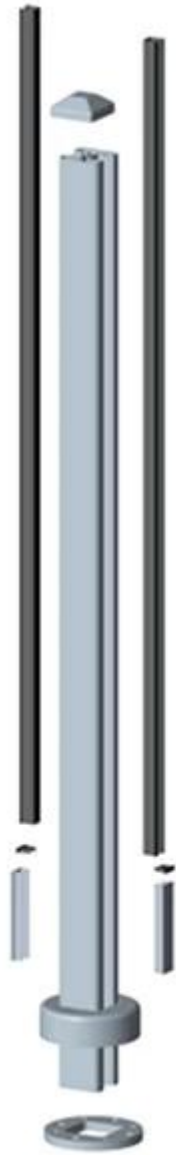

Descripción

Certificado **cuadrado** Pasamanos de aluminio para pasamanos para vidrio de 10-12mm.

--Dimensión: 50x50m m, espesor de la pared del poste 3m m

--High: 1100m m o según su requisito

--Finish: Anodizado, revestimiento en polvo

- Tipo de barandilla: se requiere tapa final o riel superior

- Montaje: montaje en superficie (se puede fijar en poste de tierra)

--Para tanto comercial y moderno diseño de pasamanos casa casa

--Por tanto al por mayor y al por menor (somos fábrica)

--Muestra: siempre disponible

--Aplicación: balcón, cubierta, cerca de la piscina, escaleras de aluminio barandilla de cristal

Un kit de postes de aluminio de pasamanos

Square 1 way

**Square 2 way
180 degree**

**Square 2 way
135 degree**

**Square 2 way
90 degree**

Detalles
Acabado opcional

Placa base y accesorios

Proyecto

Pasamanos de aluminio para barandilla de cubierta exterior

Pasamanos de aluminio montados lateralmente en Noruega