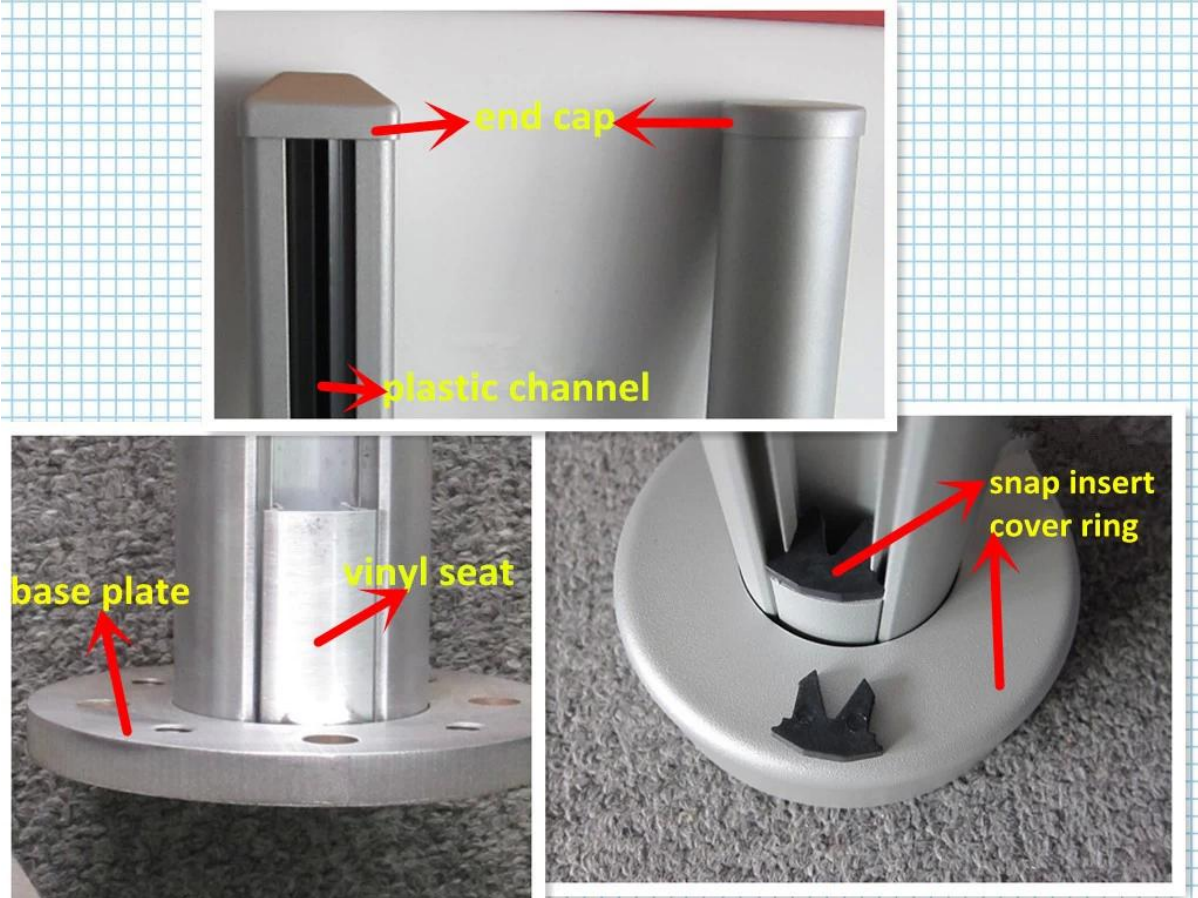

Descripción

Certificado **cuadrado** Pasamanos de aluminio para pasamanos para vidrio de 10-12mm.

--Dimensión: 50x50m m, espesor de la pared del poste 3m m

--High: 1100m m o según su requisito

--Finish: Anodizado, revestimiento en polvo

**Square 2 way
135 degree**

**Square 2 way
90 degree**

Detalles
Acabado opcional

Placa base y accesorios

Proyecto

Pasamanos de aluminio para barandilla de cubierta exterior

Pasamanos de aluminio montados lateralmente en Noruega