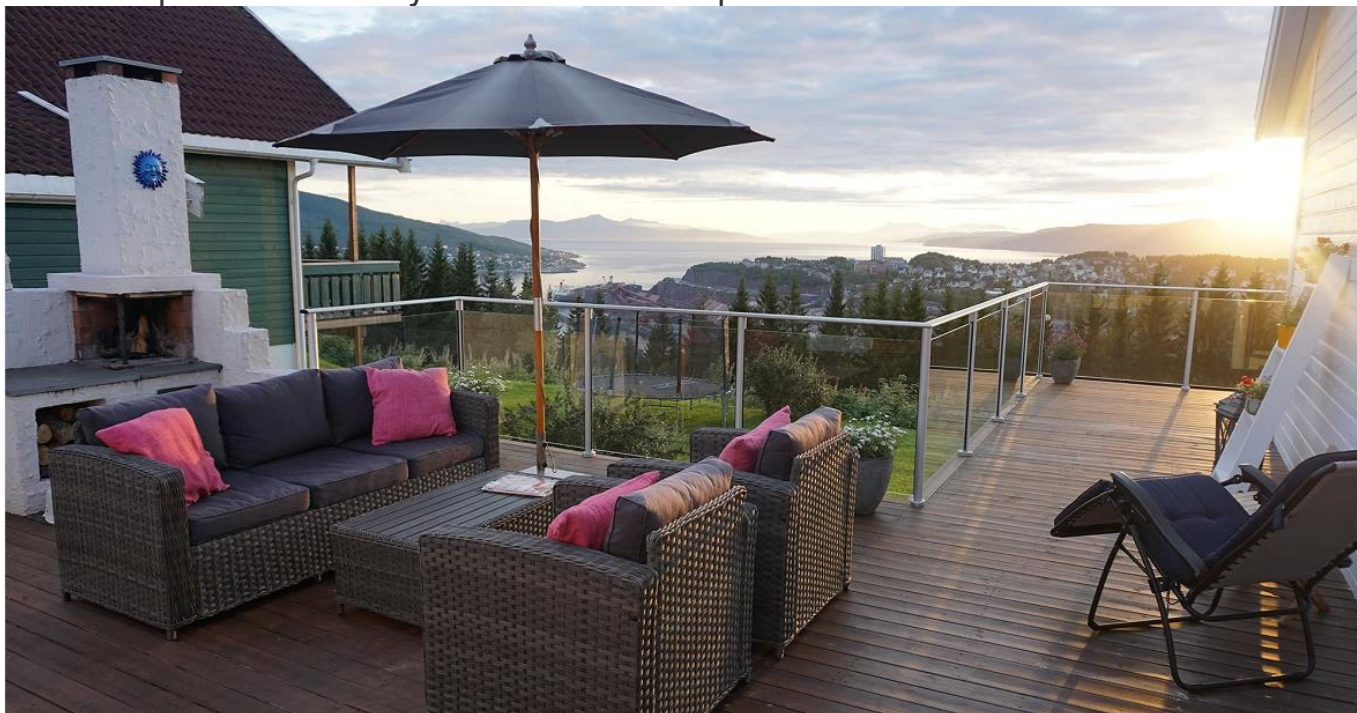

Cuadradas y redondas tija de aluminio tipo:

Material: 6063/6061 T5

altura del poste: 1265mm de alto o según su requisito.

Acabado: anodizado, pintura en polvo de color RAL.

Accesorios: un conjunto de poste incluyendo cubierta, base y la cubierta, SNAP inserto

Dimensión: tipo cuadrado: 50 \* 50 \* 3 mm y tipo redondo: Dia50mm \* 3mm utilizado para el balcón y el cercado de la piscina

tipo redondo mensaje:

**Round 1 way**

**Round 2 way  
180 degree**

**Round 2 way  
135 degree**

**Round 2 way  
90 degree**

Square Tipo de mensaje:

**Square 1 way**

**Square 2 way  
180 degree**

**Square 2 way  
135 degree**

**Square 2 way  
90 degree**

las fotos del proyecto:

Cualquier needs o pregunta, póngase en contacto conmigo libremente: