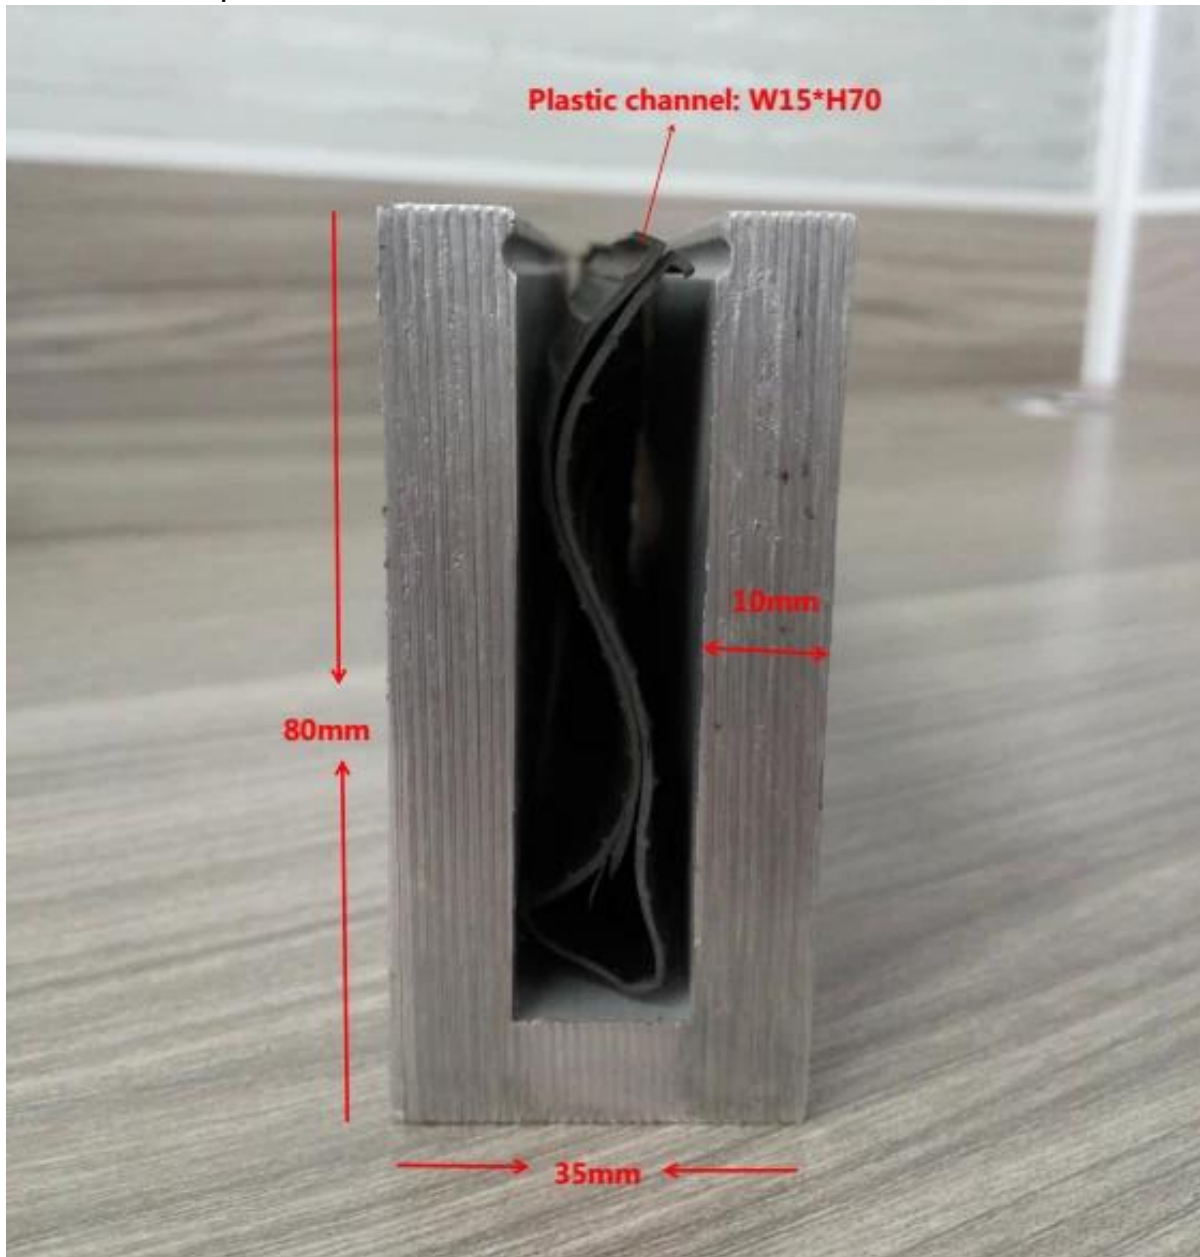

Descripción

- Dimensión: 35x80mm, plásticos del canal 15x70mm, 5.8m por longitud o según su requisito
- Espesor de aluminio canal: 10mm
- Para el grueso de cristal: 10-12mm
- Canal de aluminio base U de montaje piso (el piso puede ser madera y cemento)
- Uso: piscina cerca, pasamano frameless del balcón, pasamano de cristal cubierta, jardín cercado, pasamano de escalera aluminio sin marco de vidrio, sistema de pasamano de aluminio, barandilla de canal U de aluminio, barandilla de aluminio
- Para comercial y diseño de casas modernas casa
- Por tanto por mayor y por menor (somos fábrica)
- Muestra siempre está disponible

Tamaño del producto

Datos de

Proyecto

canal U de aluminio de la base + [diseño de barandilla superior de acero inoxidable](#)

Canal U de aluminio + [diseño de vidrio templado de 10-12mm](#)

Fábrica & Certifaction