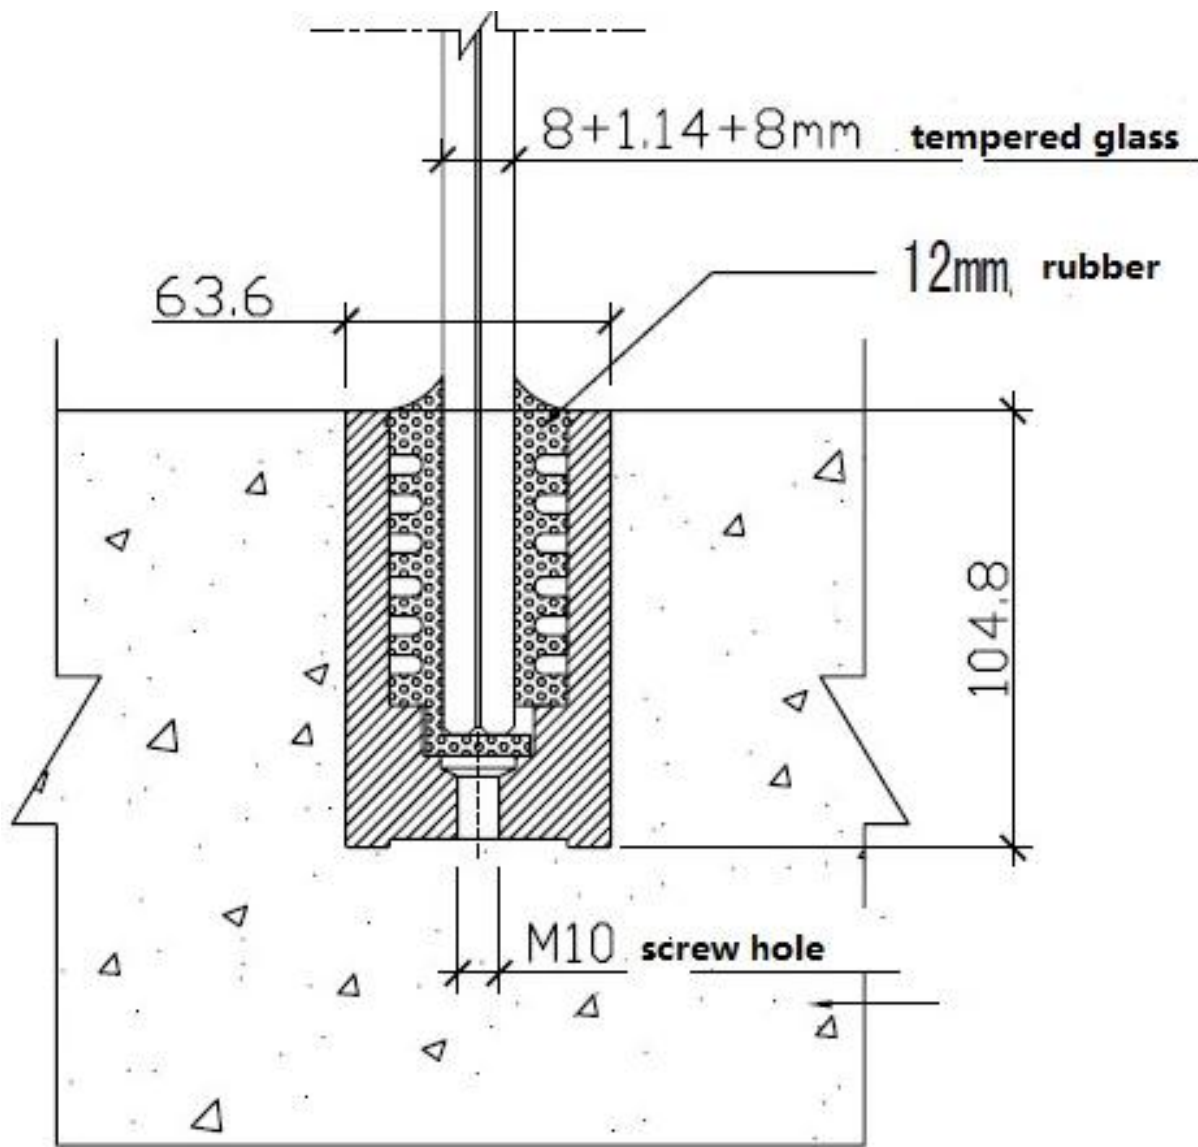

## Aluminio U canal utilizar para 12mm vaso cercado o canal base U

Rápido detalles:

Material: aluminio 6063 T5

Uso: vidrio de 10-12 mm de espesor

Dimensión: 35 \* 80 mm, canal de plástico 15 \* 70 mm

Base de montaje en piso de aluminio canal U

## Alumimun U channel for 12mm glass

u channel: 25\*80mm  
rubber channel: 15\*70mm

A set of U channel:  
-aluminum channel  
-rubber channel  
-screws fixing into ground

bottom view

top view

side view

Dibujo del canal U de aluminio:

**Drawing**

Aplicación de canal U de aluminio:

Proceso de producción en fábrica: