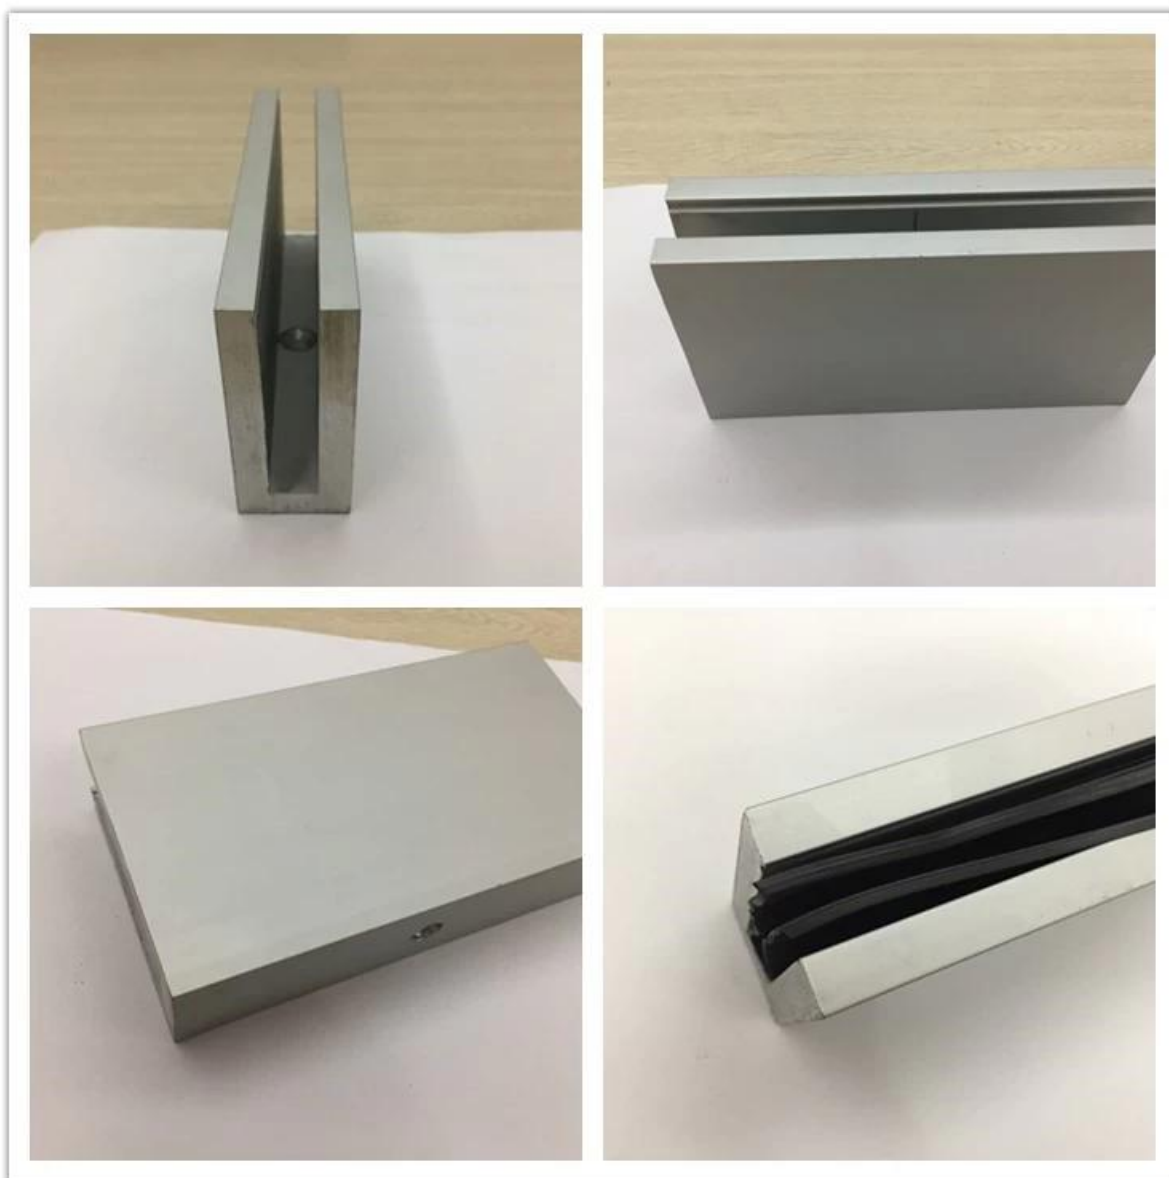

## Aluminio U canal utilizar para 12mm vaso cercado o canal base U

Rápido detalles:

Material: aluminio 6063 T5

Uso: vidrio de 10-12 mm de espesor

Dimensión: 35 \* 80 mm, canal de plástico 15 \* 70 mm

Base de montaje en piso de aluminio canal U

## Alumimun U channel for 12mm glass

u channel: 25\*80mm  
rubber channel: 15\*70mm

A set of U channel:  
-aluminum channel  
-rubber channel  
-screws fixing into ground

bottom view

top view

side view

Dibujo del canal U de aluminio: