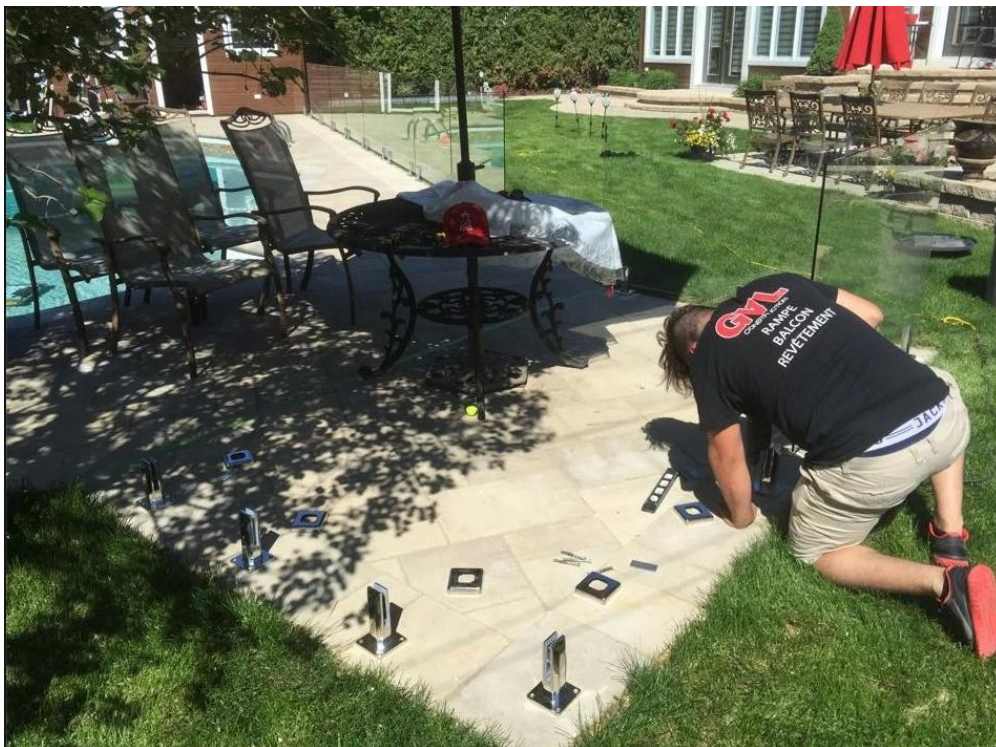

4. foto de proyecto acero inoxidable cuadrado spigot de vidrio

¡Éntrenos en contacto con ahora para conseguir la cotización del precio!