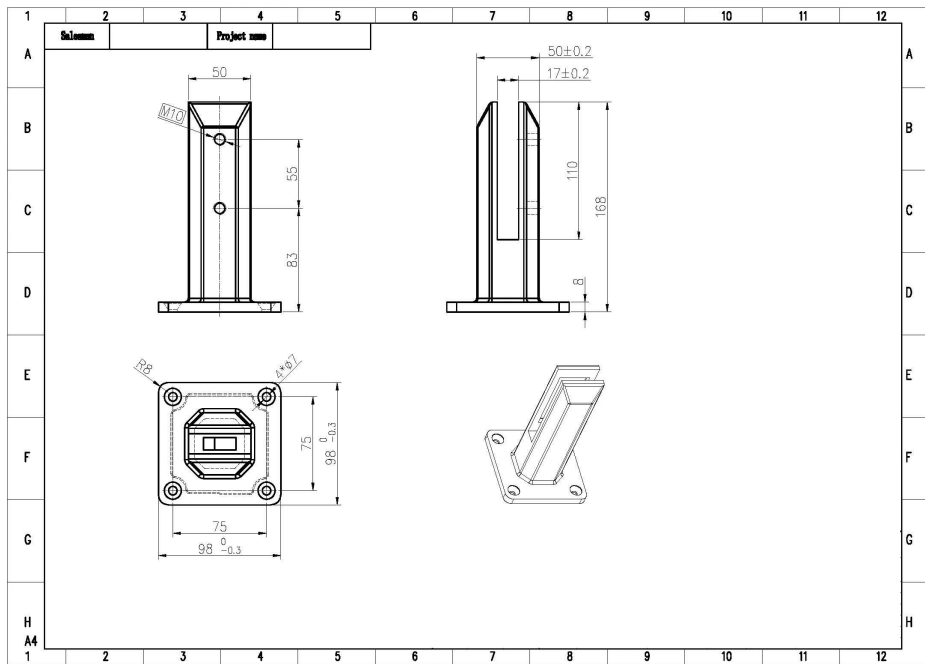

Espiga de vidrio cuadrado de acero inoxidable (Modelo no.SBM-2), para la verja de cristal de la piscina o los balaustres del vidrio del balcón

1. Detalles para [Espiga de vidrio cuadrado de acero inoxidable](#)
  - Modelo # SBM-2
  - espiga cuadrada de vidrio de acero inoxidable
  - montado en el suelo, con 4 tornillos M8 de las PC
  - acero inoxidable 316
  - acabado: cepillado

**KEBIL** 科比奥®

**SBM**

2. Diagrama de dimensiones para espiga de vidrio cuadrado de acero inoxidable

3. fotos del embalaje para la espiga de acero inoxidable del vidrio cuadrado