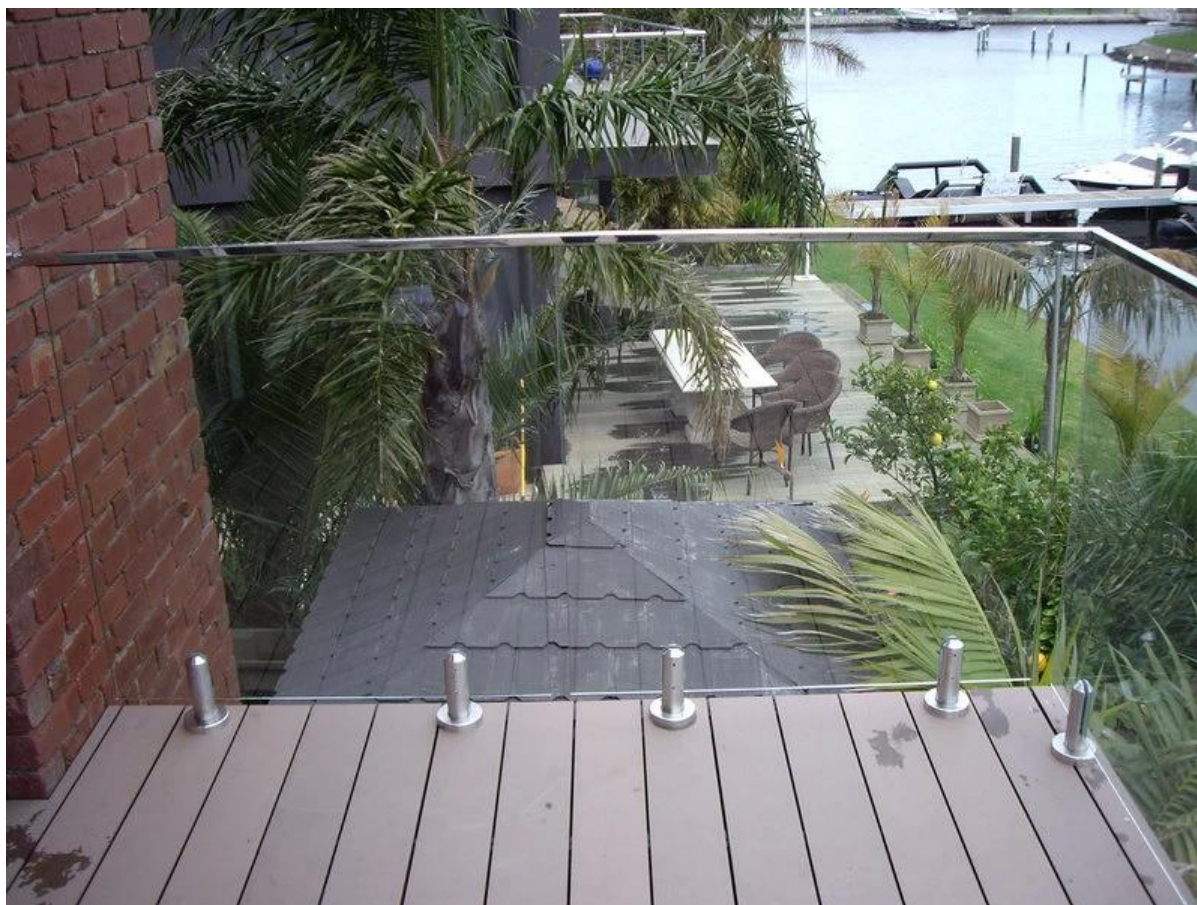

## Australia vidrio base redonda cerca de la piscina llave de paso estándar

Material: Acero inoxidable

Montado: Suelos

Posición: Cerca de la piscina, barandilla de vidrio

Acero inoxidable: 316, 316 L, Duplex 2205;

### **GBR-2 vidrio de base redonda grifo cerca de la piscina;**

Altura: 168 mm;

Tamaño de la base: 98 mm;

Cubrir tamaño: 100 mm;

Brecha entre el cristal y el suelo: 58 mm;

Espejo pulido acabado;

Satén acabado cepillado;  
elegante y luminosa, sin brillo;

Proyecto en el balcón, barandilla de vidrio sin marco;

lateral cerca de la piscina;

Ronda de la espita de vidrio sin marco base utilizada en la valla de la piscina de cristal hace que su proyecto moderno y con estilo, así como la función de protección especial para sus hijos.