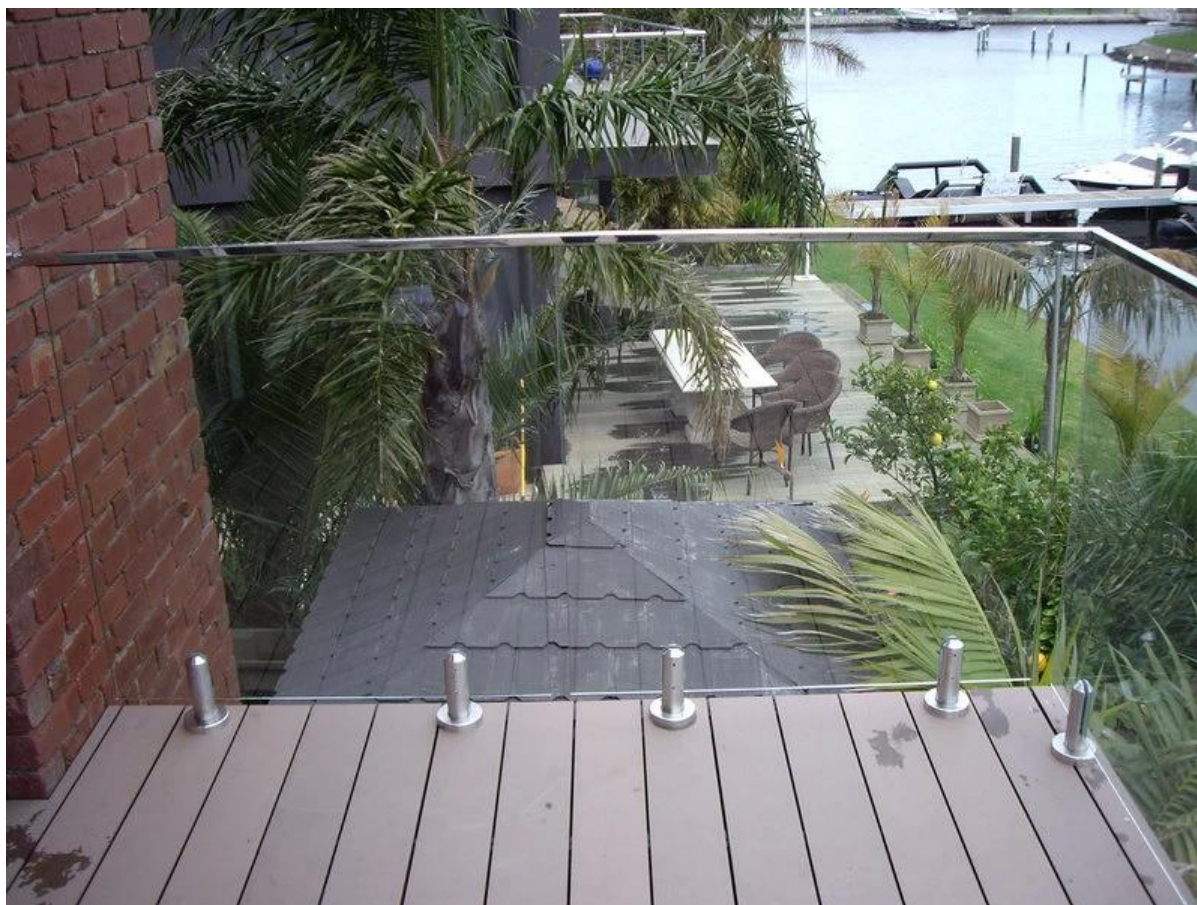

Australia vidrio base redonda cerca de la piscina llave de paso estándar

Material: Acero inoxidable

Montado: Suelos

Posición: Cerca de la piscina, barandilla de vidrio

Acero inoxidable: 316, 316 L, Duplex 2205;

Acabado: satinado o espejo

Spiogt forma: Base redonda y el clip de vidrio;

Instalación: No hay agujeros perforados en el panel de cristal;

espesor del vidrio: 10-13.52mm

GBR-2 vidrio de base redonda grifo cerca de la piscina;

Altura: 168 mm;

Tamaño de la base: 98 mm;

Cubrir tamaño: 100 mm;

Brecha entre el cristal y el suelo: 58 mm;

Espejo pulido acabado;

Satén acabado cepillado;
elegante y luminosa, sin brillo;

Proyecto en el balcón, barandilla de vidrio sin marco;

lateral cerca de la piscina;

Ronda de la espita de vidrio sin marco base utilizada en la valla de la piscina de cristal hace que su proyecto moderno y con estilo, así como la función de protección especial para sus hijos.