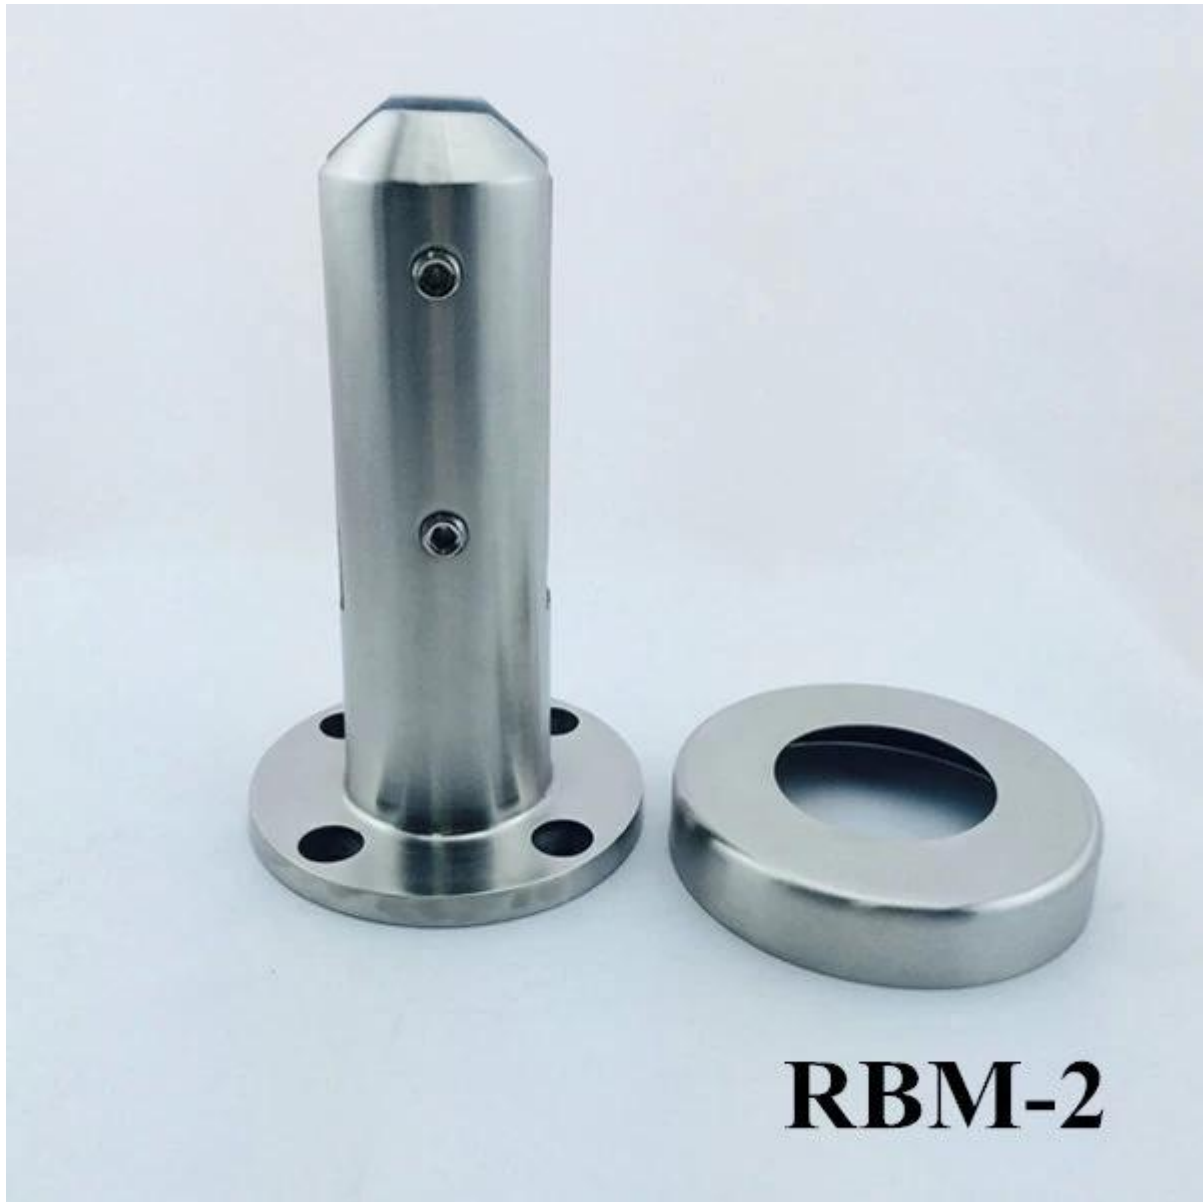

## Australia vidrio base redonda cerca de la piscina llave de paso estándar

Material: Acero inoxidable

Montado: Suelos

Posición: Cerca de la piscina, barandilla de vidrio

Acero inoxidable: 316, 316 L, Duplex 2205;

Acabado: satinado o espejo

Spiogt forma: Base redonda y el clip de vidrio;

Instalación: No hay agujeros perforados en el panel de cristal;

espesor del vidrio: 10-13.52mm

### **GBR-2 vidrio de base redonda grifo cerca de la piscina;**

Altura: 168 mm;

Tamaño de la base: 98 mm;

Cubrir tamaño: 100 mm;

Brecha entre el cristal y el suelo: 58 mm;

Espejo pulido acabado;

Satén acabado cepillado;  
elegante y luminosa, sin brillo;

Proyecto en el balcón, barandilla de vidrio sin marco;

lateral cerca de la piscina;

Ronda de la espita de vidrio sin marco base utilizada en la valla de la piscina de cristal hace que su proyecto moderno y con estilo, así como la función de protección especial para sus hijos.