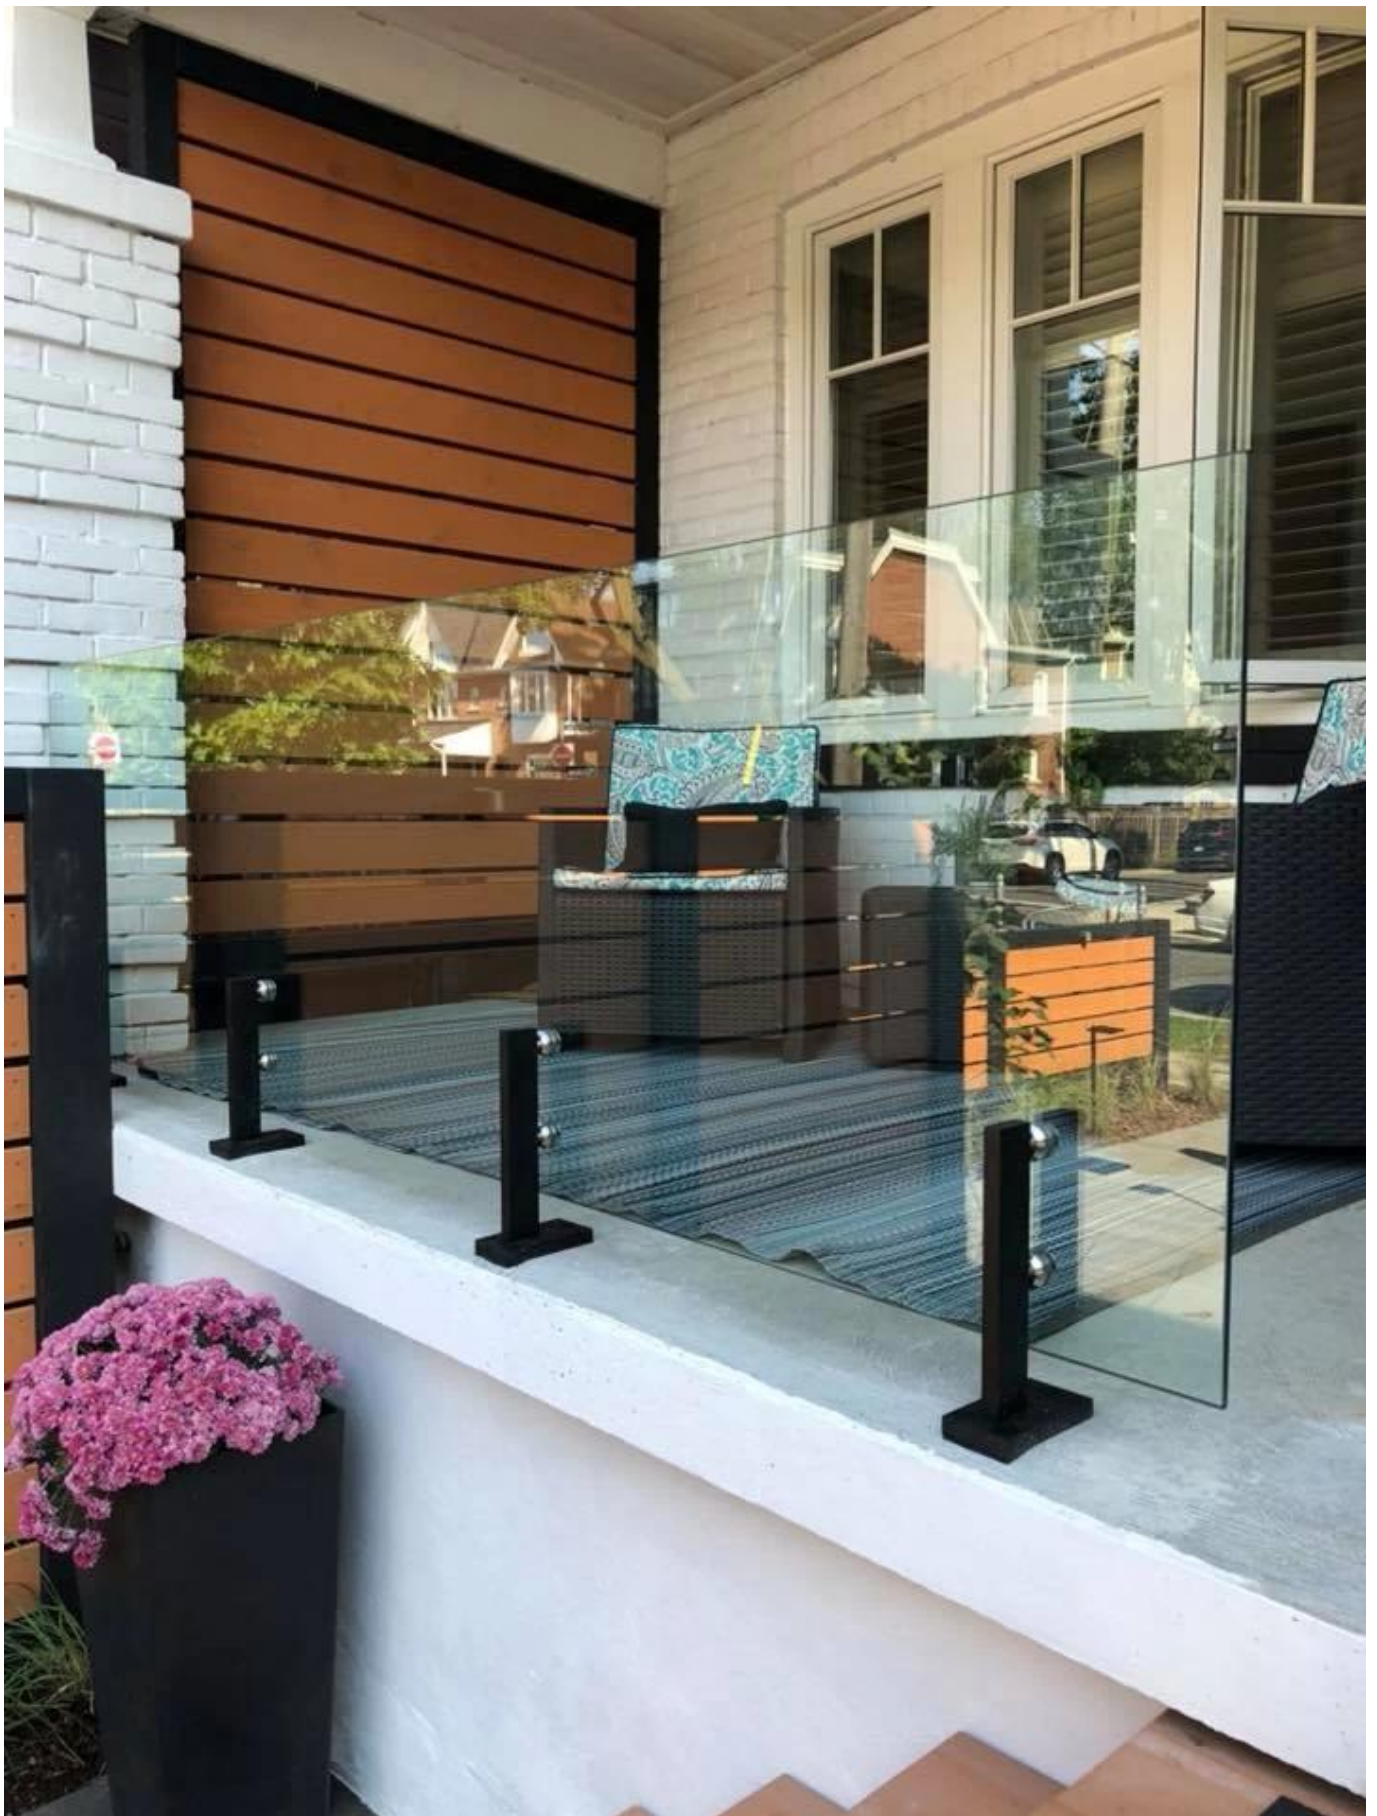

**La parrilla del acero inoxidable de la barandilla del balcón diseña espigas de los SS 316 para el vidrio de 19m m**

Balaustrada de acero inoxidable Mini poste de vidrio Soporte Abrazadera de vidrio Poste final de barandilla		 <p>KEBIL 科比奥®</p> <p>The image shows two stainless steel railing brackets, one from a front perspective and one from a side perspective. They are L-shaped with a circular glass support at the top and a mounting base at the bottom. The KEBIL logo is visible in the top left of the image area.</p>
Artículo nr.	LCH-100	
Tamaño base	140 x 76,50 mm para 4 agujeros	
Material	Acero inoxidable grado 316	
Finalizar	Niquel pulido Cromo pulido Negro mate	