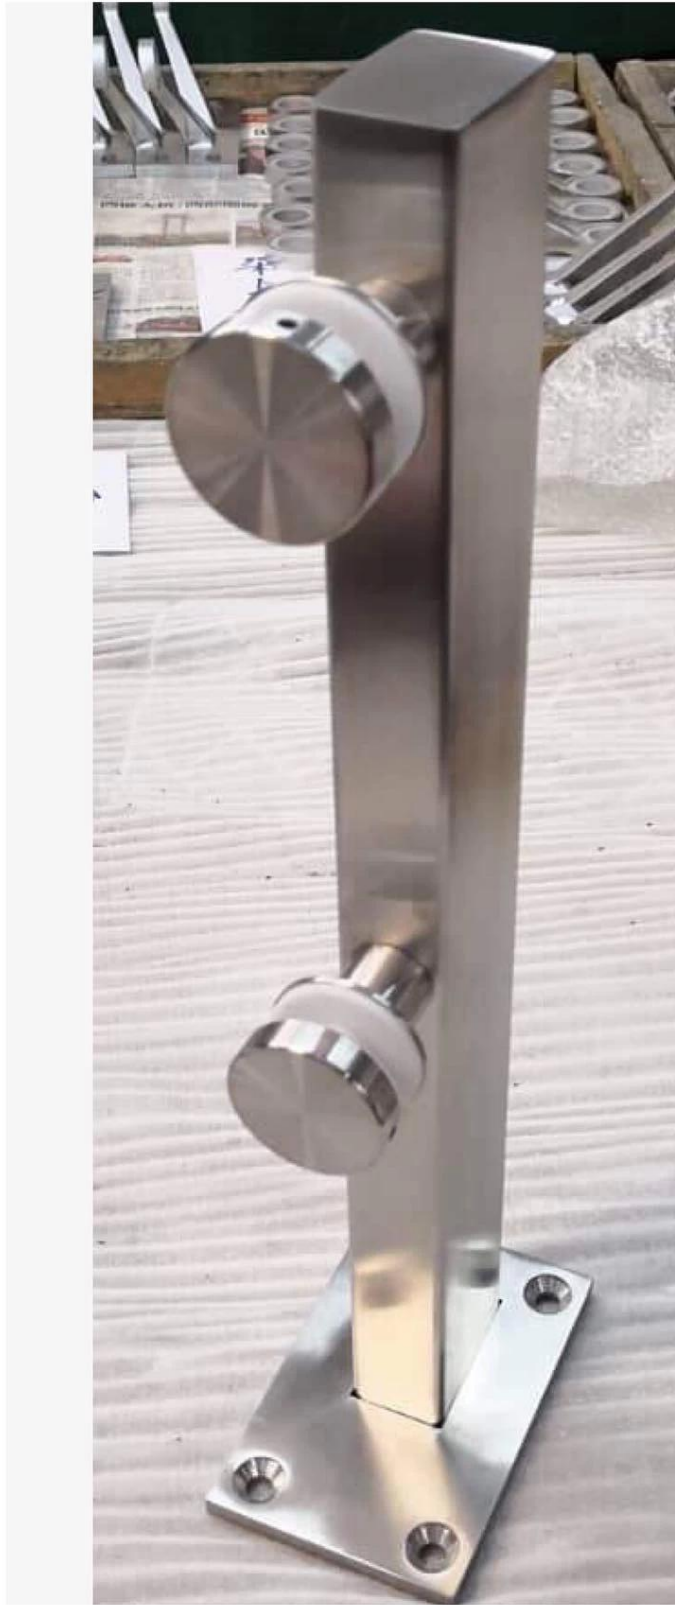

**La parrilla del acero inoxidable de la barandilla del balcón diseña espigas de los SS 316 para el vidrio de 19m m**

Balaustrada de acero inoxidable Mini poste de vidrio Soporte Abrazadera de vidrio Poste final de barandilla		 <p>KEBIL 科比奥®</p> <p>The image shows two stainless steel railing brackets, one from a front perspective and one from a side perspective. They are L-shaped with a circular glass support at the top and a mounting base at the bottom. The KEBIL logo is visible in the top left of the image area.</p>
Artículo nr.	LCH-100	
Tamaño base	140 x 76,50 mm para 4 agujeros	
Material	Acero inoxidable grado 316	
Finalizar	Niquel pulido Cromo pulido Negro mate	