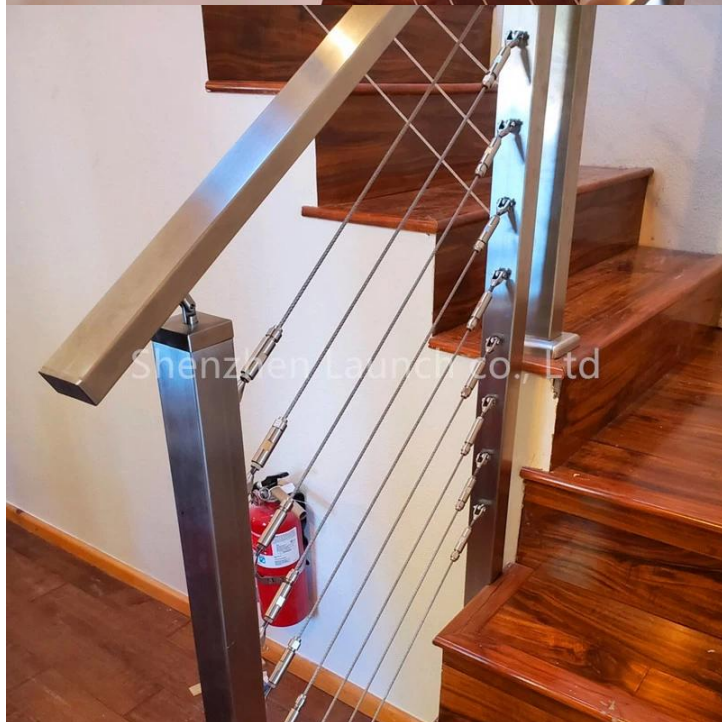

Balcón de acero inoxidable cable de alambre escalera balcón barandilla balaustrada post sistema

Para el diseño de barandilla de acero inoxidable, nuestra empresa tiene 2 series:

1) Sistema de barandilla de alambre de cable; 2) Sistema de barandilla de varilla.

Tanto el tipo pueden usar para el interior y el exterior.

Para interiores, usamos el grado de acero inoxidable 304, si se usa para exteriores, le sugerimos a

Use acero inoxidable 316 grado o acero al carbono con polvo recubierto y galvanizado en caliente.

Por favor, ofrezca su diseño o bosquejo para referencia a nosotros.

Dimensión	Largo	personalizado basado en su sitio de trabajo
	Heigu	850-1500mm o personalizado
	Las dimensiones se ajustarán de acuerdo con el sitio de trabajo / plan de los clientes.	

Componente y tamaño (mm)	Cable	DIA 4/6 / 8MM / Personalizado
	Pretil	Tamaño: DIA50.8 / 42.4 / 38mm; 50 * 50/40 * 40/60 * 40mm / personalizado
	Correo	Tamaño: DIA50.8 / 42.4 / 38mm; 50 * 50/40 * 40 / Personalizado
Materiales	Pretil	SUS304 / 316 / madera maciza
	Correo	SUS304 / 316 / Acero al carbono (cepillado / espejo / recubrimiento de potencia)
	Cable	SUS304 / 316
Instalación	DIY, no hay necesidad de soldadura fácil instalarlo por ti mismo	
	El vidrio no necesita un agujero de perforación para este tipo de barandilla.	
	Manual de instalación y dibujo de instrucciones está disponible.	