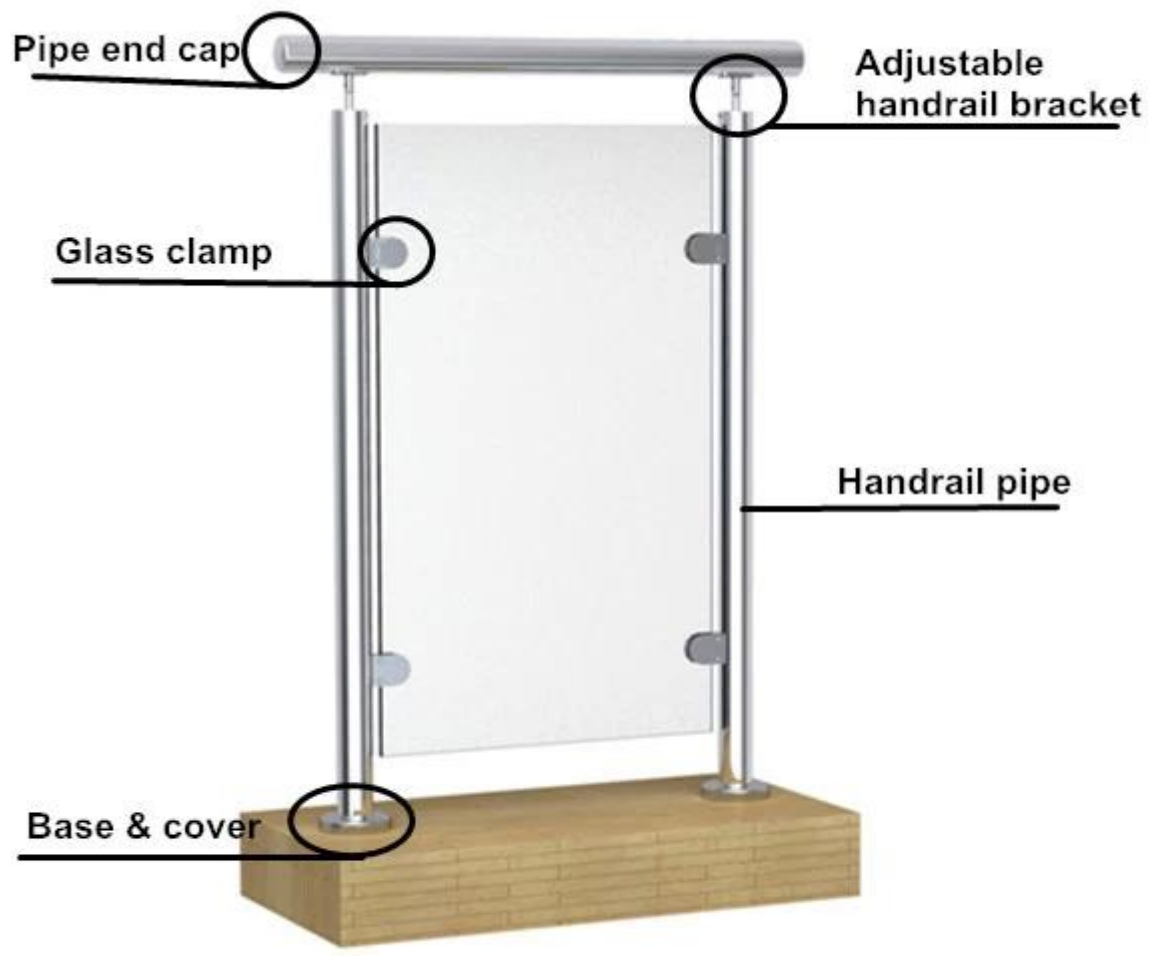

Baluster Mold Balcón / Escalera Diseños [Barandillas de barandilla de acero inoxidable](#)

Descripción del producto

Producto Nayo	Baluster Mold Balcón / Escalera Barandillas de barandilla de acero inoxidable
Material	Acero inoxidable 304/316
Terminar	Espejo pulido / satinado / negro
por Glass Thickness	8-13.52 mm
Altura	1100 mm o según el requisito de clientes
2 tipos disponibles	1) Pasamanos redondos de 50,8 mm de diámetro 2) pasamanos cuadrados de 50x50 mm Hay pasamanos personalizados disponibles. Somos fábrica
TOp Rail	1) Tubo de barandilla en la parte superior 2) Tapa final en la parte superior
Montaje	Montaje en superficie / montaje de taladro central / montaje lateral
Mínimo ordene la cantidad	una pieza
Muestra	Disponible para consultar calidad antes de la orden
Inspección de fábrica	Disponible
Vendido como un kit	Si, listo para instalar.
Certificado	Si, metrocumple y excede los requisitos de carga de la barandilla
Servicio de OME y ODM	UNAdisponible

Detalles de pasamanos de barandilla de acero inoxidable

Se vende como un kit, que incluye abrazaderas de vidrio, soporte de pasamanos, cubierta de la base. O se vende por separado.

Poste de pasamanos cuadrado

Poste redondo para pasamanos

Nuevo diseño de color negro y pasamanos con aspecto de madera

Otros moldes pasamanos que ofrecemos

1. poste de barandilla de araña de vidrio
2. Postal de barandilla de vidrio
3. Poste de barandilla de barandilla de cable
4. Poste de barandilla de baranda de varilla

Barandillas de acero inoxidable Pasamanos Proyectos
Fotos

Pasamanos Embalaje de seguridad

1. Un par en una bolsa de burbujas, luego en una caja de cartón, 6-8 piezas en una caja de cartón.
2. O embalaje como los requisitos de los clientes.