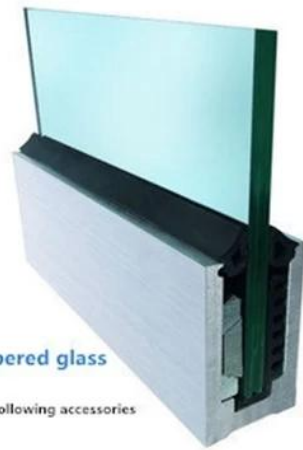

Barandilla sin marco de aluminio U canal paneles de valla de vidrio templado

Especificaciones del perfil del canal U de aluminio:

BARANDILLA - SÓTANO	MATERIAL	DIMENSIÓN (MM)	SUPERFICIE ACABADA	ESPESOR DE VIDRIO ADECUADO (MM)
Canal U / Perfil U	Aluminio Alloy	102 * 62	Anodizado / Pintura en aerosol	12-13.52
		102 * 67		8 + 1.52 + 8
		102 * 70.5		10 + 1.52 + 10
Sistema interior y perno	3 o 4 metros por longitud			
Revestimiento	SUS 304 / SUS 316	102	Cepillado / espejo	//
Caucho	El plastico	Varios	Negro	Todas

Disponibles Modelos:

LCH-A01 / A02: sin / con revestimiento para usar con vidrio de 20 mm a 21.52 mm

LCH-A01

20 mm to 21.52 mm tempered glass

1 m aluminium groove contains the following accessories (excluding glass)

LCH-A02

20 mm to 21.52 mm tempered glass

1 m aluminium groove contains the following accessories (excluding glass)

LCH-B01 / A02: sin / con revestimiento para usar con vidrio de 16 mm a 17,52 mm

LCH-B01

16 mm to 17.52 mm tempered glass

1 m aluminium groove contains the following accessories (excluding glass)

LCH-B02

16 mm to 17.52 mm tempered glass

1 m aluminium groove contains the following accessories (excluding glass)

LCH-C01 / A02: sin / con revestimiento para usar con vidrio de 12 mm a 13,14 mm