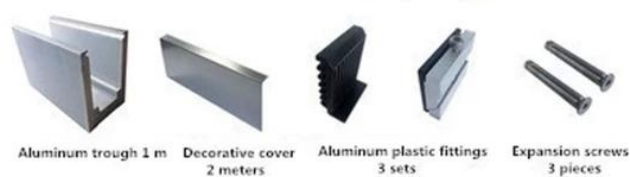

Barandilla sin marco de aluminio U canal paneles de valla de vidrio templado

Especificaciones del perfil del canal U de aluminio:

BARANDILLA - SÓTANO	MATERIAL	DIMENSIÓN (MM)	SUPERFICIE ACABADA	ESPESOR DE VIDRIO ADECUADO (MM)
Canal U / Perfil U	Aluminio Alloy	102 * 62	Anodizado / Pintura en aerosol	12-13.52
		102 * 67		8 + 1.52 + 8
		102 * 70.5		10 + 1.52 + 10
Sistema interior y perno	3 o 4 metros por longitud			
Revestimiento	SUS 304 / SUS 316	102	Cepillado / espejo	//
Caucho	El plastico	Varios	Negro	Todas

Disponibles Modelos:

LCH-A01 / A02: sin / con revestimiento para usar con vidrio de 20 mm a 21.52 mm

LCH-A01

20 mm to 21.52 mm tempered glass

1 m aluminium groove contains the following accessories (excluding glass)

LCH-A02

20 mm to 21.52 mm tempered glass

1 m aluminium groove contains the following accessories (excluding glass)

LCH-B01 / A02: sin / con revestimiento para usar con vidrio de 16 mm a 17,52 mm

LCH-B01

16 mm to 17.52 mm tempered glass

1 m aluminium groove contains the following accessories (excluding glass)

LCH-B02

16 mm to 17.52 mm tempered glass

1 m aluminium groove contains the following accessories (excluding glass)

LCH-C01 / A02: sin / con revestimiento para usar con vidrio de 12 mm a 13,14 mm