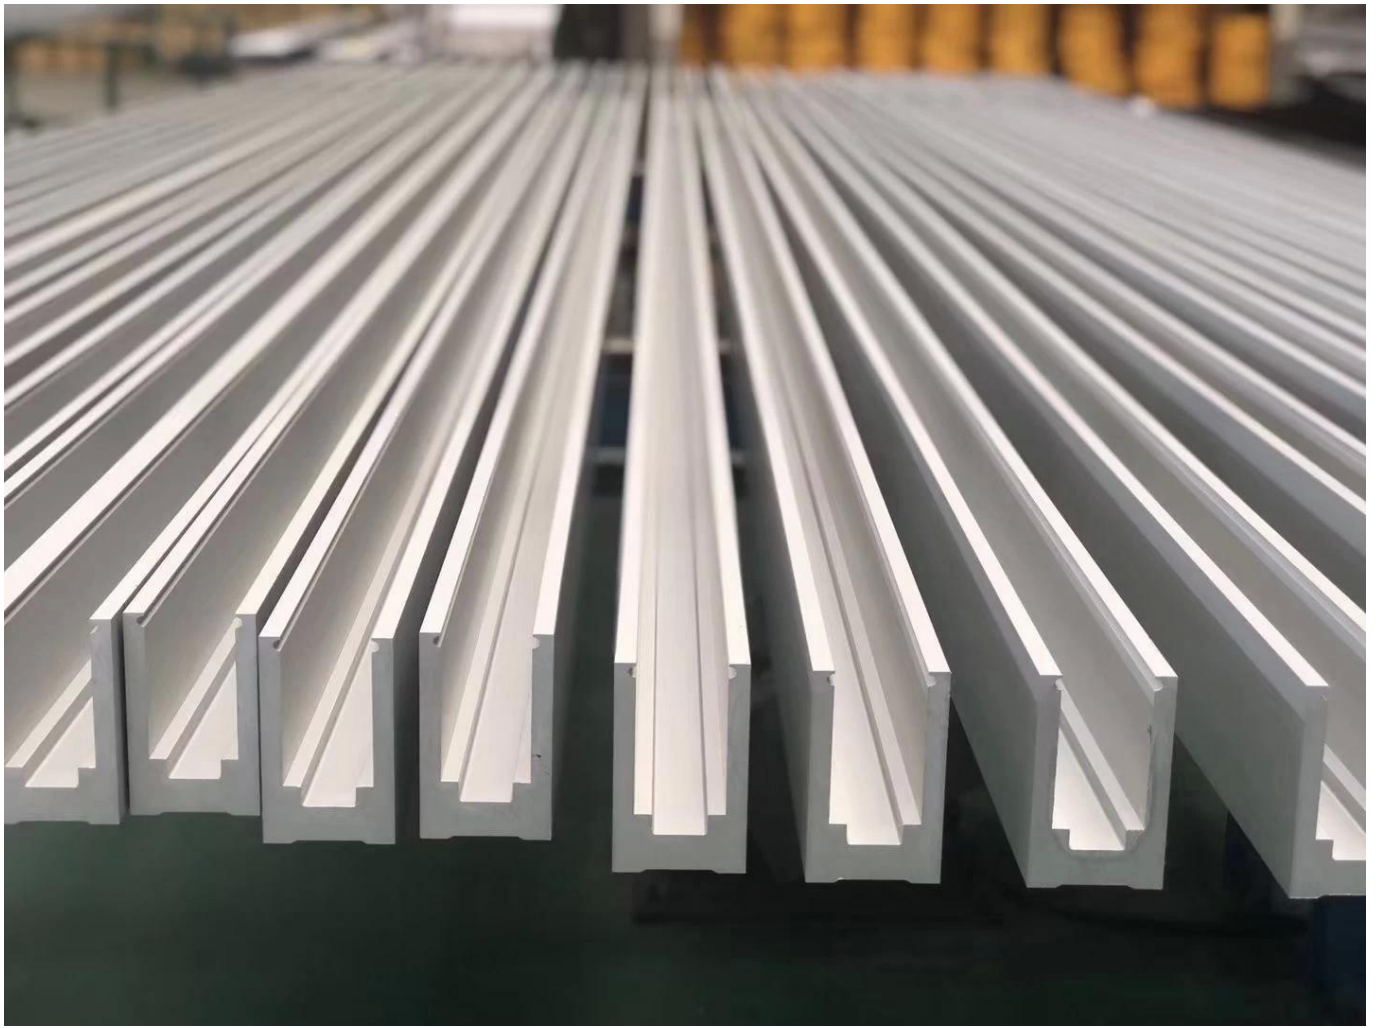

Waterproof tape
2 meters

Aluminum and plastic fittings
3 sets

Expansion bolts
3 pieces

Opción de diseño de barandilla

- recta lineal y curva
- Vidrio templado de seguridad y vidrio laminado 10-21,52 mm.
- Pasamanos ranurado y sin tapa de cristal y pasamanos con soporte de cristal
- montado en el piso y montado lateralmente
- diseño residencial y barandilla comercial.

Nombre del producto		Barandilla de vidrio sin marco, canal en U de aluminio, balcón sin marco, escalera, cerca de piscina, barandilla de vidrio
Dimensiones		Personalizado, según el requerimiento específico del cliente.
Material	información del perfil	Material: Aluminio (6063-T5) longitud del perfil 3m Grosor de la pared del perfil: 10 mm. Color: original, plata, negro, grafito
	Opción de vidrio	Vidrio laminado, vidrio templado, vidrio Low-E, vidrio flotado, vidrio reflectante acristalamiento simple/doble acristalamiento Sencillo: 8/10/12 mm Doble: , 6,38 mm, 8,76 mm, 10,76 mm, 11,52 mm, etc. Color: transparente, reflectante azul Ford, reflectante verde, LOW-E. etc. Cualquier otro espesor de vidrio según requerimiento del cliente.
	Hardwares	tornillo de fijación, cubierta de acero inoxidable, barandilla de acero inoxidable Alta calidad hecha en China
Refinamiento		Recubrimiento en polvo o anodizado
Embalaje		Bolsa de burbujas Marco de madera
Lugar aplicable		Escuelas, restaurantes, edificios comerciales y residenciales, etc.
El tiempo de entrega		15-25 días después de recibir el depósito

Arriba Pretil Tubo:

Panel de valla de vidrio:

Canal Base de Aluminio:

Bienvenido a contactarnos para más información:

Víspera

Correo electrónico: sales03@launch-china.cn

HP/WhatsApp: 8613686807796