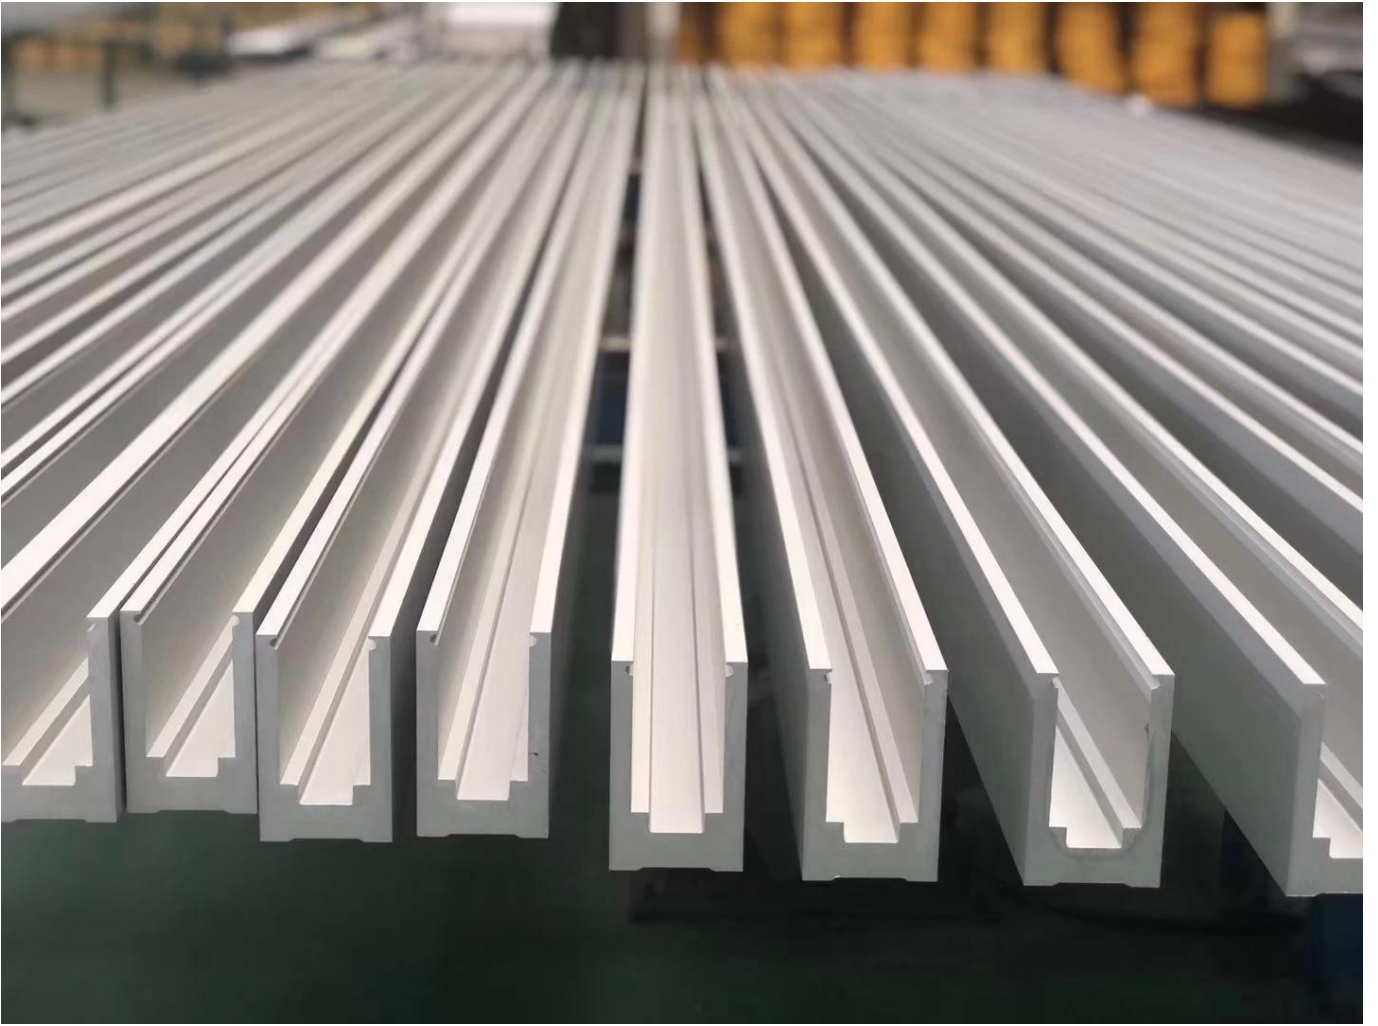

Waterproof tape
2 meters

Aluminum and plastic fittings
3 sets

Expansion bolts
3 pieces

Opción de diseño de barandilla

- recta lineal y curva
- Vidrio templado de seguridad y vidrio laminado 10-21,52 mm.
- Pasamanos ranurado y sin tapa de cristal y pasamanos con soporte de cristal
- montado en el piso y montado lateralmente
- diseño residencial y barandilla comercial.

Nombre del producto		Barandilla de vidrio sin marco, canal en U de aluminio, balcón sin marco, escalera, cerca de piscina, barandilla de vidrio
Dimensiones		Personalizado, según el requerimiento específico del cliente.
Material	información del perfil	Material: Aluminio (6063-T5) longitud del perfil 3m Grosor de la pared del perfil: 10 mm. Color: original, plata, negro, grafito
	Opción de vidrio	Vidrio laminado, vidrio templado, vidrio Low-E, vidrio flotado, vidrio reflectante acristalamiento simple/doble acristalamiento Sencillo: 8/10/12 mm Doble: , 6,38 mm, 8,76 mm, 10,76 mm, 11,52 mm, etc. Color: transparente, reflectante azul Ford, reflectante verde, LOW-E. etc. Cualquier otro espesor de vidrio según requerimiento del cliente.
	Hardwares	tornillo de fijación, cubierta de acero inoxidable, barandilla de acero inoxidable Alta calidad hecha en China
Refinamiento		Recubrimiento en polvo o anodizado
Embalaje		Bolsa de burbujas Marco de madera
Lugar aplicable		Escuelas, restaurantes, edificios comerciales y residenciales, etc.
El tiempo de entrega		15-25 días después de recibir el depósito

Arriba Pretel Tubo:

Panel de valla de vidrio:

Canal Base de Aluminio:

Bienvenido a contactarnos para más información:

Víspera

Correo electrónico: sales03@launch-china.cn

HP/WhatsApp: 8613686807796