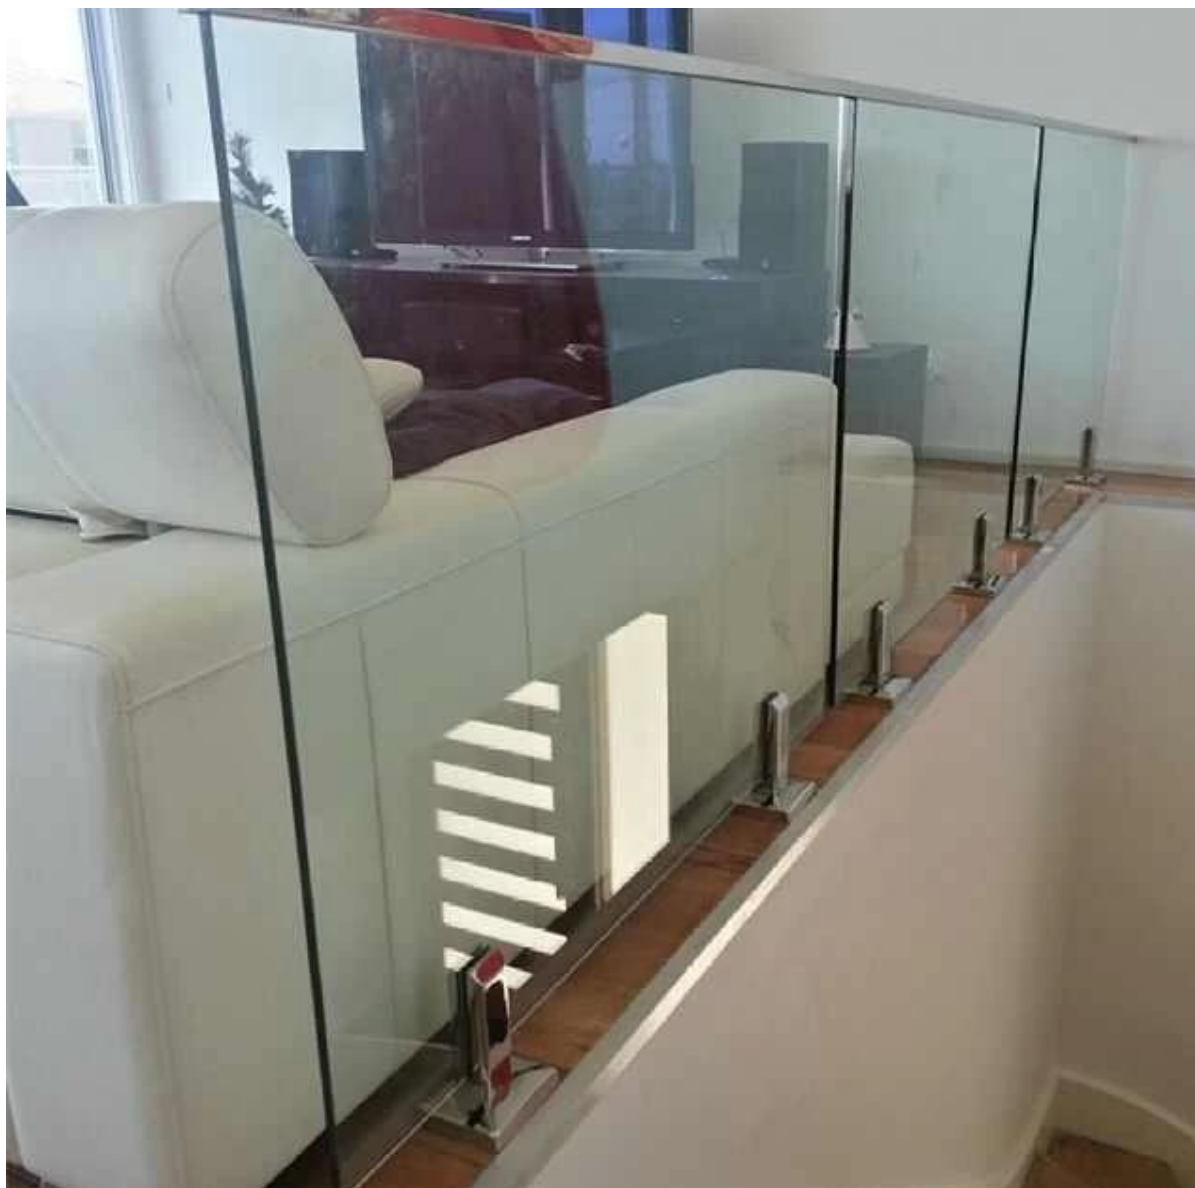

Todos miran impresionante y puede crear un hermoso entorno a su hogar.

* Piscina vidrio valla (con la espita RCM)

Enlace para información más detallada:[espita para barandilla de vidrio sin marco, espiga núcleo de perforación, espiga redonda de cristal](#)

* Barandilla de vidrio (con la espita SCM)

Enlace para información más detallada:[acero inoxidable 316/2206 duplex núcleo cuadrado piscina perforado espita vidrio valla, SCM](#)

* Barandilla de vidrio cubierta con pasamanos ranurada (con la espita SBM)

Enlace para información más detallada: [Nueva plaza de lanzamiento del producto espiga / Mini puesto de esgrima piscina sin marco de vidrio, acero inoxidable 316/2205 espiga cuadrada](#)

* Puerta exterior barandilla de vidrio (con la espita RBM)