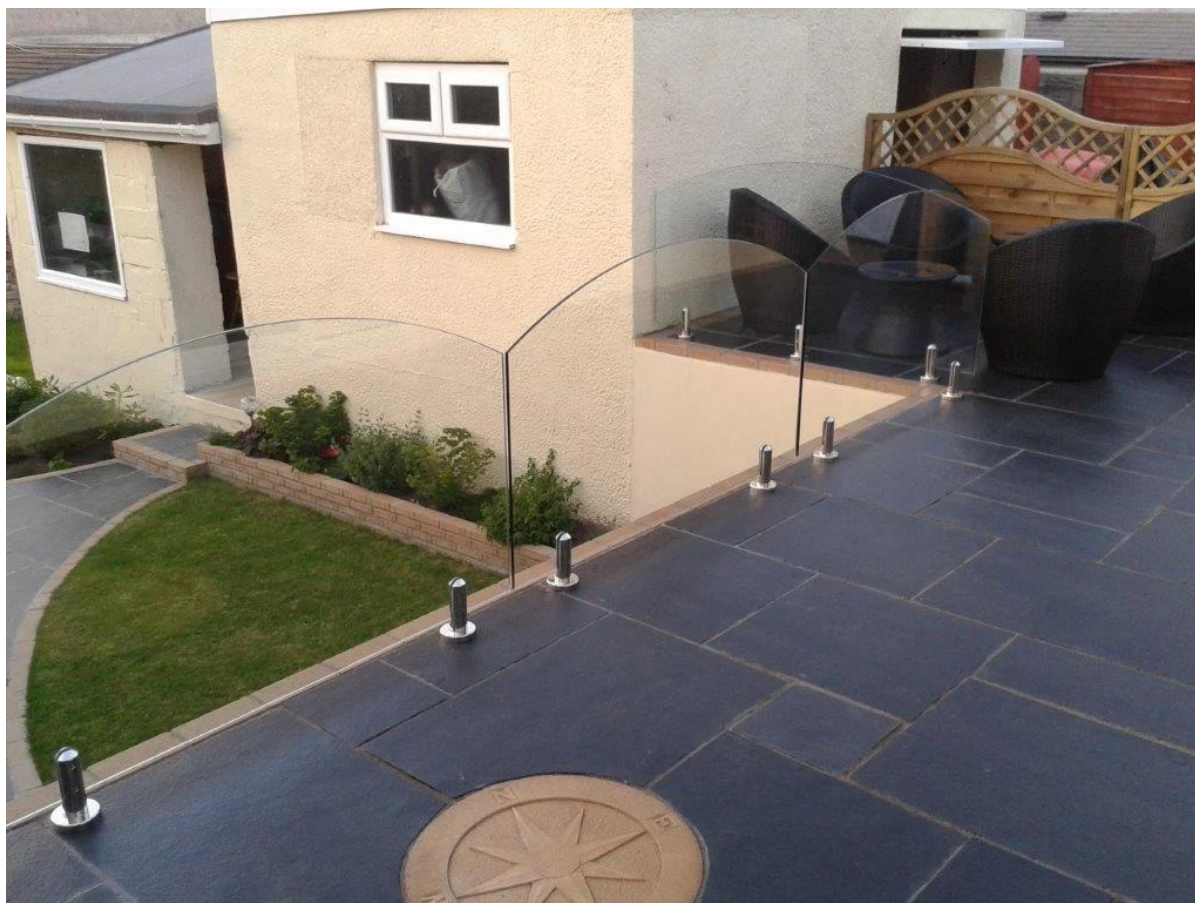

Tipos de espiga:

Núcleo Plaza espiga de perforación (modo No.SCM)
Espita taladro de base redonda (modo No.RCM)
Placa base cuadrada espiga (modo No.SBM)
Placa base redonda grifo (modo No.RBM)