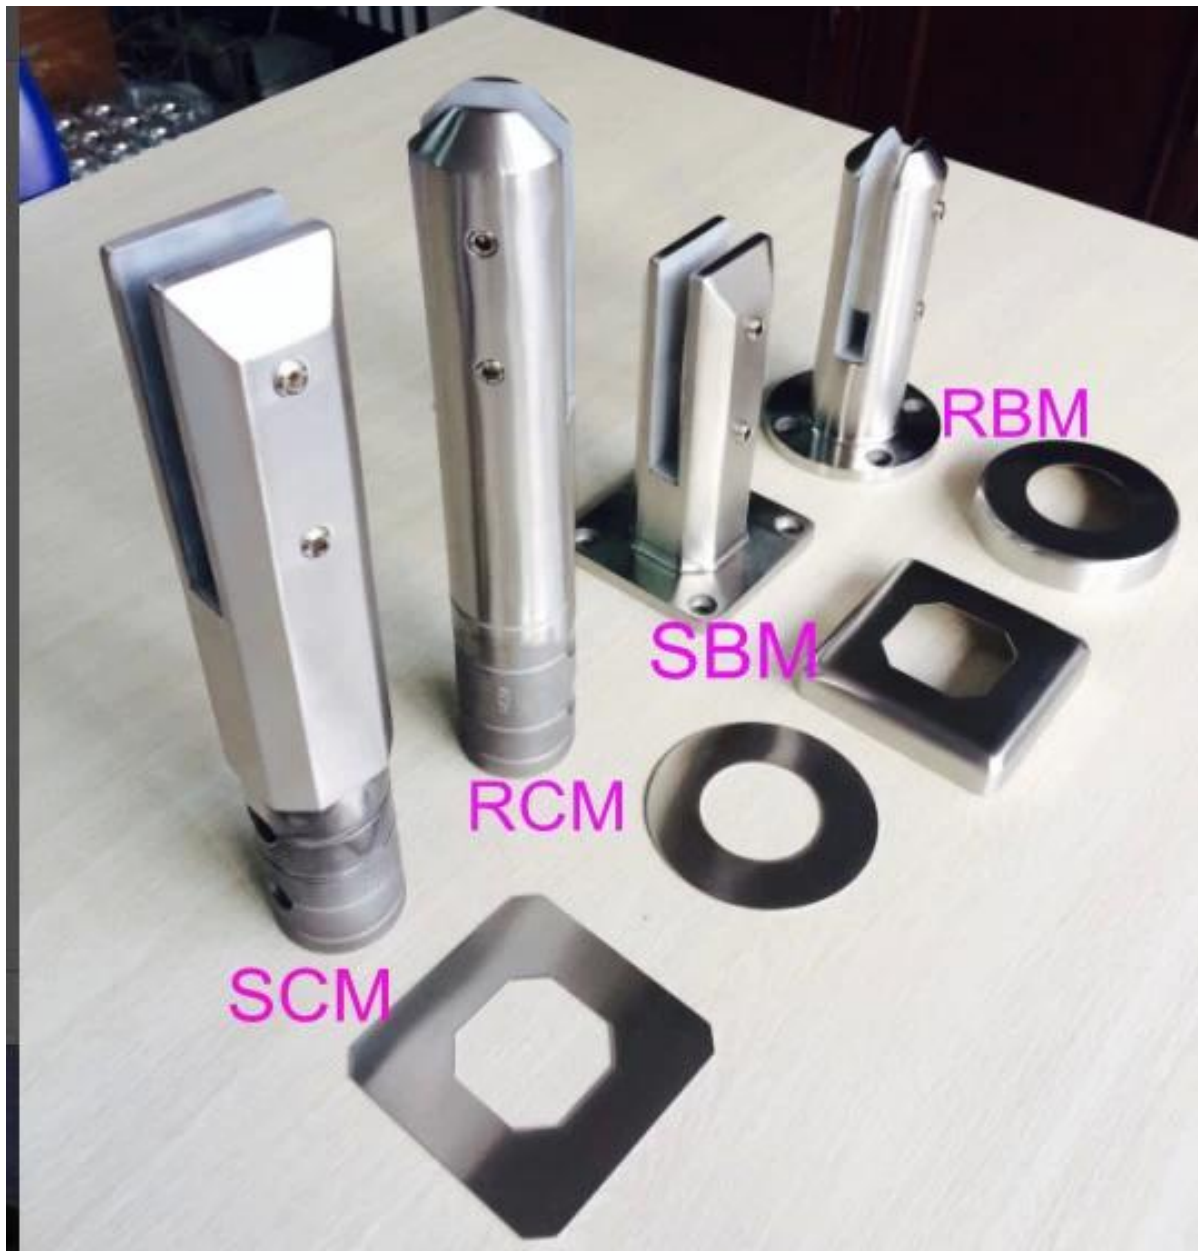

Tenemos una amplia experiencia en la industria de la esgrima vidrio y estamos siempre dispuestos a celebrar consultas sobre diseño también para ayudar a crear la valla de cristal perfecto para satisfacer su gusto y el hogar.

Contacte con nosotros hoy para nuestro asesoramiento especializado y servicio de la esgrima de vidrio.

Gracias por visitar ~