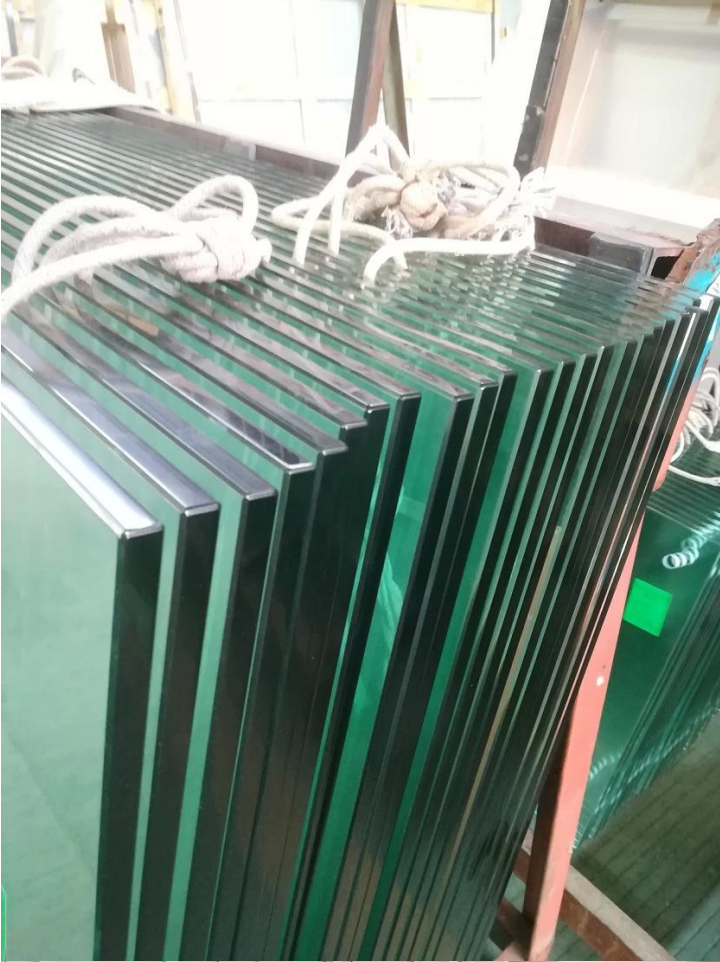

**Accesorios de barandilla de espita de vidrio de acero inoxidable sin marco ajustable negro**  
**Accesorios de barandilla de balcón espita de vidrio cubierta de balcón**

nombre del producto	<b>Accesorios de barandilla de espita de vidrio de acero inoxidable sin marco ajustable negro</b> <b>Accesorios de barandilla de balcón espita de vidrio cubierta de balcón</b>
Material	Acero inoxidable <b>316</b> o <b>2205</b>
Finalizar	Satinado cepillado, espejo pulido o negro
Para vidrio	10-12mm de espesor
Técnico	Fundición
Perno de anclaje	Incluso
Moq	10pcs
Solicitud	Escalera / balcón / barandilla / terraza / barandilla
OEM / ODM	Aceptable
Pago	T / T; L / C a la vista; Western Union
Entrega	Transporte marítimo; envío aéreo; entrega expresa

SBM Spigot es un popular tipo de soporte de vidrio y una barandilla de vidrio sin escarchado

Ventaja:

Style.it se usa ampliamente en la piscina y una casa de clase alta o Residencia, que puede ofrecerle un campo de visión abierto y cómodo. Acerca de la instalación, es fácil fijar el vidrio al apretar los tornillos.

**Clarofotografías por lossuperficietratamiento:**

**Spigot de barandilla de cristal:**

**Bisagras de la puerta de cristal:**

**Abrazaderas de vidrio:**

**Paneles de vidrio templado:**

**Fotos del proyecto:**