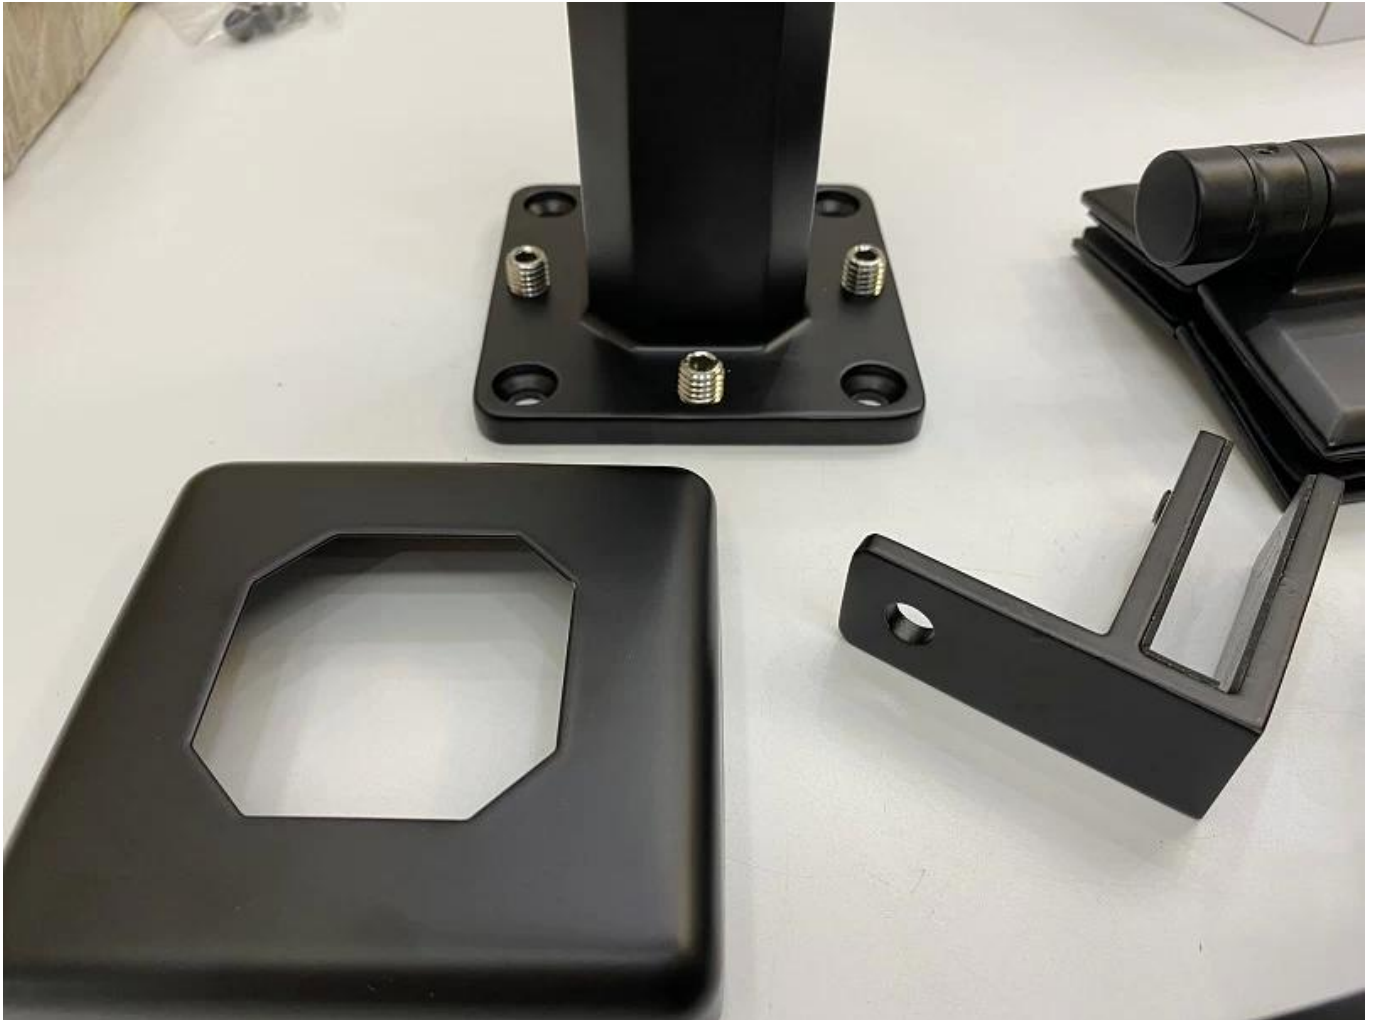

SBM Spigot es un popular tipo de soporte de vidrio y una barandilla de vidrio sin escarchado

Ventaja:

Style.it se usa ampliamente en la piscina y una casa de clase alta o Residencia, que puede ofrecerle un campo de visión abierto y cómodo. Acerca de la instalación, es fácil fijar el vidrio al apretar los tornillos.

Clarofotografías por lossuperficietratamiento: