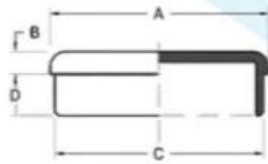

Casquillo de extremo inoxidable de la tubería de acero del color de la capa del polvo negro para el extremo redondo del poste del Handrial

Descripción del producto

Producto Mayo	Casquillo de extremo inoxidable de la tubería de acero del color de la capa del polvo negro para el extremo redondo del poste del Handrial
Material	Acero inoxidable 316 / acero inoxidable 304
Terminar	Pulido espejo / cepillado satinado / recubrimiento en polvo negro
Para tamaño de tubería	Daímetro 43 mm, daímetro 50,8 mm,
Para espesor de tubería	1,5 mm de espesor
Tapa de extremo de tamaño personalizado	Disponible. Somos fábrica
Plazo de pago	PayPal, unión occidental, T / T
Método de fabricación	Fundición
detalles del empaque	1) Una pieza en una bolsa de burbujas 2) 20 piezas en una caja de cartón O embalaje como requisitos de clientes
Solicitud	Tubo de poste de barandilla redondo de acero inoxidable
Inspección de fábrica	Disponible
Samplio	Disponible antes de la orden
MOQ	Sin límite. Puede ordenar según su trabajo requisito.
OEM y ODM Servicio	Disponible

Tapa de extremo de tubo **Detalles**

1) Fotos del producto LCH-209

color de recubrimiento en polvo negro

KEBIL 科比奥®

LCH-209

Part No.	size				Material	Finish
	A	B	C	D		
LCH-209/25.8	25	6	22	10		
LCH-209/30	30	5	27	12		
LCH-209/33	33	5	30	12		
LCH-209/38	38	5	35	12		
LCH-209/40	40	5	37	12	▪ AISI 304	▪ Satin
LCH-209/43	43	5	40	12	▪ AISI 316	▪ Mirror
LCH-209/50.8	50.8	5	47.8	12		
LCH-209/63.5	63.5	6	60.5	12		
LCH-209/43	43	3	40	12		
LCH-209/50.8	50.8	3	47.8	12		

KEBIL 科比奥®

2) Otras tapas de extremo de tubería disponibles

Part No.	size				Material	Finish
	A	B	C	D		
LCH-209/25.8	25	6	22	10	▪ AISI 304 ▪ AISI 316	▪ Satin ▪ Mirror
LCH-209/30	30	5	27	12		
LCH-209/33	33	5	30	12		
LCH-209/38	38	5	35	12		
LCH-209/40	40	5	37	12		
LCH-209/43	43	5	40	12		
LCH-209/50.8	50.8	5	47.8	12		
LCH-209/63.5	63.5	6	60.5	12		
LCH-209/43	43	3	40	12		
LCH-209/50.8	50.8	3	47.8	12		