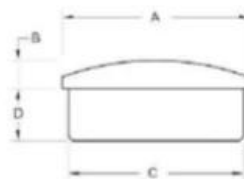

Part No.	size				Material	Finish
	A	B	C	D		
LCH-214/43	43	6	40	12	▪ AISI 304 ▪ AISI 316	▪ Satin ▪ Mirror
LCH-214/50.8	50.8	10	47.8	12		

Preguntas más frecuentes

1. ¿Eres de fábrica?

Sí, somos de fábrica.

2. ¿Ofrecen muestras gratis?

Sí, ofrecemos muestras gratuitas, pero los clientes deben pagar cargos exprés.

3. ¿Qué materiales tienes?