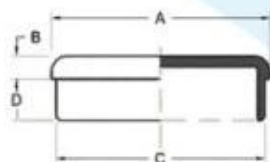

Tapa de extremo de tubo **Detalles**

1) Fotos del producto LCH-209

color de recubrimiento en polvo negro

KEBIL 科比奥®

LCH-209

Part No.	size				Material	Finish
	A	B	C	D		
LCH-209/25.8	25	6	22	10		
LCH-209/30	30	5	27	12		
LCH-209/33	33	5	30	12		
LCH-209/38	38	5	35	12		
LCH-209/40	40	5	37	12	▪ AISI 304	▪ Satin
LCH-209/43	43	5	40	12	▪ AISI 316	▪ Mirror
LCH-209/50.8	50.8	5	47.8	12		
LCH-209/63.5	63.5	6	60.5	12		
LCH-209/43	43	3	40	12		
LCH-209/50.8	50.8	3	47.8	12		

KEBIL 科比奥®

2) Otras tapas de extremo de tubería disponibles

Part No.	size				Material	Finish
	A	B	C	D		
LCH-209/25.8	25	6	22	10	▪ AISI 304 ▪ AISI 316	▪ Satin ▪ Mirror
LCH-209/30	30	5	27	12		
LCH-209/33	33	5	30	12		
LCH-209/38	38	5	35	12		
LCH-209/40	40	5	37	12		
LCH-209/43	43	5	40	12		
LCH-209/50.8	50.8	5	47.8	12		
LCH-209/63.5	63.5	6	60.5	12		
LCH-209/43	43	3	40	12		
LCH-209/50.8	50.8	3	47.8	12		

Part No.	size					Material	Finish
	A	B	C	D	E		
LCH-211/20	20	20	17	5	12	▪ AISI 304 ▪ AISI 316	▪ Satin ▪ Mirror
LCH-211/25	25	25	22	5	12		
LCH-211/30	30	30	27	5	12		
LCH-211/40	40	40	37	5	12		
LCH-211/50	50	50	47	5	12		
LCH-212	40	20	37x17	5	12		