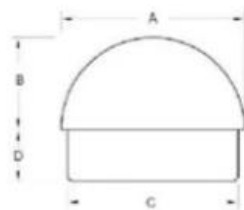

KEBIL 科比奥®

2) Otras tapas de extremo de tubería disponibles

Part No.	size				Material	Finish
	A	B	C	D		
LCH-209/25.8	25	6	22	10	▪ AISI 304 ▪ AISI 316	▪ Satin ▪ Mirror
LCH-209/30	30	5	27	12		
LCH-209/33	33	5	30	12		
LCH-209/38	38	5	35	12		
LCH-209/40	40	5	37	12		
LCH-209/43	43	5	40	12		
LCH-209/50.8	50.8	5	47.8	12		
LCH-209/63.5	63.5	6	60.5	12		
LCH-209/43	43	3	40	12		
LCH-209/50.8	50.8	3	47.8	12		

Part No.	size					Material	Finish
	A	B	C	D	E		
LCH-211/20	20	20	17	5	12	▪ AISI 304 ▪ AISI 316	▪ Satin ▪ Mirror
LCH-211/25	25	25	22	5	12		
LCH-211/30	30	30	27	5	12		
LCH-211/40	40	40	37	5	12		
LCH-211/50	50	50	47	5	12		
LCH-212	40	20	37x17	5	12		