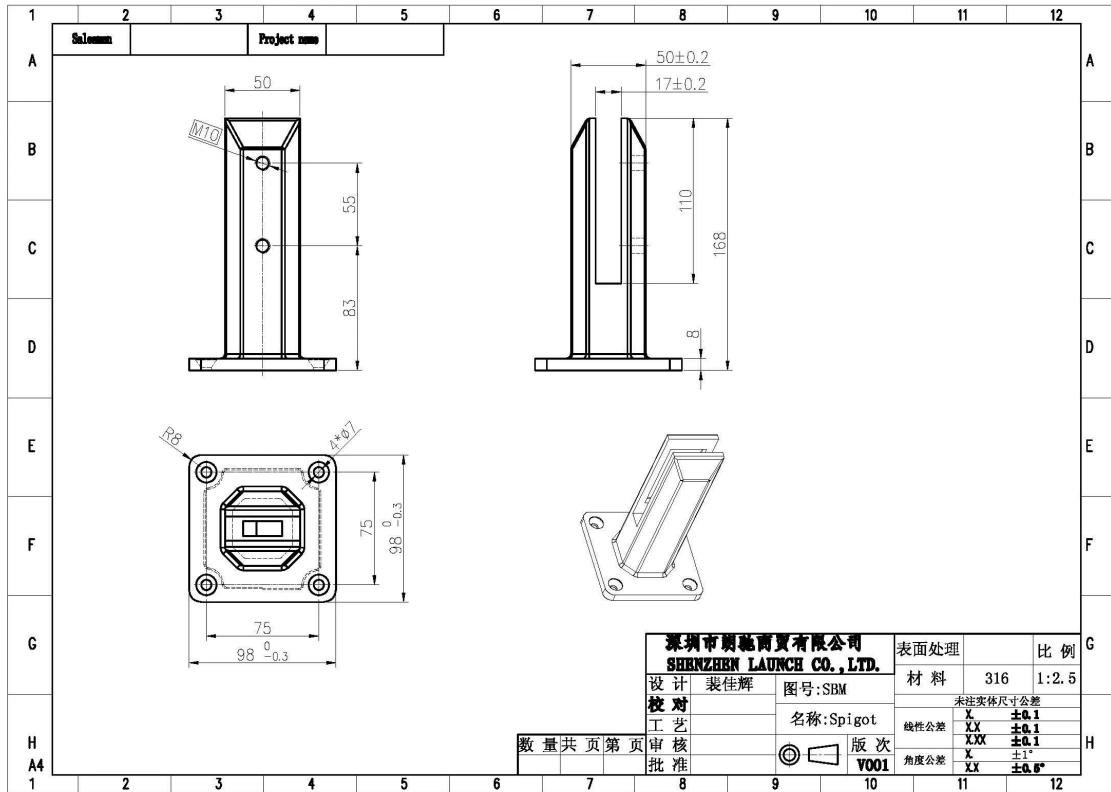

Espiga de cerca de piscina de acero inoxidable de color negro Espita de vidrio de montaje de base cuadrada para cerca de piscina de vidrio templado transparente de 10-12 mm de espesor.

1) Especificaciones. para espiga de valla de piscina de acero inoxidable-

Artículo	espita para valla de piscina de acero inoxidable
Artículo No.	SBM
Material	Acero inoxidable dúplex 2205
Terminar	electrochapado en color negro
Espesor de vidrio	10-12mm
Tipo de montaje	tipo de montaje en placa base
Altura	168mm
Accesorios incluidos	juntas para sujetar vidrio, tapa base
MOQ	10 piezas
Tiempo de espera	3-7 días

2) Fotos de Espiga de valla de piscina de acero inoxidable de color negro

3) Dibujo para espiga de cerca de piscina de acero inoxidable de color negro, SBM

4) Fotos del proyecto de la espiga de la cerca de la piscina de acero inoxidable de color negro -