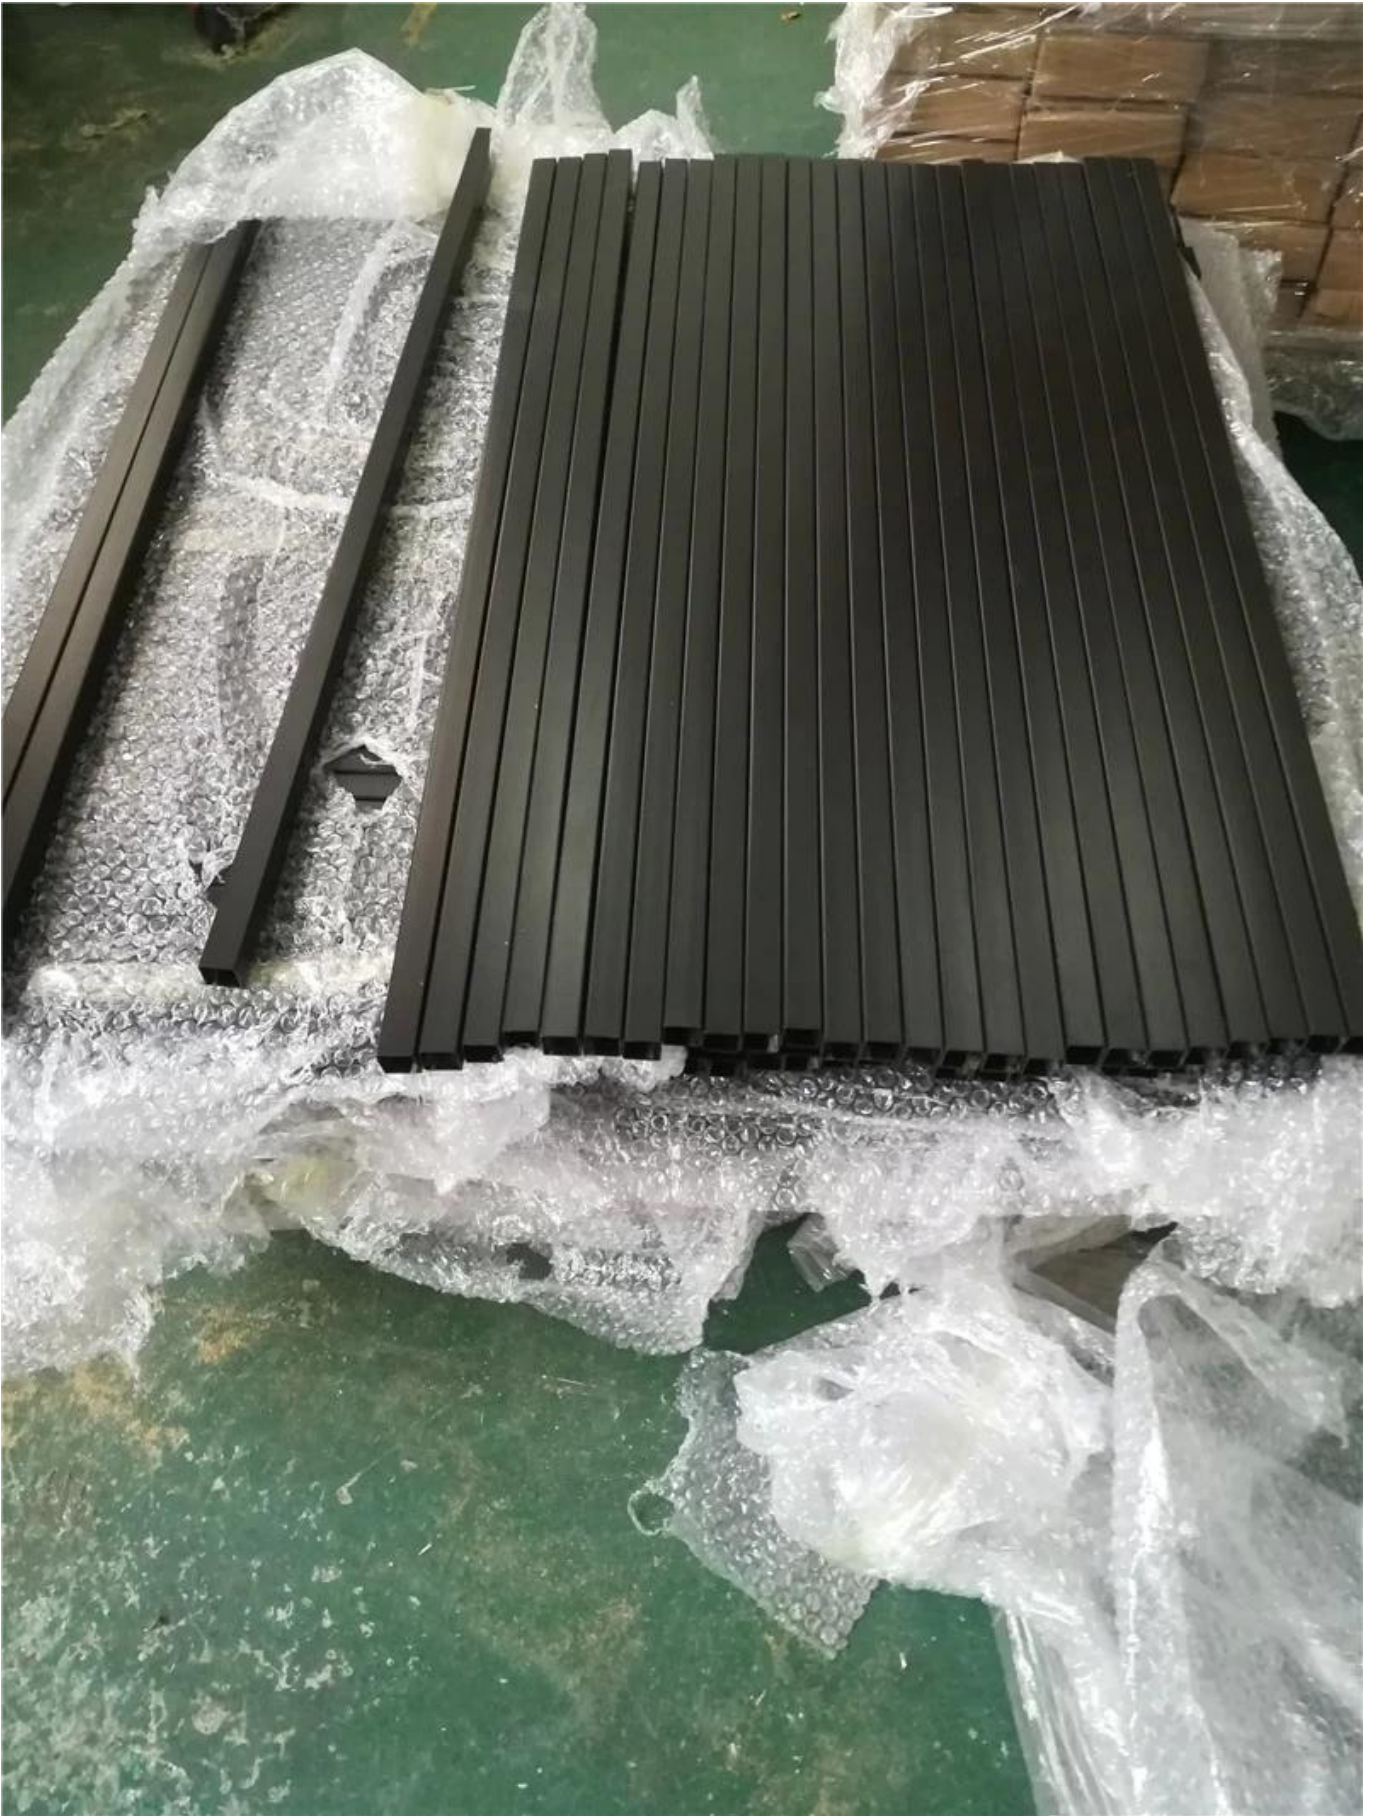

Galerías de barandillas -