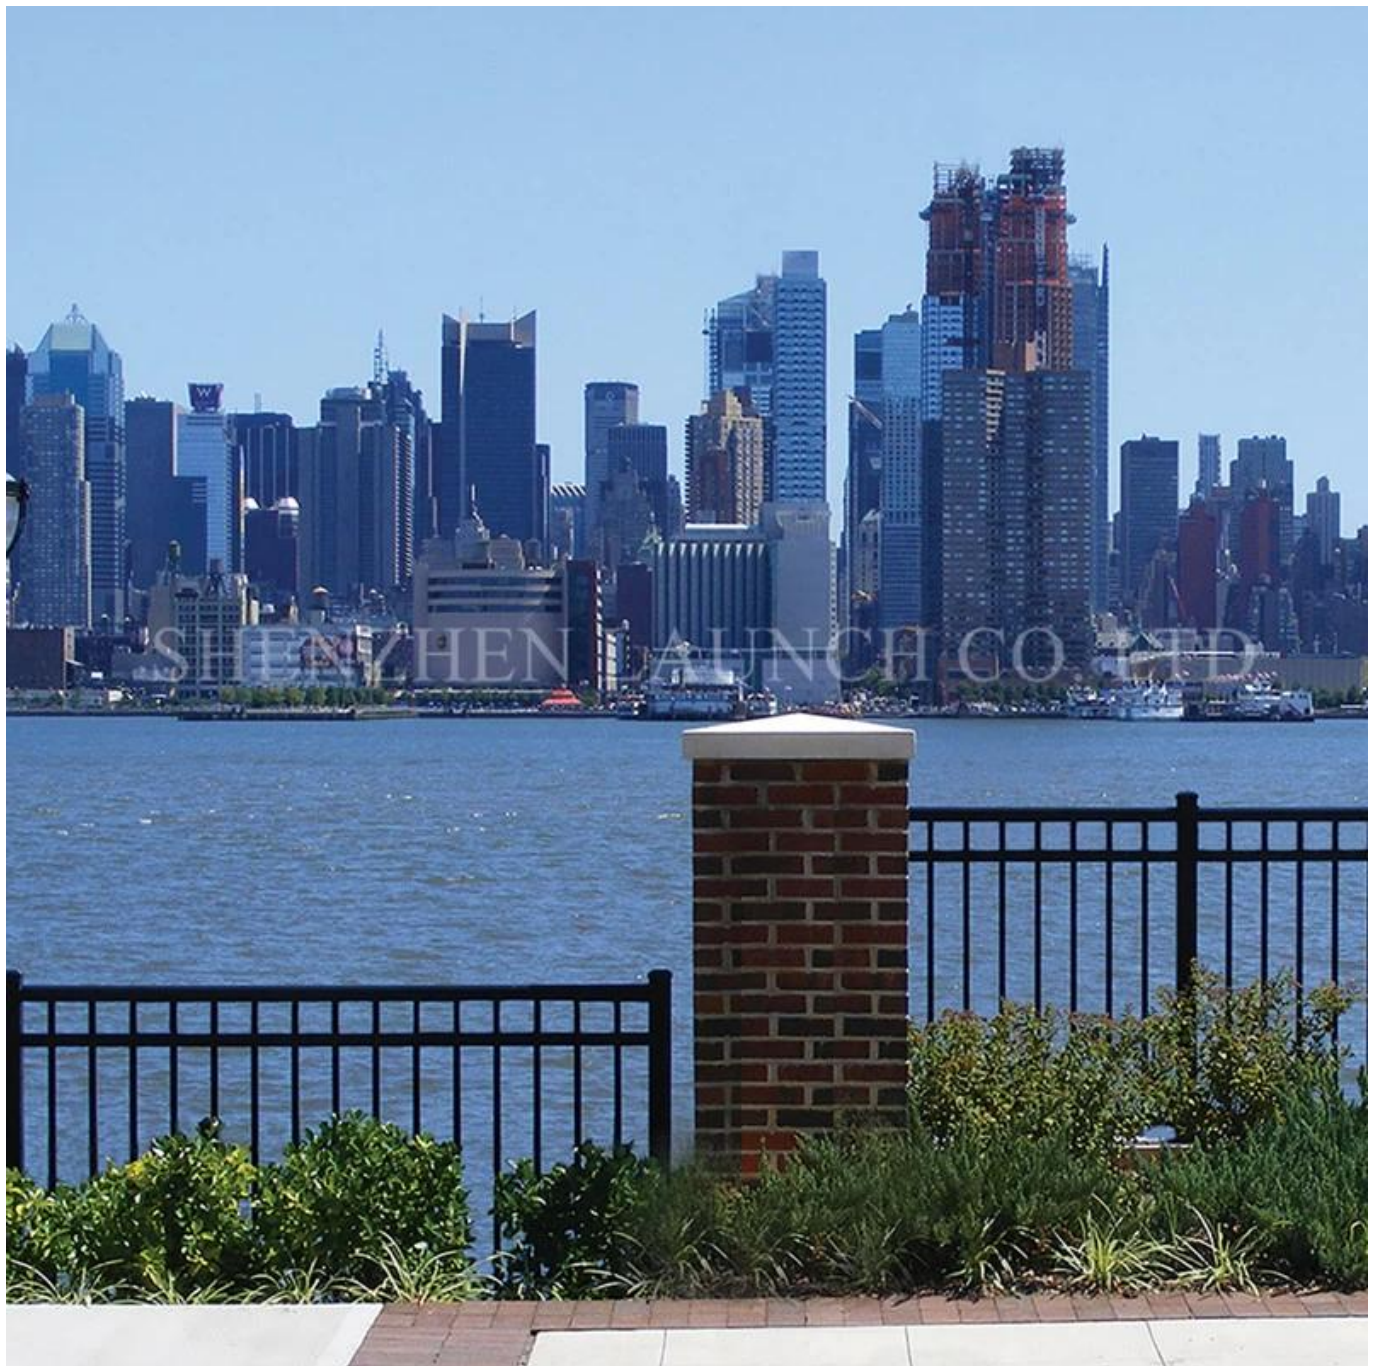

#### Características del kit de barandillas para exteriores

Material	Acero galvanizado
Terminar	recubrimiento en polvo de color negro
Talla	Pasamanos superior 80 * 40 mm; Poste de 40 * 40 mm, rieles verticales de 12 * 12 mm, riel central de 32 * 32 mm
Montaje	bricolaje fácil
MOQ	1 metro

Fotos de producción del kit de barandillas de acero galvanizado

Galerías de barandillas -

[www.chinabalustrade.com](http://www.chinabalustrade.com)