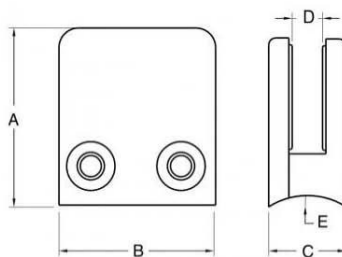

Abrazaderas cuadradas de acero inoxidable cepillado para poste de pared D para vidrio de 8-10 mm para diseños de barandas de vidrio sin marco.

1) Especificaciones. para poste cuadrado a pared D abrazadera de vidrio-

- Dimensión 44 \* 44 \* 25 mm
- Espesor de vidrio 8-10mm
- Acero inoxidable 304/316
- satinado o acabado
- MOQ 10 piezas
- Modelo # G102

**glass clamp**

- Item # G102
- For 8-10mm thickness glass

CODE	A	B	C	D	E
G102	44	44	25	11	0

2) Fotos para abrazadera de vidrio de poste cuadrado a pared D, G102

Con respaldo redondo para montaje en poste redondo -

Pin de seguridad disponible si es necesario, el vidrio necesita agujeros si se necesita un pin de seguridad