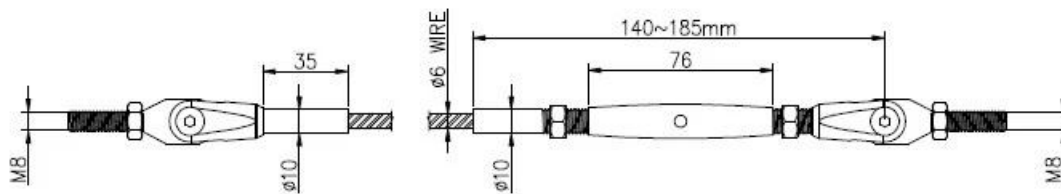

## Descripción

-Modelo no. cable conexión T804

--Material: acero inoxidable 304/316

--Final: espejo, satén

--Para cable 4 a 6mm

-Para poste de madera y acero inoxidable

--Peso: 215g/par

--Barandilla de cable aplicación: balcón, barandilla de cable de cubierta, jardín acero inoxidable cable cerca, barandilla de cable de acero inoxidable patio, barandilla de cable de cable caja escalera, diseño de casa moderno cable pasamano

## Detalles del producto

Tensor de cable para poste de madera (acabado satinado)

Cable tensor para poste de acero inoxidable (acabado espejo)

Tensor de cable tamaño T803

### Proyecto

tensor de cable de acero inoxidable diseño de correos T804 para madera

Tensor de cable pasamano T804 acero inoxidable post diseño

Productos de Associated puede interesados  
Cuerda de alambre de acero inoxidable