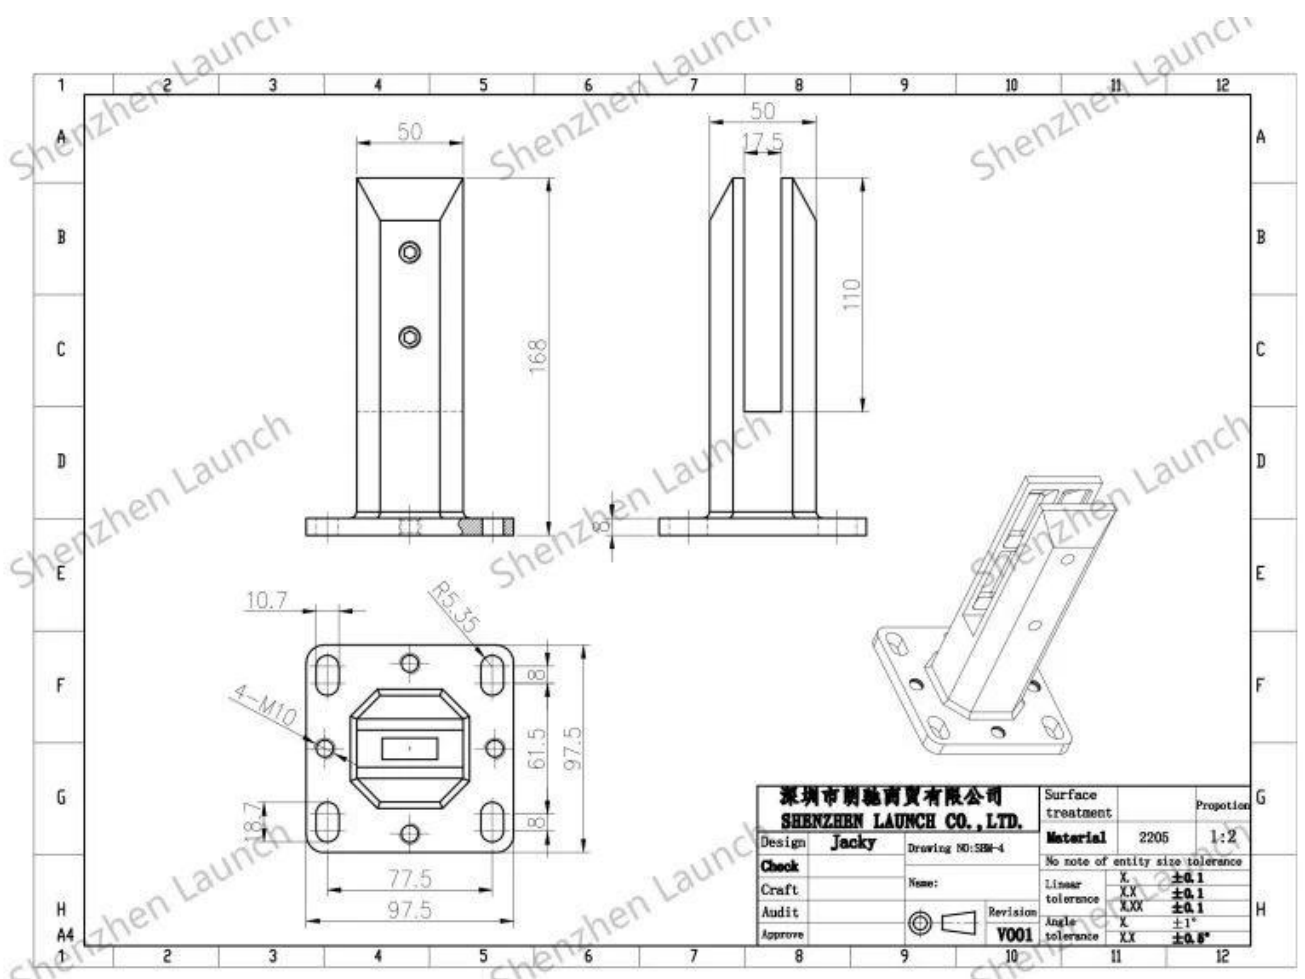

**Grifo de vidrio ajustable de acero inoxidable dúplex 2205 por sin marco natación piscina Esgrima**

**Producto mostrar**

**Superficie satinada**

**Superficie negra mate**

**Técnico dibujo**

**Abrazaderas de vidrio negro mate**