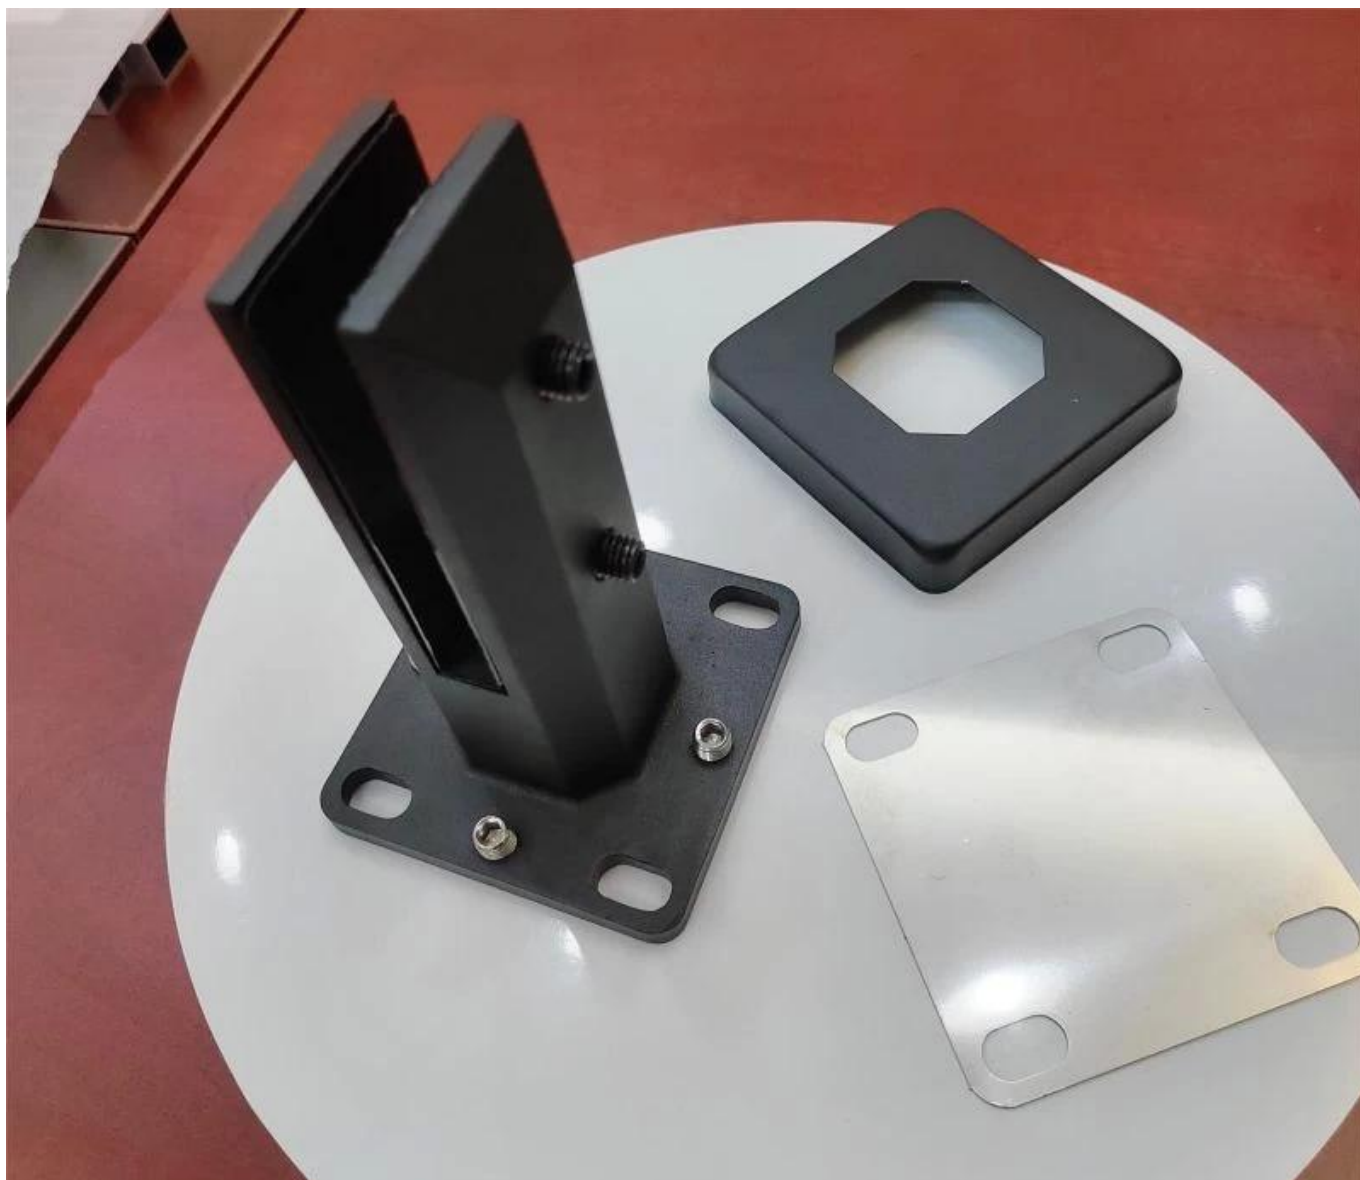

**Grifo de vidrio ajustable de acero inoxidable dúplex 2205 por sin marco natación piscina Esgrima**

**Producto mostrar**

**Superficie satinada**

**Superficie negra mate**

**Técnico dibujo**

**Abrazaderas de vidrio negro mate**

**Foto de la aplicación**

**Otros grifos de vidrio relacionados**

Surface finish  
Mirror

RBM

SBM

RCM

SCM

**Surface finish  
Matt black**