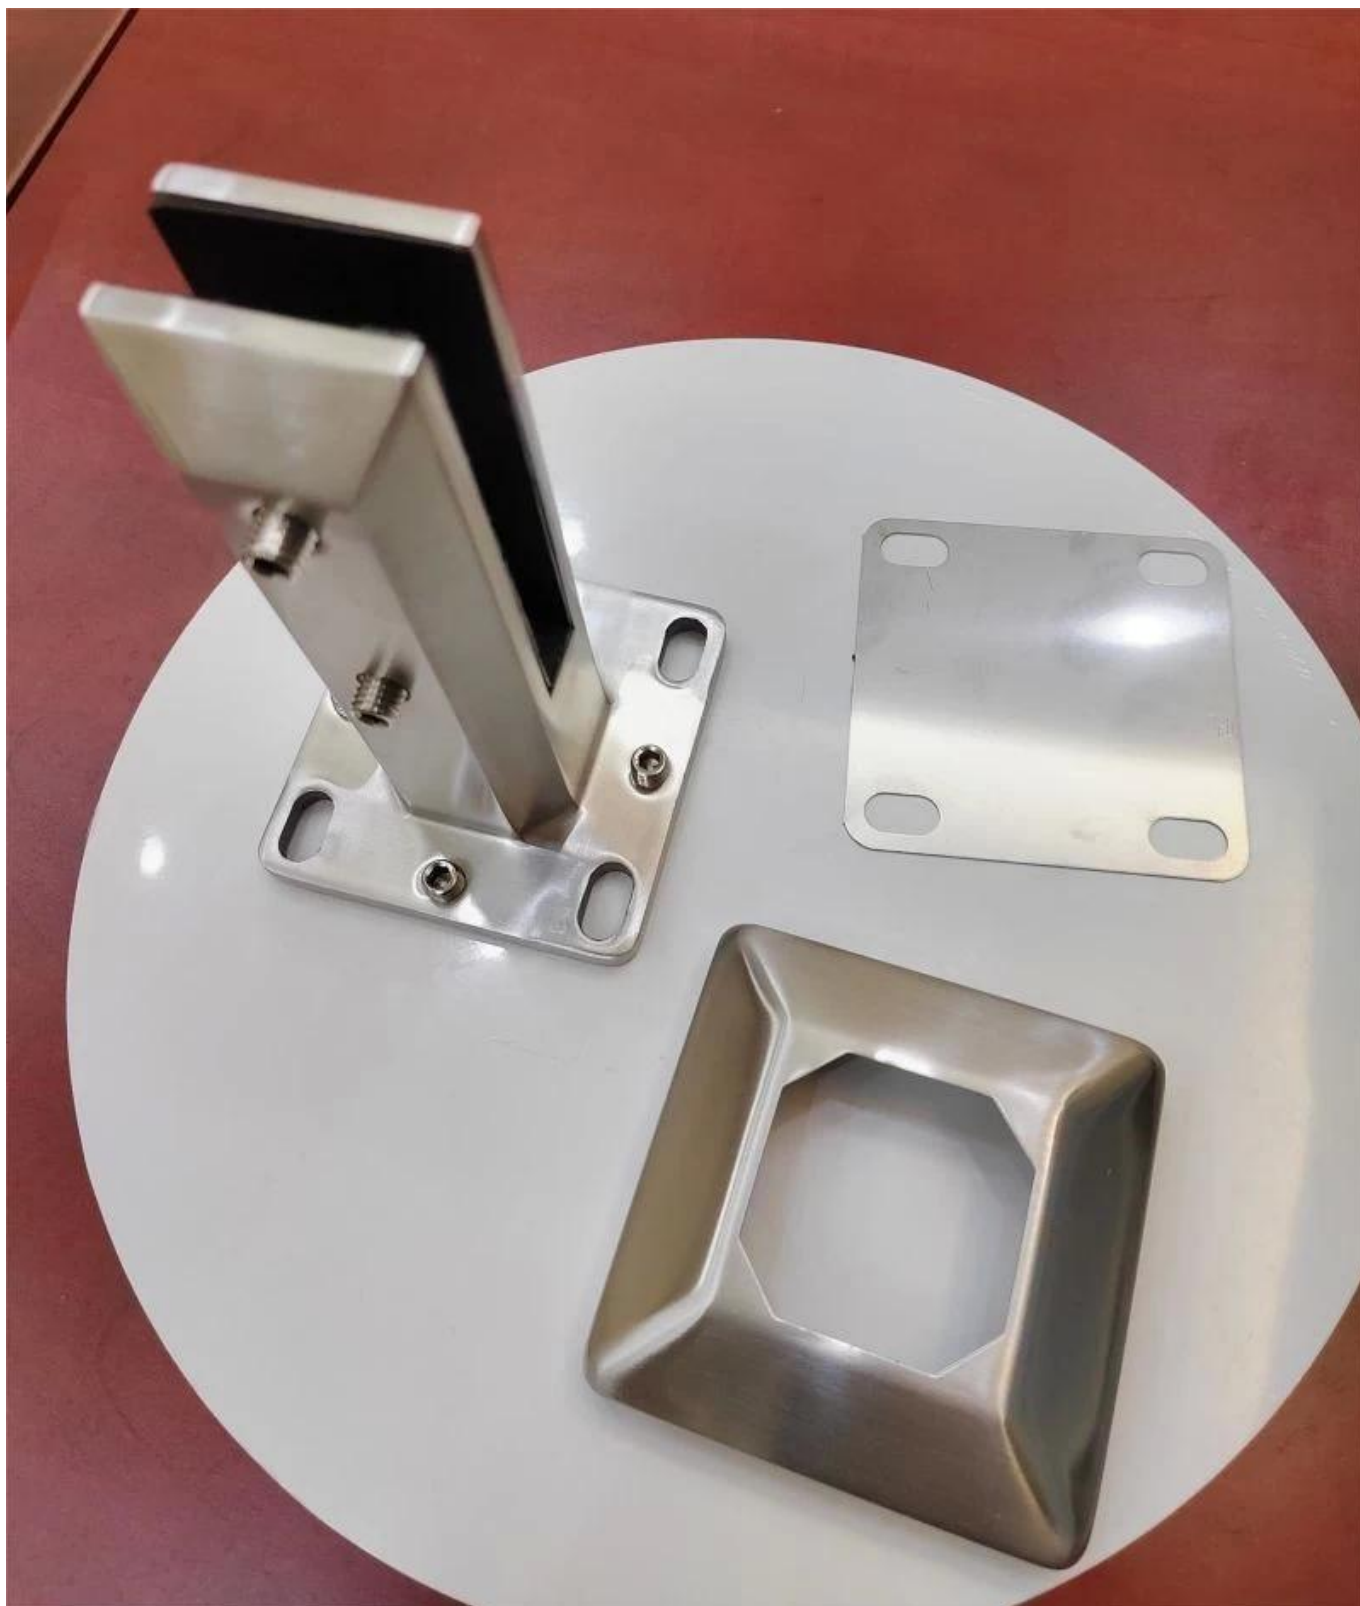

**Grifo de vidrio ajustable de acero inoxidable dúplex 2205 por sin marco natación piscina Esgrima**

**Producto mostrar**

**Superficie satinada**

**Superficie negra mate**

**Técnico dibujo**

**Abrazaderas de vidrio negro mate**