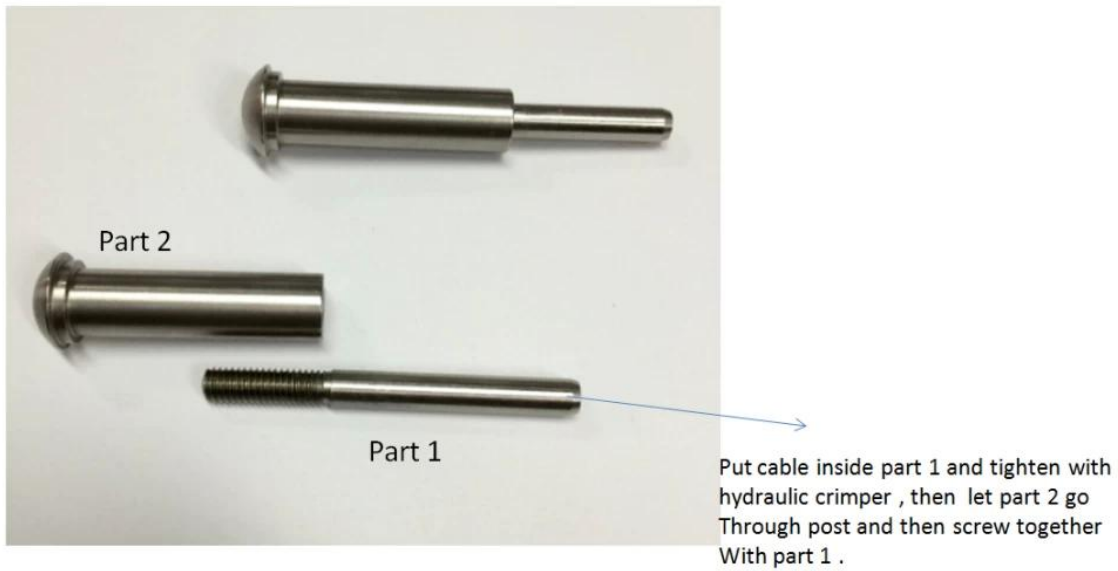

Descripción

- Modelo no. cable conexión T807A
- Material: acero inoxidable 304/316
- Final: espejo, satén
- Narrugador hidráulico de EED para apretar
- Para la cuerda de alambre de 3mm
- Para poste de madera y acero inoxidable
- Peso: 74g/par
- Barandilla de cable aplicación: balcón, cubierta cablerailing, cerca de cable de acero inoxidable jardín, barandilla de cable de acero inoxidable patio, barandilla de cable de cable caja escalera,
- Para comercial y la casa moderna, casa de diseño
- Para la venta por mayor y por menor
- Muestra siempre está disponible

Detalles del producto

Tensor de cable tamaño T803

Cable conexión T807A instalación

Productos de Associated puede interesados
Cuerda de alambre de acero inoxidable

Arrugador hidráulico

Embalaje y entrega

Entrega: 3-5 días por expreso. por el envío de 10-15 días
Embalaje: una pc en una bolsa de plástico, 50 en una caja.