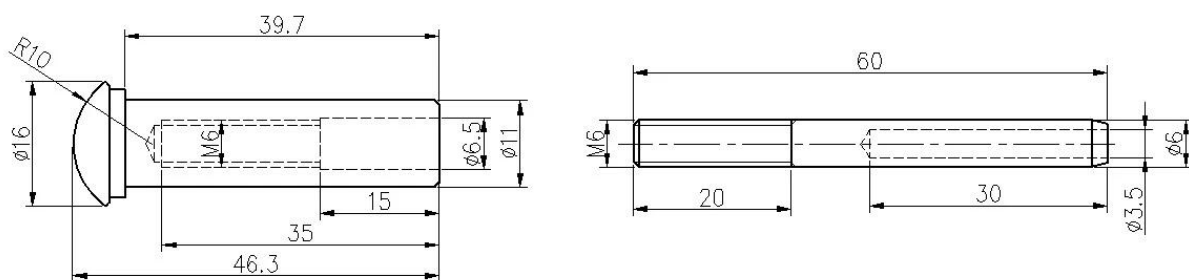

Descripción

- Modelo no. cable conexión T807A
- Material: acero inoxidable 304/316
- Final: espejo, satén
- Narrugador hidráulico de EED para apretar
- Para la cuerda de alambre de 3mm
- Para poste de madera y acero inoxidable
- Peso: 74g/par
- Barandilla de cable aplicación: balcón, cubierta cablerailing, cerca de cable de acero inoxidable jardín, barandilla de cable de acero inoxidable patio, barandilla de cable de cable caja escalera,
- Para comercial y la casa moderna, casa de diseño
- Para la venta por mayor y por menor
- Muestra siempre está disponible

Detalles del producto

Tensor de cable tamaño T803

Cable conexión T807A instalación

Productos de Associated puede interesados
Cuerda de alambre de acero inoxidable

Arrugador hidráulico

Embalaje y entrega

Entrega: 3-5 días por expreso. por el envío de 10-15 días
Embalaje: una pc en una bolsa de plástico, 50 en una caja.