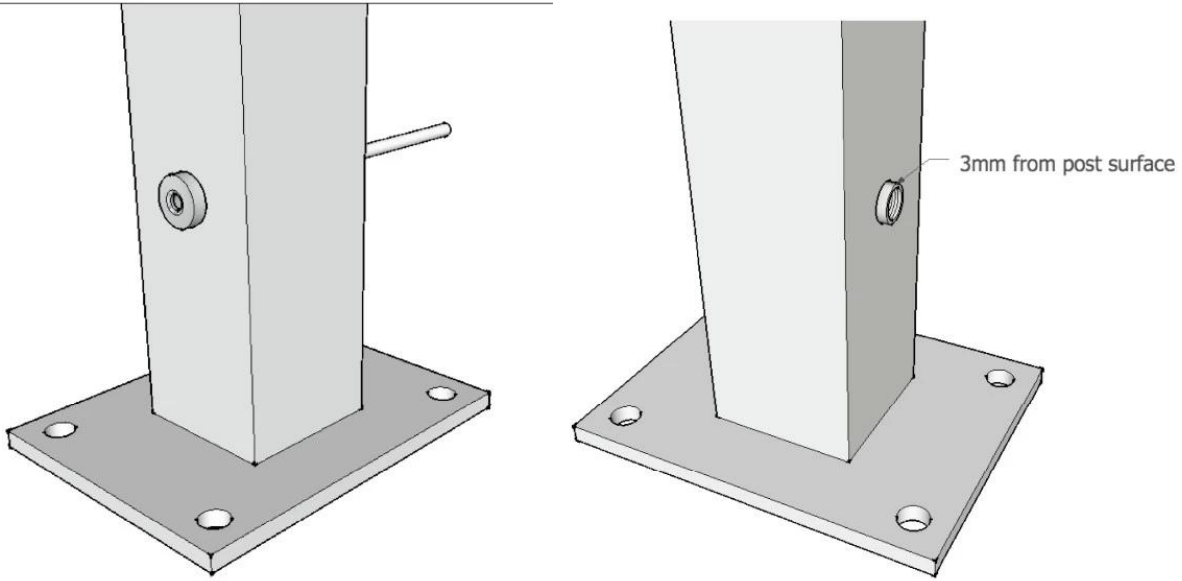

Descripción

- Modelo no. cable conexión T807A
- Material: acero inoxidable 304/316
- Final: espejo, satén
- Narrugador hidráulico de EED para apretar
- Para la cuerda de alambre de 3mm
- Para poste de madera y acero inoxidable
- Peso: 74g/par
- Barandilla de cable aplicación: balcón, cubierta cablerailing, cerca de cable de acero inoxidable jardín, barandilla de cable de acero inoxidable patio, barandilla de cable de cable caja escalera,
- Para comercial y la casa moderna, casa de diseño
- Para la venta por mayor y por menor
- Muestra siempre está disponible

Detalles del producto

Tensor de cable tamaño T803

Cable conexión T807A instalación

Productos de Associated puede interesados
Cuerda de alambre de acero inoxidable

Arrugador hidráulico

Embalaje y entrega

Entrega: 3-5 días por expreso. por el envío de 10-15 días
Embalaje: una pc en una bolsa de plástico, 50 en una caja.