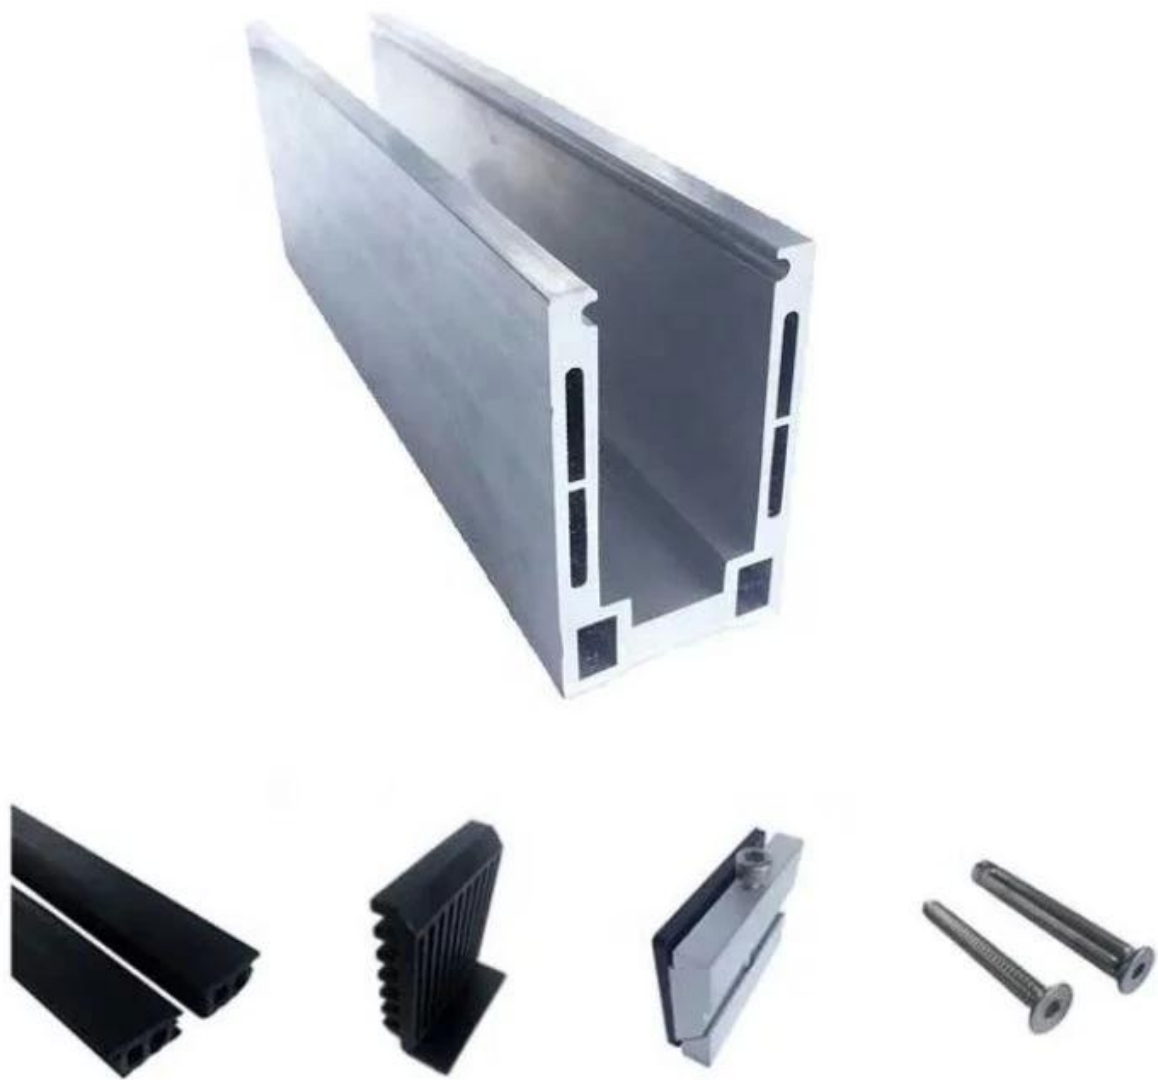

**Barandillas de vidrio sin marco de canal U de aluminio de escalera de balcón de cubierta de fabricación de China**

**Riel de balaustrada sin marco Hardware de barandilla de vidrio de canal U de aluminio**

**1m aluminum channel contains the following accessories**

Waterproof tape  
2 meters

Aluminum and plastic fittings  
3 sets

Expansion bolts  
3 pieces

**Especificaciones de la barandilla de vidrio de aluminio:**

PARTE BARANDILLA - SÓTANO	MATERIAL	DIMENSIÓN (MM)	SUPERFICIE ACABADA	ESPESOR DE VIDRIO ADECUADO (MM)
Canal U / Perfil U	Aluminio Alloy	102*62	Anodizado / Pintura en aerosol	12-13.52
		102*67		81.528
		102*70,5		101.5210
Sistema interior y perno	3 o 4 metros por longitud			
revestimiento	SUS 304 / SUS 316	102	Cepillado / Espejo	/
Goma	El plastico	Varios	Negro	Todos

1 m aluminium groove contains the following accessories (excluding glass)

Aluminum trough 1 m Waterproof tape 2 meters Aluminum plastic fittings 3 sets Expansion screws 3 pieces

**LCH-A02**

20 mm to 21.52 mm tempered glass