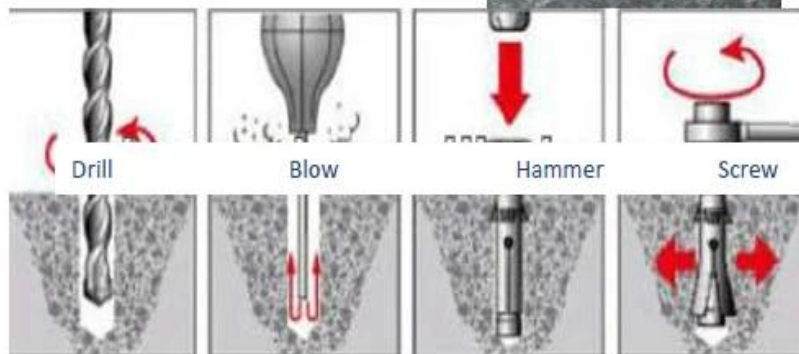

Demostración del producto:

Placa base 1.square con anillo de protección en el espejo de terminar los 50 * 50 * 168 mm de alto peso neto: 2.1kg

base plate spigot friction type SBM

acabado cepillado

cómo instalar?

concrete anchor expansion bolt

Installation:

pic proyecto
para el balcón

square slotted pipe

para cubiertas de piscina valla de madera y cubiertas de hormigón

pool fence with square spigot

detalles del embalaje
1 cartón: 12pcs espitas de vidrio