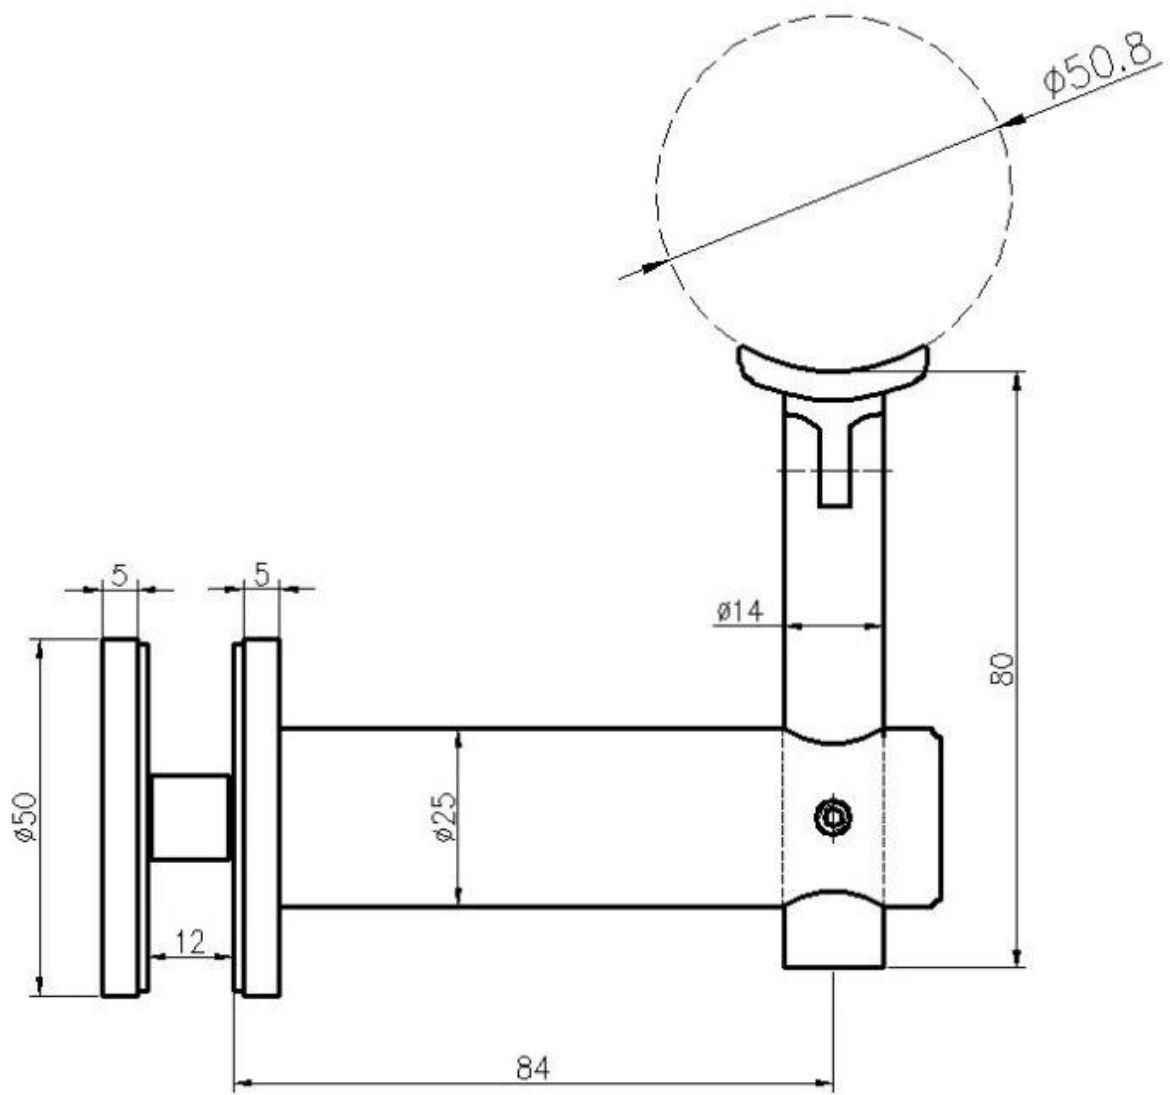

Mostrar productos

No. de modelo: P708

KEBIL 科比奥®

Dibujo técnico

Imágenes del proyecto

Otros tipos de soportes de pasamanos de pared

Wall Mounted Handrail Bracket

P701