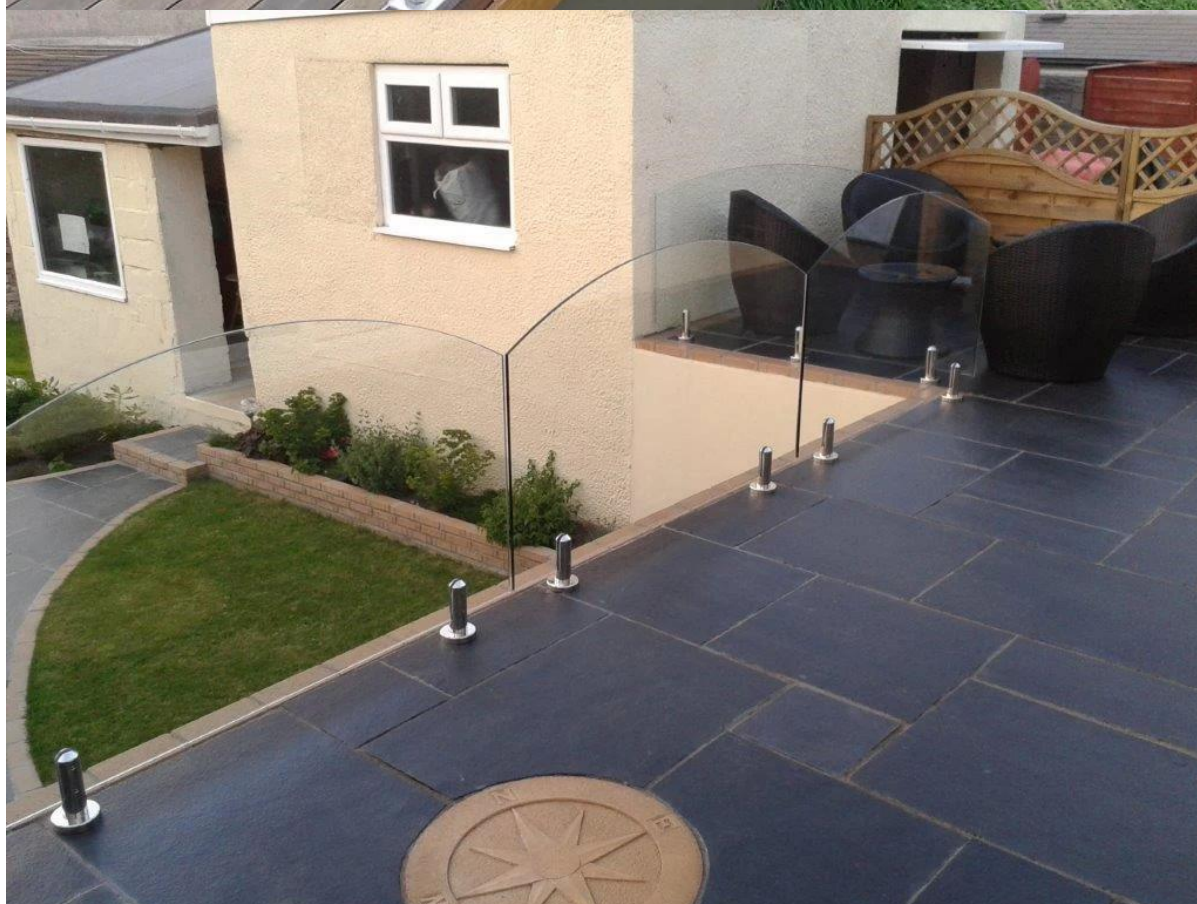

Altura normal de barandilla es de 1100 mm, es también conforme a su solicitud.

Vea a continuación las fotografías del proyecto:

Mensaje balastrada travesaño para diseños baranda del balcón

También puede ser utilizado para la barandilla de escalera:

Travesaño barandilla curva está también disponible:

Otro estilo barandilla disponibles:

[espiga de acero inoxidable para piscina de esgrima, de espiga de acero inoxidable para la barandilla de vidrio, Lanzamiento de espiga de acero inoxidable"](#)