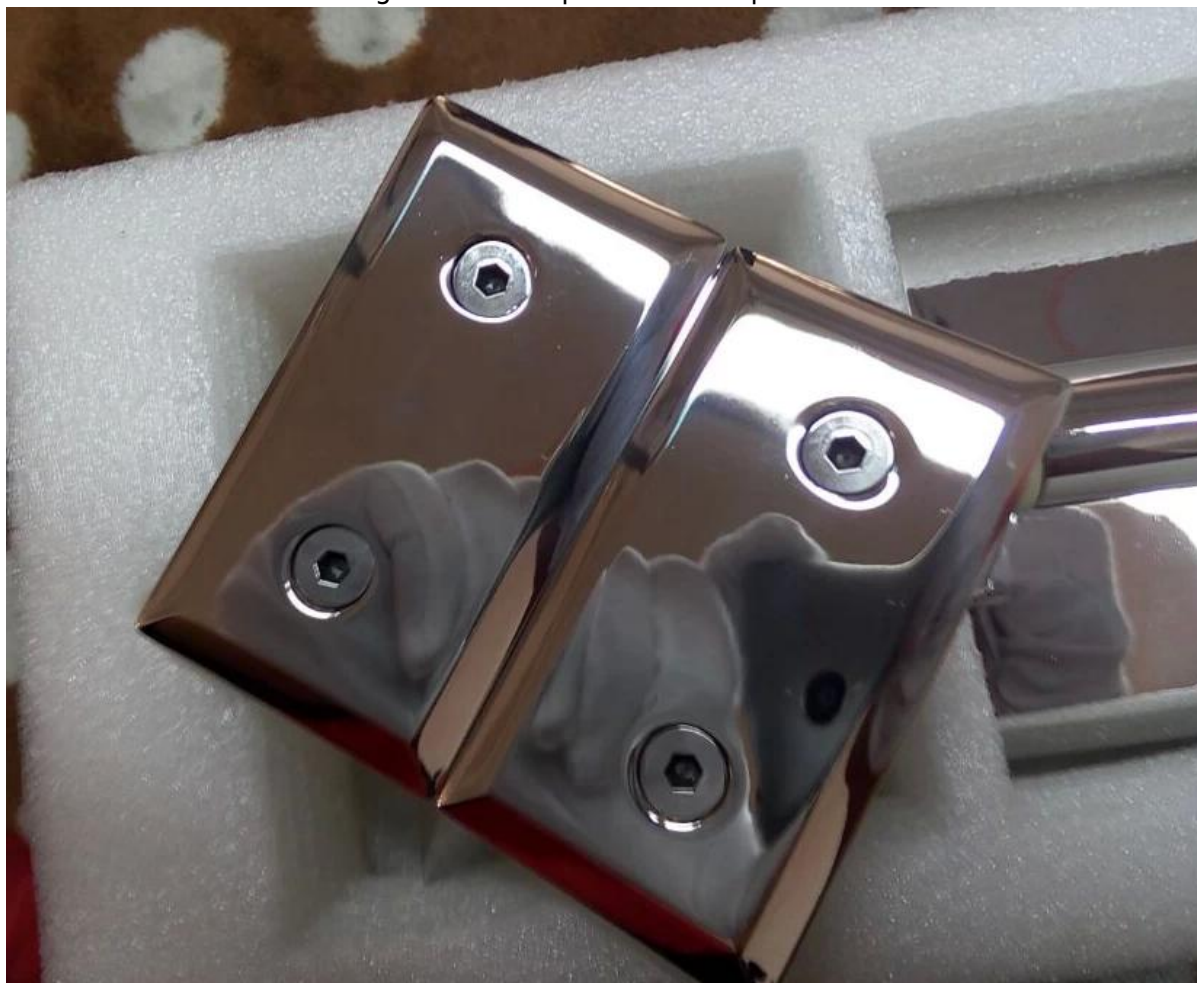

Vidrio borde curvado para vidrio Bisagra herrajes de acero inoxidable para piscina valla

**Borde curvado G-G2 (reservado)
trajes 8-12mm templado / vidrio laminado**

vidrio borde curvo a la bisagra de cristal podría hacer que su valla vidrio más suave.

Vista frontal:

Para sin marco puerta de la cerca de cristal

Volver la vista Pulido espejo

Protección de embalaje

Comparar con nuestro normales bisagra de cristal G-G2:

Volver la vista de satén cepillado:

G-G2

Vista frontal de satén cepillado:

Proyecto:
cerca de la piscina de cristal en EE.UU.

Cada vez más clientes eligen clara valla vista vidrio para hacer su piscina seguro, moderno y hermoso. Nos Shenzhen lanzamiento, fabricante de hardware proyecto cerca de la piscina y el servicio, siempre proporcionando solución profesional y considerado en su caso.