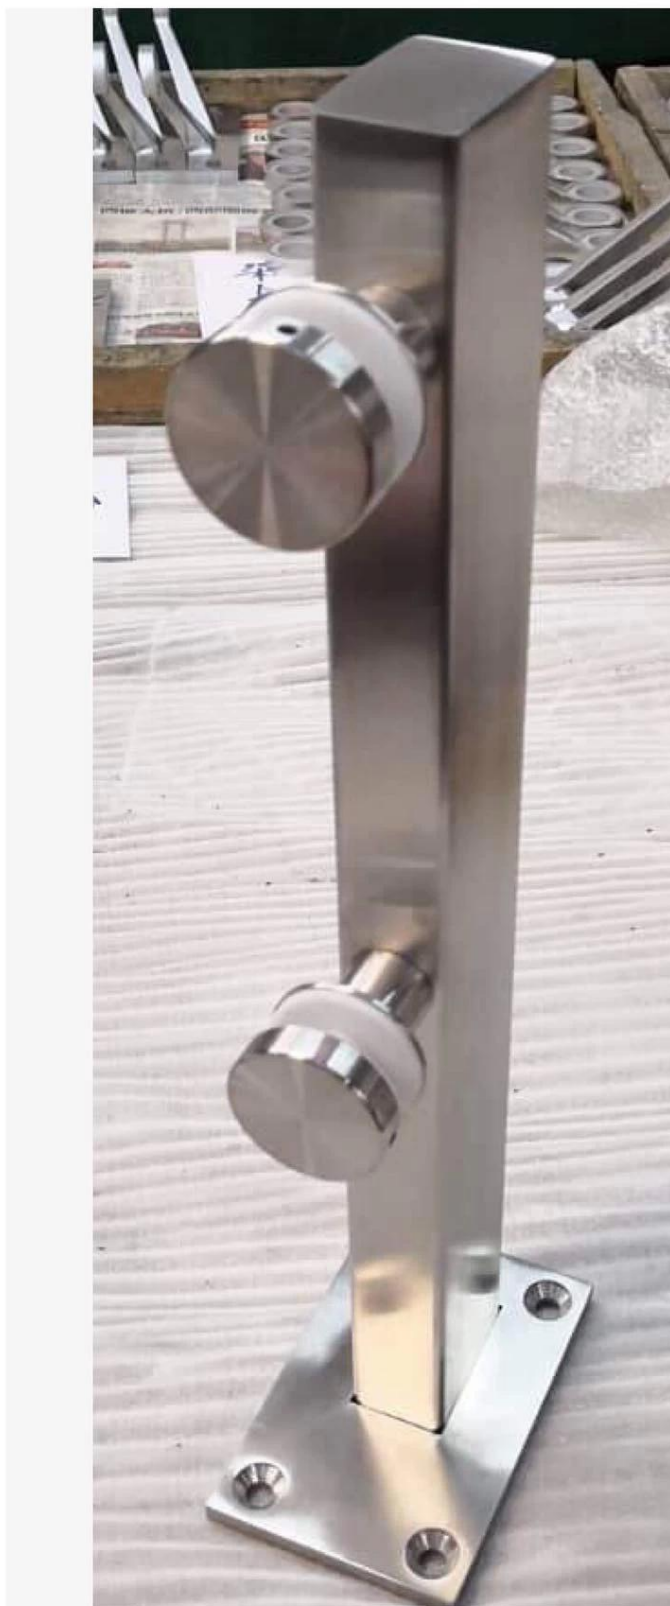

SepArador de barandilla de vidrio de balastrada de montaje lateral de poste redondo de diseño personalizado

Nombre	Separador de barandilla de vidrio de balastrada de montaje lateral de poste redondo de diseño personalizado
N ° de Modelo.	SF-38R
Diámetro	50 mm
Proceso de producción	Mecanizado CNC
Material	Acero inoxidable 304/316
Acabado	Satinado/espejo/negro
Instalación	Montaje en poste redondo
Para vidrio de espesor	10-19 mm
MOQ	10 piezas por artículo

Separador de barandilla de vidrio para poste cuadrado:

los barandilla de vidrio es una barrera de seguridad que se está volviendo cada vez más popular.

Es ante todo un pasamanos protector que protege a sus usuarios de posibles caídas.

A **fijación de puntos** barandilla de vidrio tiene varias aplicaciones:

Barrera de vidrio de seguridad para piscina y terraza

Balaustrada de balcón de vidrio

Rastrillo de escalera de vidrio

Barandilla de seguridad para rellano o entrepiso.