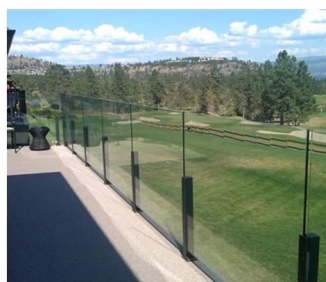

SepArador de barandilla de vidrio de balastrada de montaje lateral de poste redondo de diseño personalizado

Nombre	Separador de barandilla de vidrio de balastrada de montaje lateral de poste redondo de diseño personalizado
N ° de Modelo.	SF-38R
Diámetro	50 mm
Proceso de producción	Mecanizado CNC
Material	Acero inoxidable 304/316
Acabado	Satinado/espejo/negro
Instalación	Montaje en poste redondo
Para vidrio de espesor	10-19 mm
MOQ	10 piezas por artículo

Separador de barandilla de vidrio para poste cuadrado:

los barandilla de vidrio es una barrera de seguridad que se está volviendo cada vez más popular.

Es ante todo un pasamanos protector que protege a sus usuarios de posibles caídas.

A **fijación de puntos** barandilla de vidrio tiene varias aplicaciones:

Barrera de vidrio de seguridad para piscina y terraza

Balaustrada de balcón de vidrio

Rastrillo de escalera de vidrio

Barandilla de seguridad para rellano o entrepiso.

Además de nuestro **barandilla de vidrio sobre perfiles gama**, Kebil también le ofrece una gama de barandillas de vidrio adaptado a tus necesidades : fijación por puntos, fijación por mordazas, fijación por perfiles laterales, enmarcados a cada lado, con postes, etc...