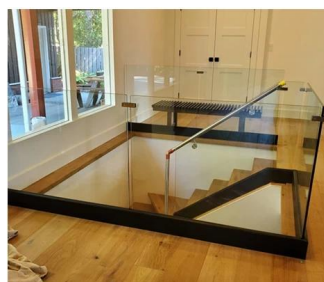

Bienvenido a ponerse en contacto con nosotros si necesita más información:

Víspera

Correo electrónico: sales03@launch-china.cn

HP/WhatsApp: 8613686807796