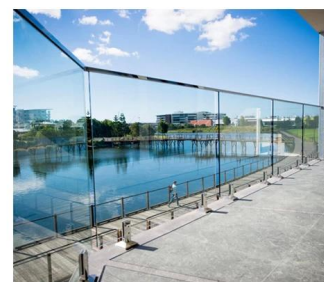

Bienvenido a ponerse en contacto con nosotros si necesita más información:

Víspera

Correo electrónico: sales03@launch-china.cn

HP/WhatsApp: 8613686807796