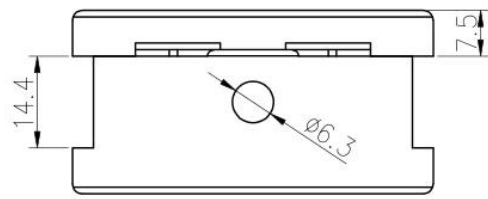

Solicitud: