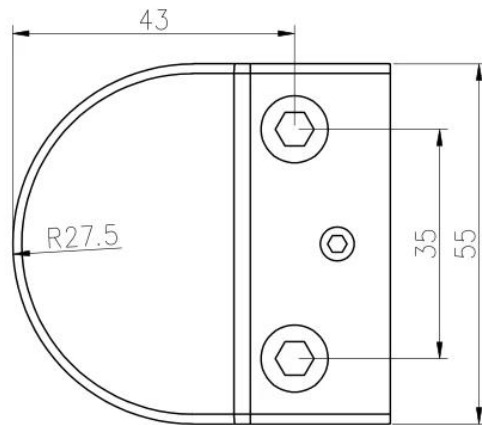

Solicitud: