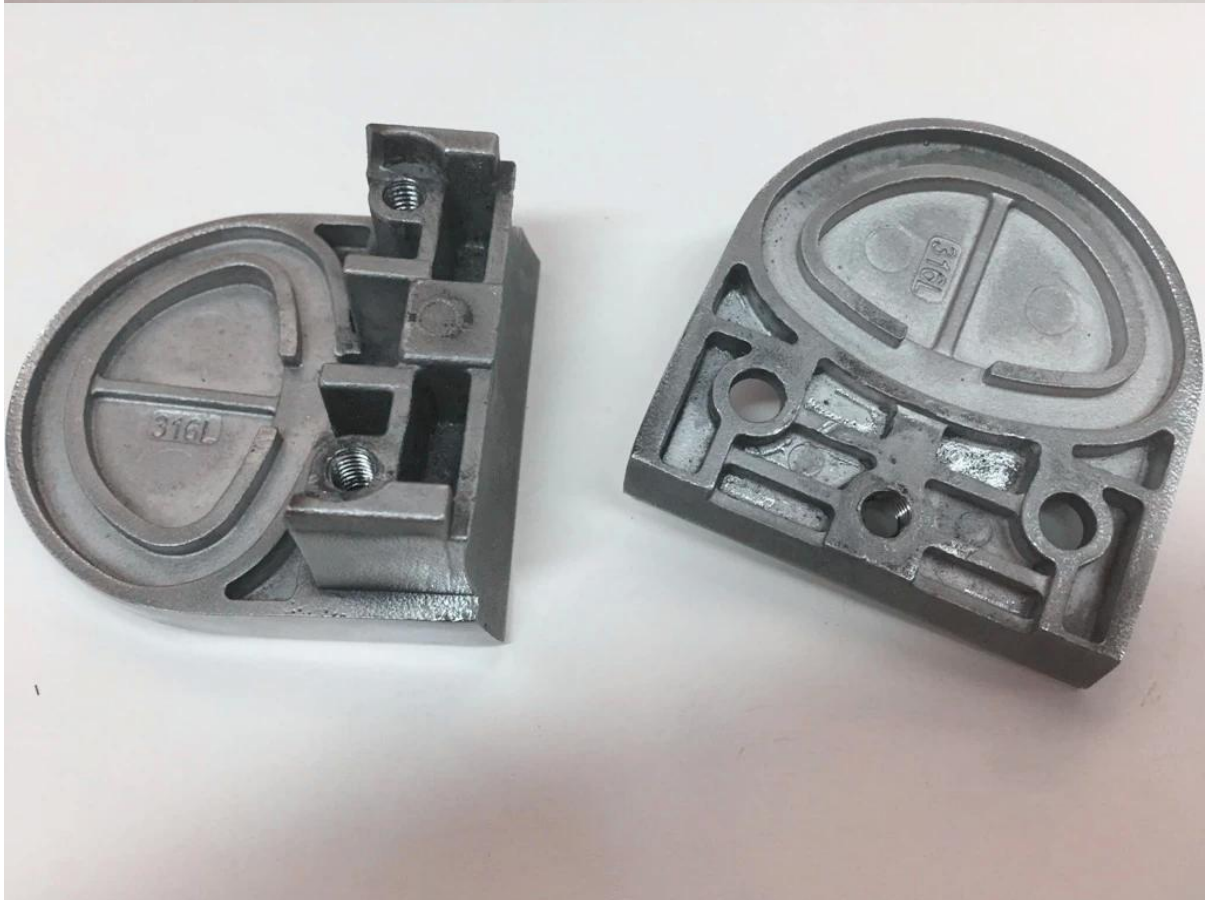

Dibujo del producto: