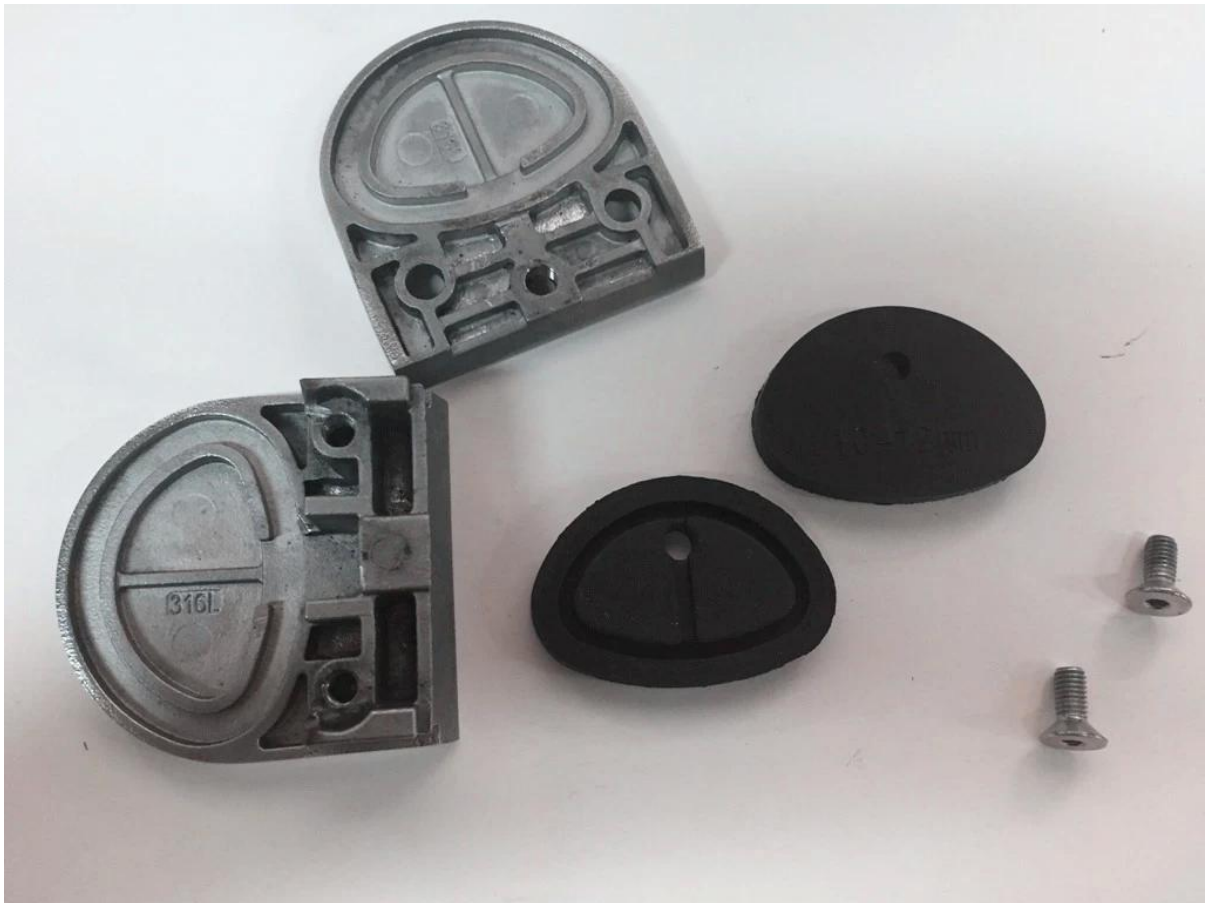

Dibujo del producto: