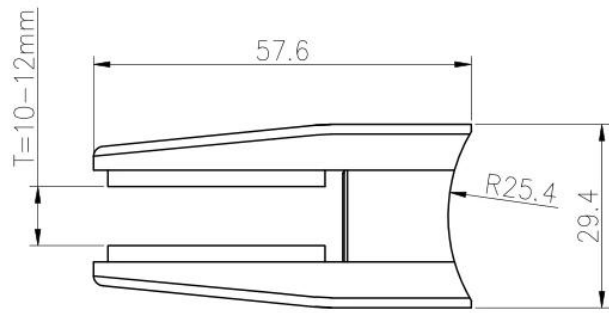

Solicitud: