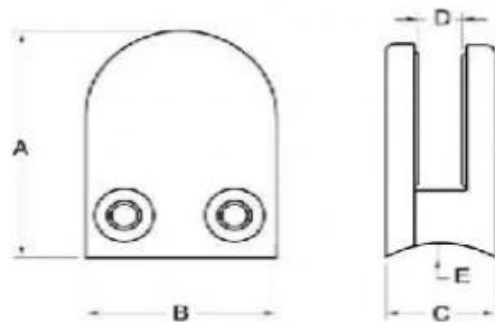

Especificaciones del producto.

Nombre del producto	Abrazadera de vidrio en forma de D
Material	AISI 304, AISI 316
Superficie	Satinado, espejo, negro, blanco, otros
Espesor de vidrio	6-12mm
Solicitud	Post Balustra, Glass Branding

Productoshow

G103 / G103R 6-8mm vidrio

Model No.	A	B	C	D	E
G103	50	40	22	8	0
G103R	52	40	22	8	R-21.5

G104 / G104R 8-10mm vidrio

Model No.	A	B	C	D	E
G104	50	40	26	12	0
G104R	52	40	26	12	R-21.5

G105 / G105R 10-12mm vidrio

Model No.	A	B	C	D	E
G103	50	40	22	8	0
G104	50	40	26	12	0
G105	55	45	28	14	0
G103R	52	40	22	8	R-21.5
G104R	52	40	26	12	R-21.5
G105R	58	45	28	14	R-25.4

G106 / G106R Vidrio de 6-8 mm utilizado en la esquina