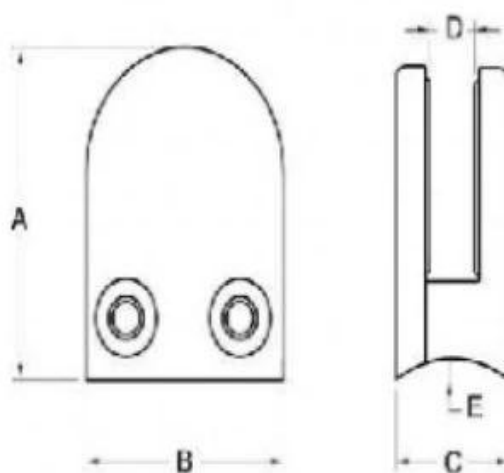

Especificaciones del producto.

Nombre del producto	Abrazadera de vidrio en forma de D
Material	AISI 304, AISI 316
Superficie	Satinado, espejo, negro, blanco, otros
Espesor de vidrio	6-12mm
Solicitud	Post Balustra, Glass Branding

Productoshow

G103 / G103R 6-8mm vidrio

Model No.	A	B	C	D	E
G103	50	40	22	8	0
G103R	52	40	22	8	R-21.5

G104 / G104R 8-10mm vidrio

Model No.	A	B	C	D	E
G104	50	40	26	12	0
G104R	52	40	26	12	R-21.5

G105 / G105R 10-12mm vidrio

Model No.	A	B	C	D	E
G103	50	40	22	8	0
G104	50	40	26	12	0
G105	55	45	28	14	0
G103R	52	40	22	8	R-21.5
G104R	52	40	26	12	R-21.5
G105R	58	45	28	14	R-25.4

G106 / G106R Vidrio de 6-8 mm utilizado en la esquina