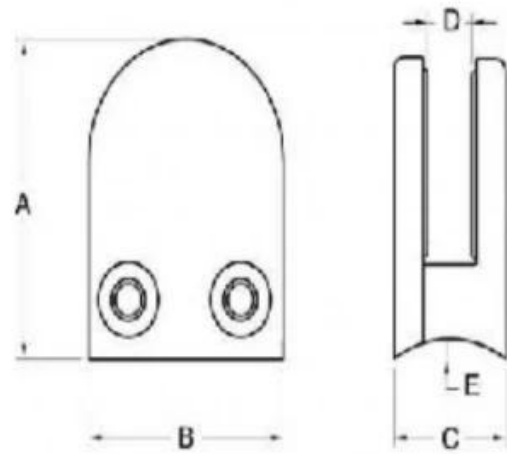

Especificaciones del producto.

Nombre del producto	Abrazadera de vidrio en forma de D
Material	AISI 304, AISI 316
Superficie	Satinado, espejo, negro, blanco, otros
Espesor de vidrio	6-12mm
Solicitud	Post Balustra, Glass Branding

Productoshow

G103 / G103R 6-8mm vidrio

Model No.	A	B	C	D	E
G103	50	40	22	8	0
G103R	52	40	22	8	R-21.5

G104 / G104R 8-10mm vidrio

Model No.	A	B	C	D	E
G104	50	40	26	12	0
G104R	52	40	26	12	R-21.5

G105 / G105R 10-12mm vidrio

Model No.	A	B	C	D	E
G103	50	40	22	8	0
G104	50	40	26	12	0
G105	55	45	28	14	0
G103R	52	40	22	8	R-21.5
G104R	52	40	26	12	R-21.5
G105R	58	45	28	14	R-25.4

G106 / G106R Vidrio de 6-8 mm utilizado en la esquina