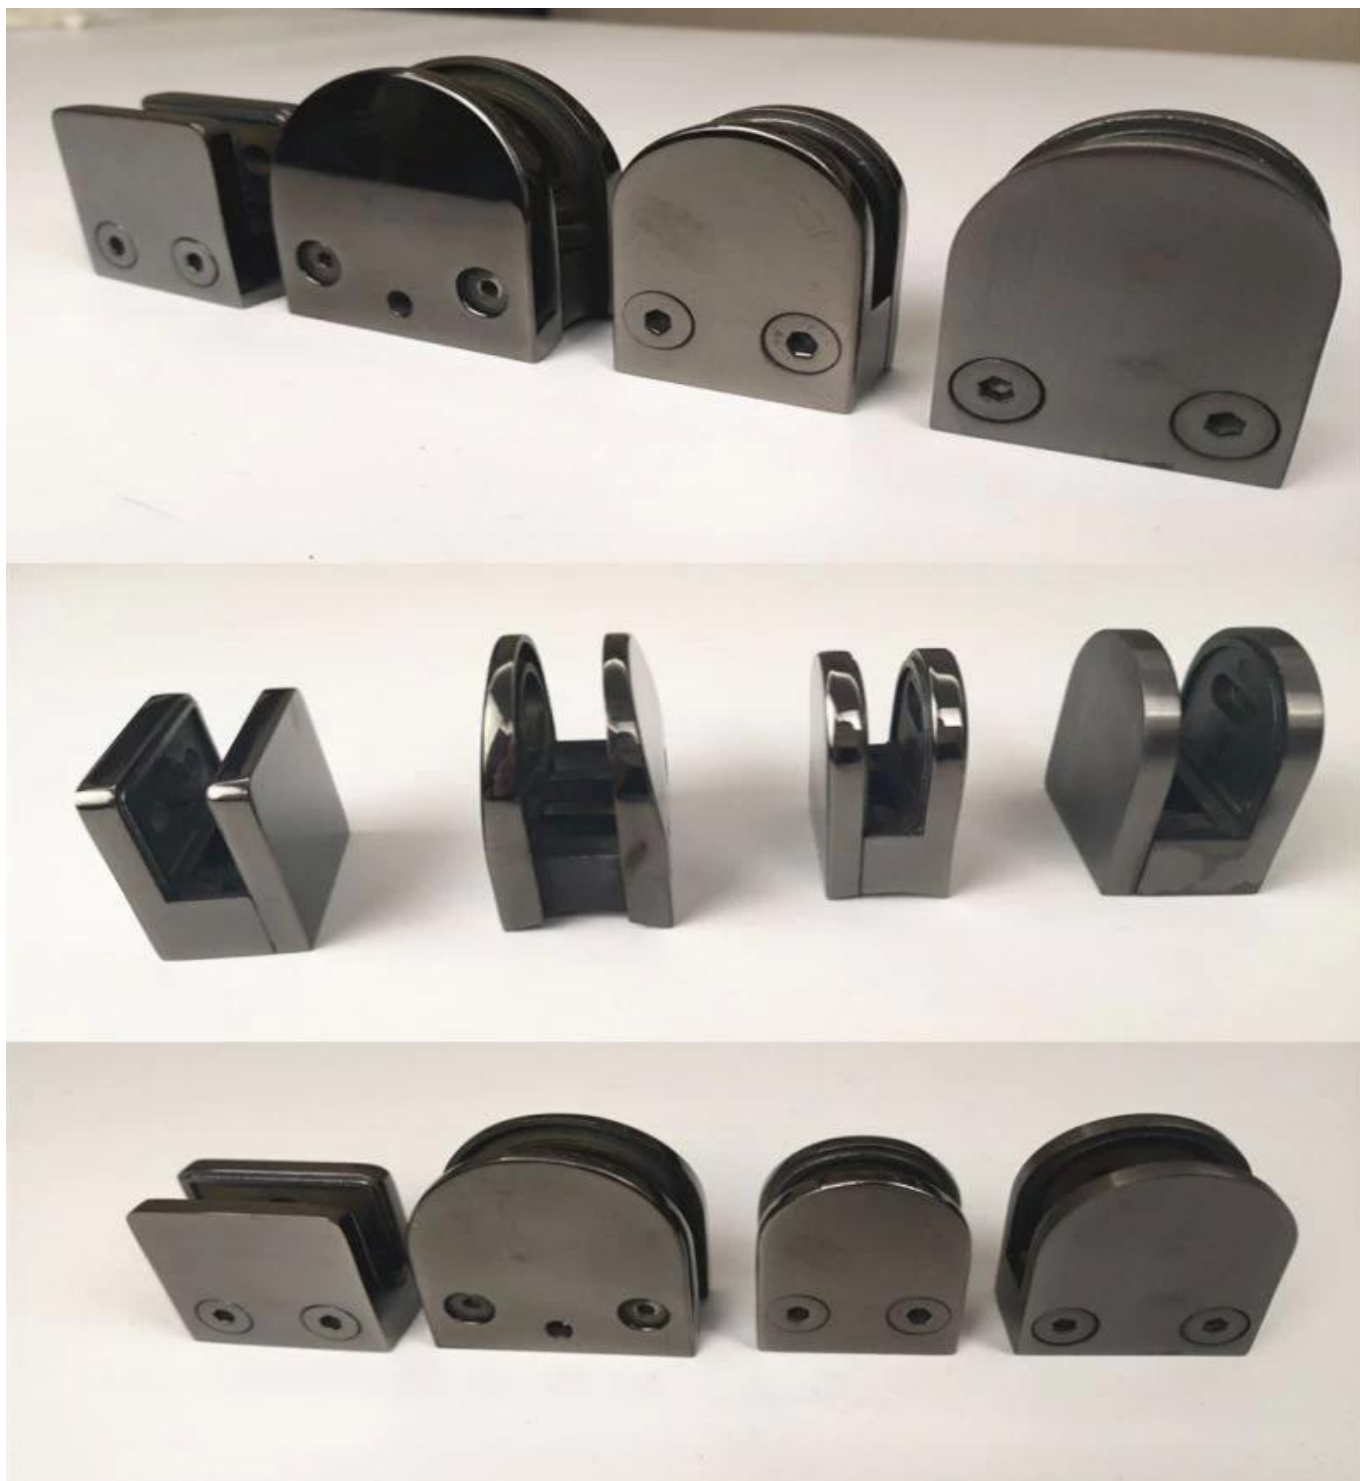

Superficie de color blanco