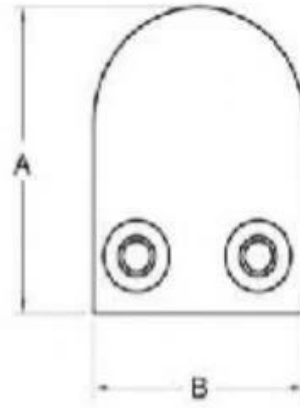

Especificaciones del producto.

Nombre del producto	Abrazadera de vidrio en forma de D
Material	AISI 304, AISI 316
Superficie	Satinado, espejo, negro, blanco, otros
Espesor de vidrio	6-12mm
Solicitud	Post Balustra, Glass Branding

Productoshow

G103 / G103R 6-8mm vidrio

Model No.	A	B	C	D	E
G103	50	40	22	8	0
G103R	52	40	22	8	R-21.5

G104 / G104R 8-10mm vidrio

Model No.	A	B	C	D	E
G104	50	40	26	12	0
G104R	52	40	26	12	R-21.5

G105 / G105R 10-12mm vidrio

Model No.	A	B	C	D	E
G103	50	40	22	8	0
G104	50	40	26	12	0
G105	55	45	28	14	0
G103R	52	40	22	8	R-21.5
G104R	52	40	26	12	R-21.5
G105R	58	45	28	14	R-25.4

G106 / G106R Vidrio de 6-8 mm utilizado en la esquina