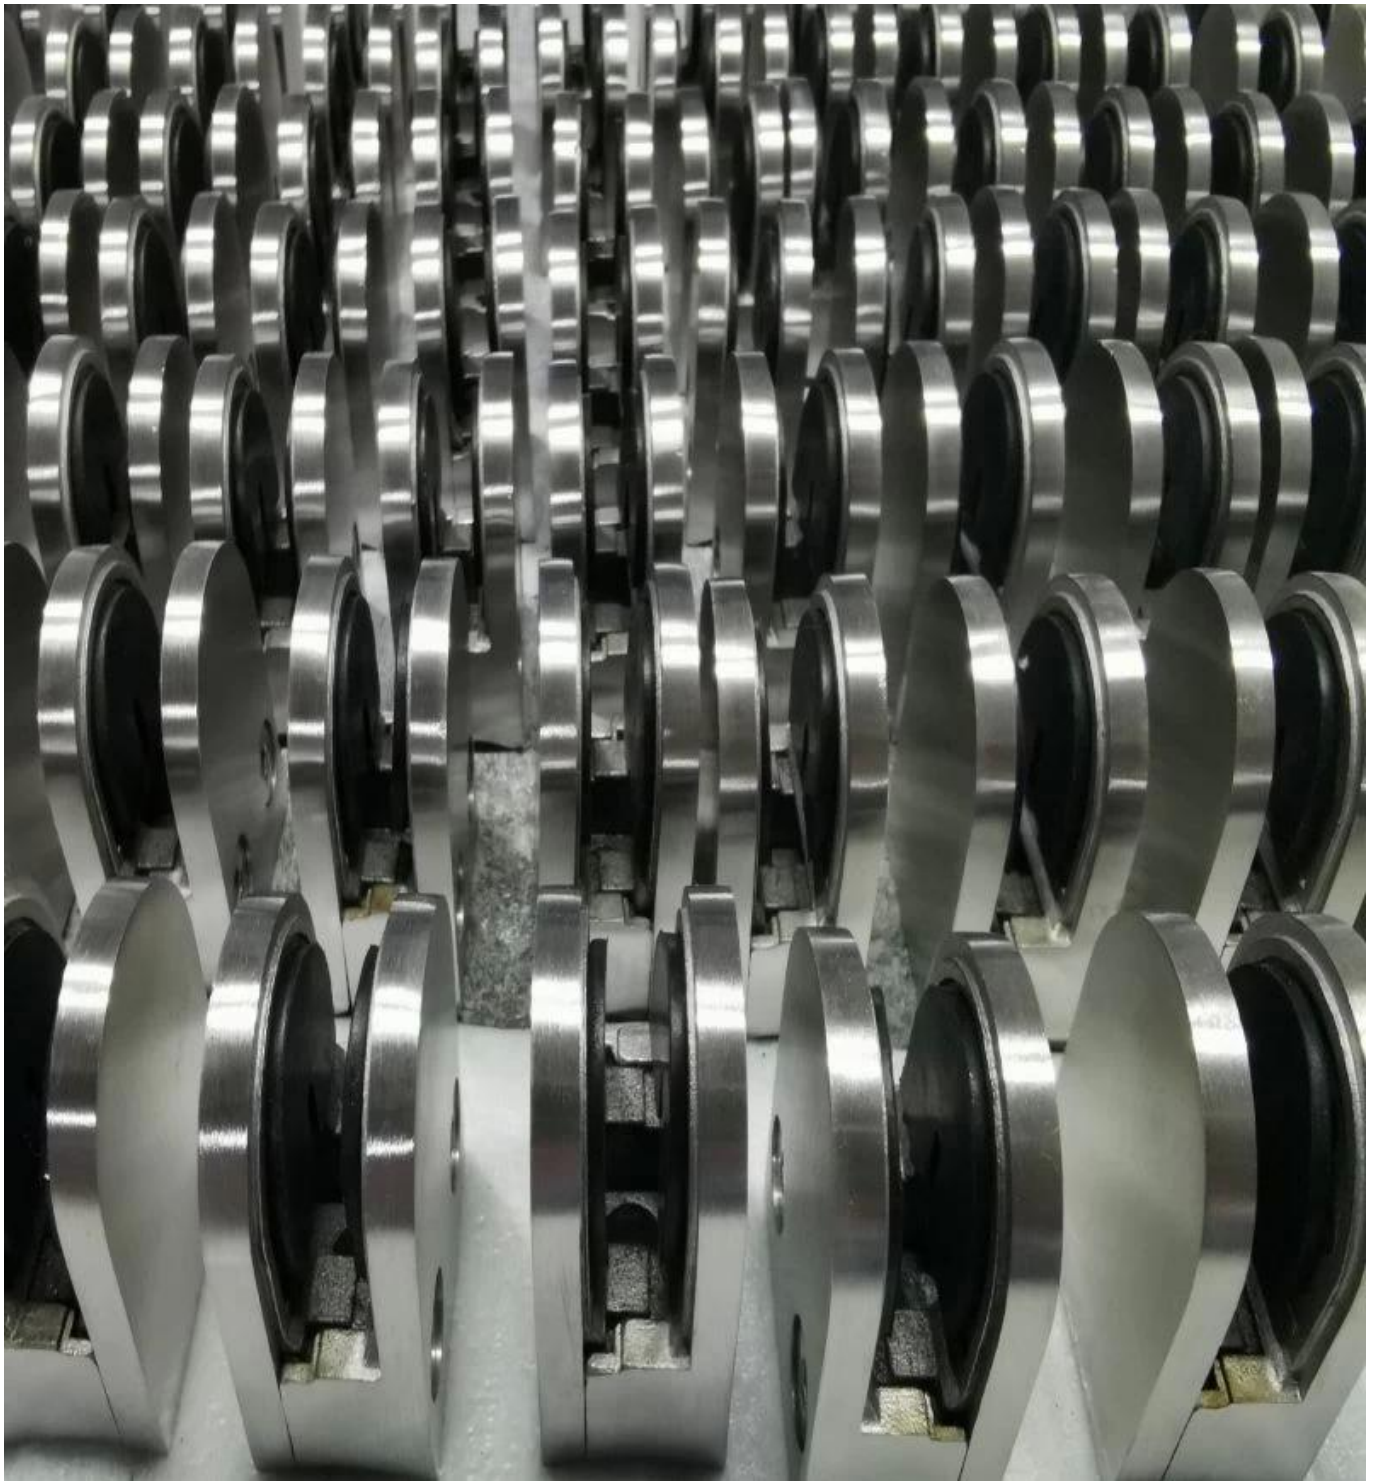

Model No.	A	B	C	D	E
G106	50	40	25	11	0
G106R	52	40	25	11	R-21.5

Superficie cepillada satinada

Espejo pulido superficie

Superficie de color negro

Superficie de color blanco

Masproducción

Solicitud

Cualquier pregunta, por favor, siéntase libre de contactar.