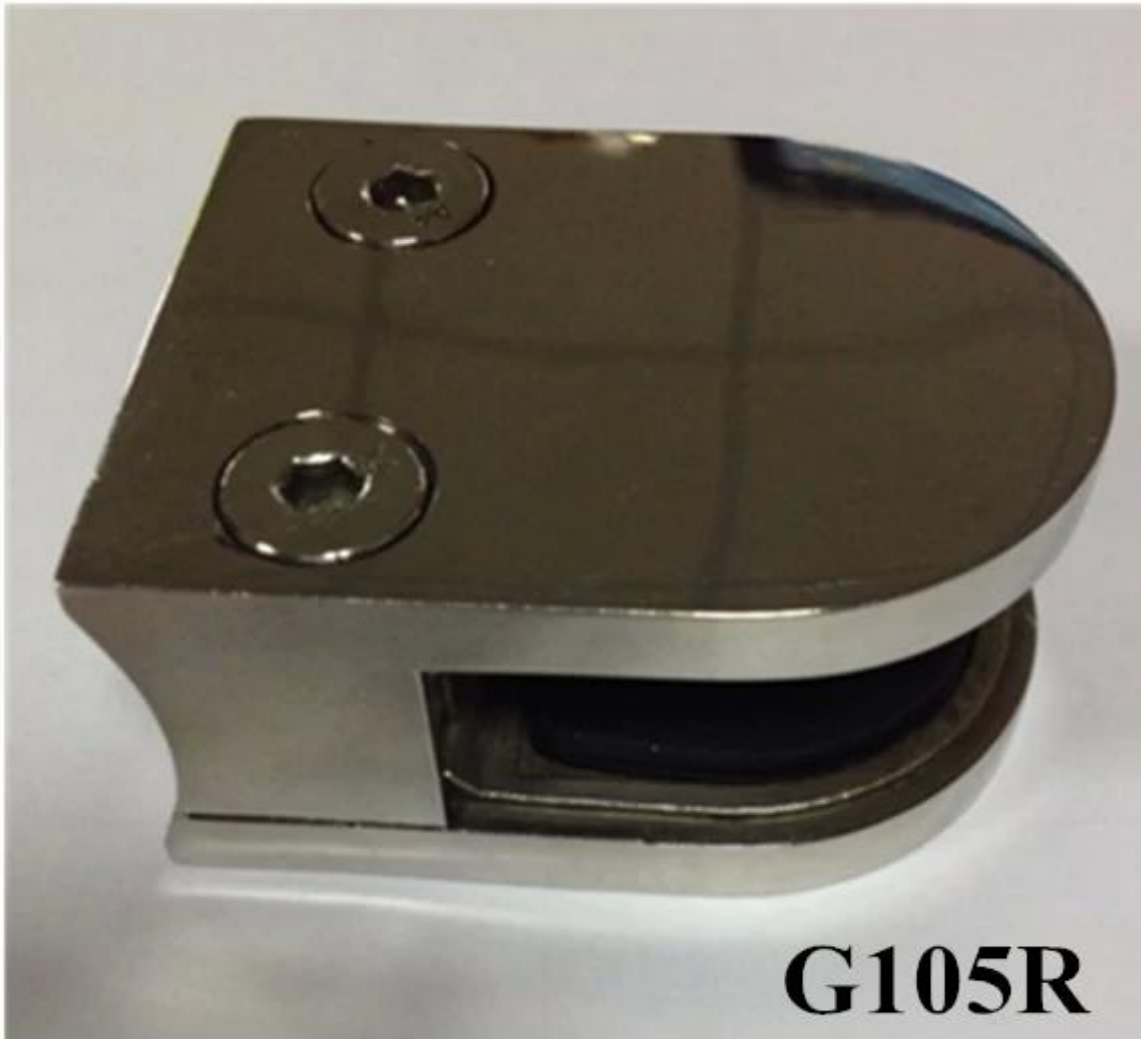

D traje abrazadera de cristal de 12 mm de vidrio

G105

[3/8 & quot; abrazadera de cristal montada sobre vidrio pasamano poste o pared](#)

Acabado: satinado o espejo

[IS09001: abrazadera de cristal D de acero inoxidable 2008 de 10-12 mm de vidrio templado balaustrada](#)

Si usted necesita la abrazadera de cristal instalado en el poste redondo, nuestra G105R podría cubrir su demanda,

[abrazadera de acero inoxidable redondo de vidrio para el diseño de la escalera, de acero inoxidable abrazadera de cristal poste barandilla redonda de porcelana para el balcón](#)

G105 con cubeta de plástico

[abrazadera de sujeción D panel de vidrio utilizado con la espalda plana fija en la pared](#)

G105

[inox pinza esgrima barandilla balaustrada 316 de vidrio para adaptarse panel grueso de 12 mm y poste redondo](#)