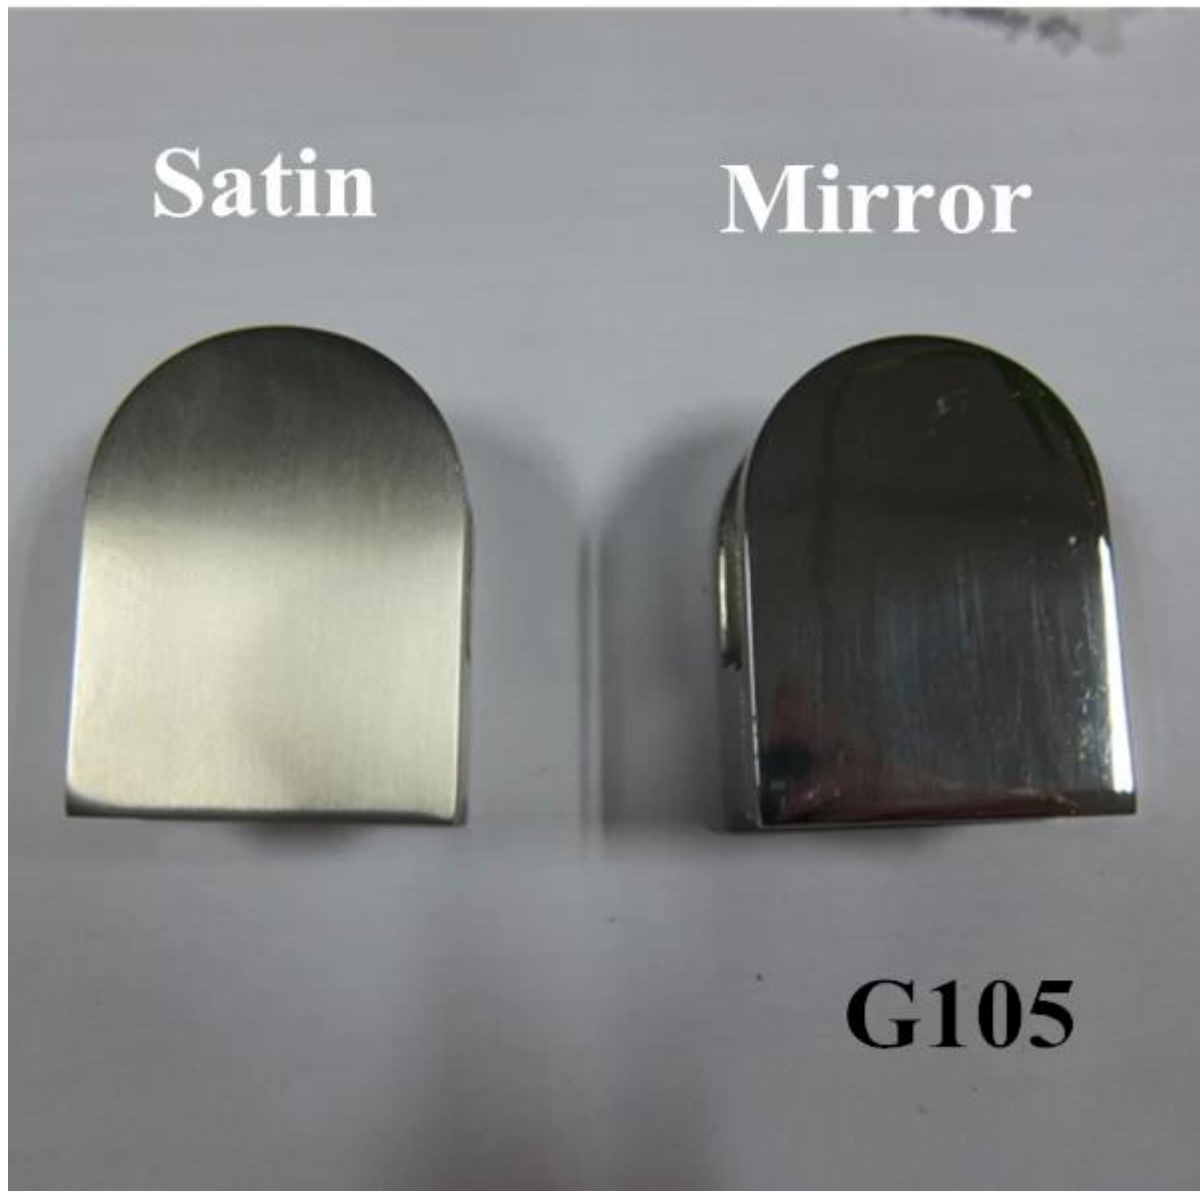

D traje abrazadera de cristal de 12 mm de vidrio

G105

[3/8 & quot; abrazadera de cristal montada sobre vidrio pasamano poste o pared](#)

Acabado: satinado o espejo

[IS09001: abrazadera de cristal D de acero inoxidable 2008 de 10-12 mm de vidrio templado balaustrada](#)

Si usted necesita la abrazadera de cristal instalado en el poste redondo, nuestra G105R podría cubrir su demanda,

[abrazadera de acero inoxidable redondo de vidrio para el diseño de la escalera, de acero inoxidable abrazadera de cristal poste barandilla redonda de porcelana para el balcón](#)

G105 con cubeta de plástico

[abrazadera de sujeción D panel de vidrio utilizado con la espalda plana fija en la pared](#)

G105

[inox pinza esgrima barandilla balaustrada 316 de vidrio para adaptarse panel grueso de 12 mm y poste redondo](#)