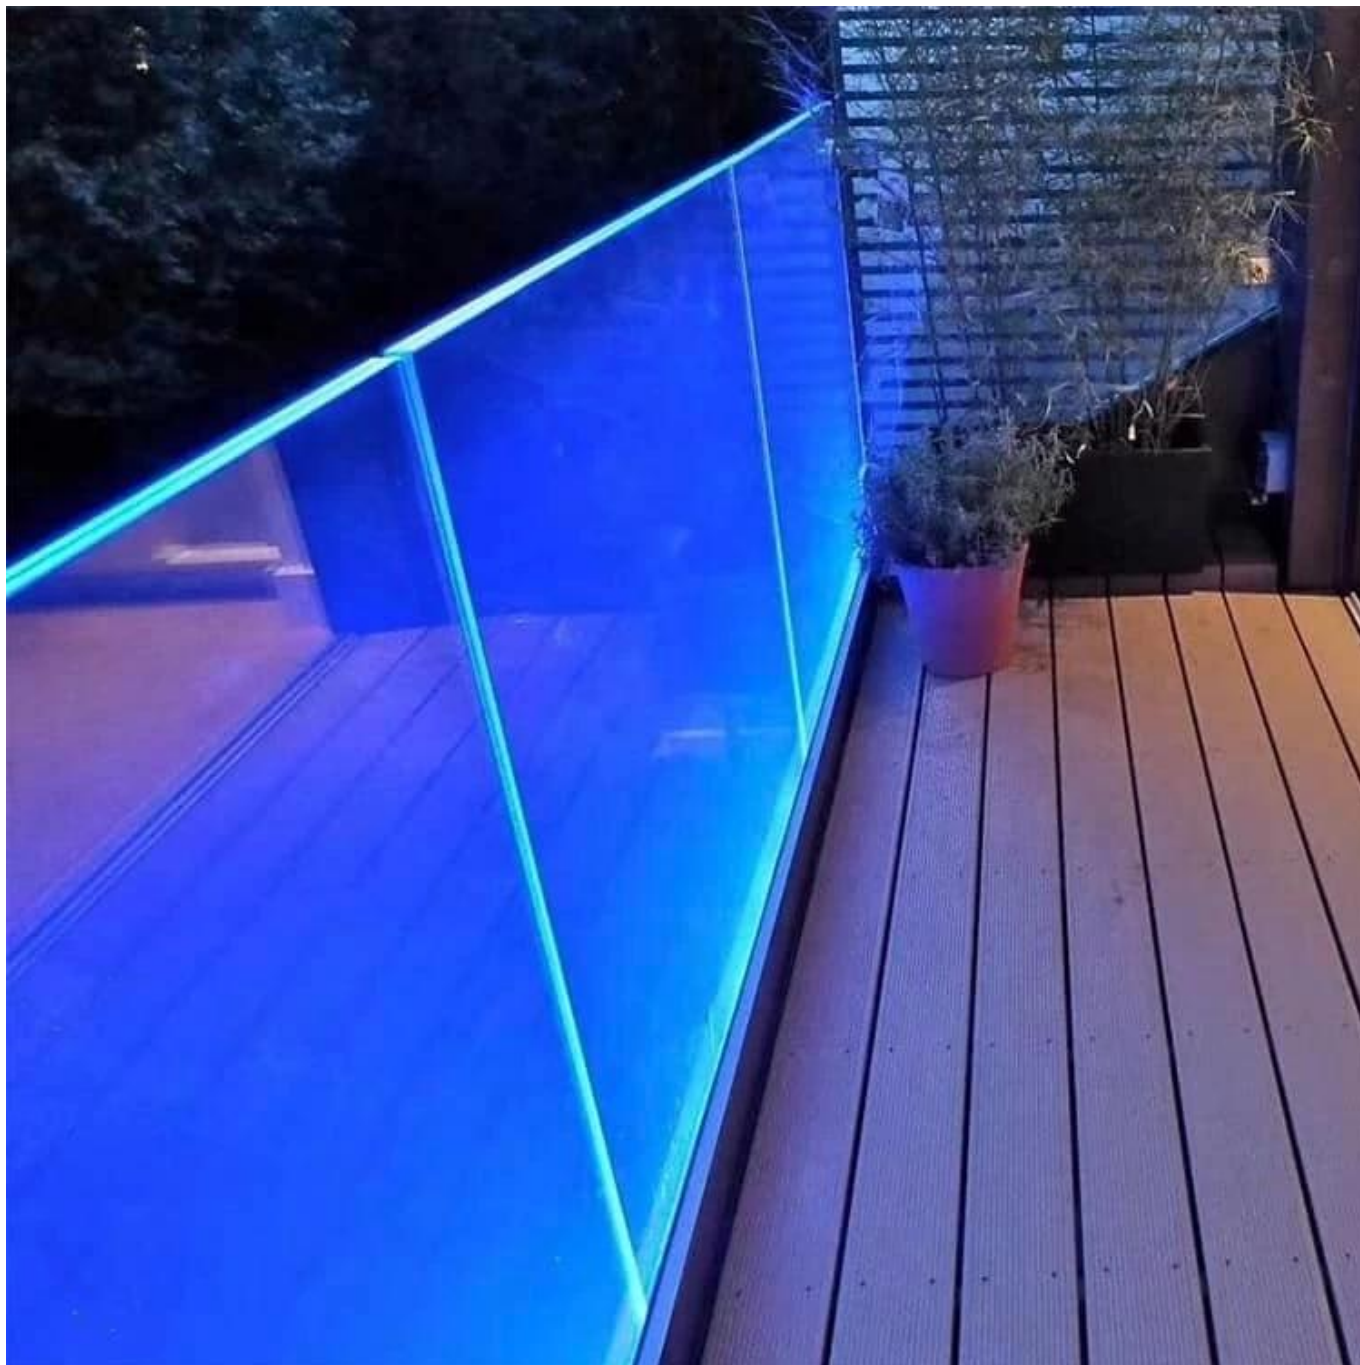

**Cubierta al aire libre LED barandilla de cristal sin marco de aluminio U Canal
Balustra Balcón Balcón Cerca Abrazadera Glass Barandilla con luz LED**

Opción de diseño de barandilla

- lineal recto y curvo
- Vidrio endurecido de seguridad y vidrio laminado 10-21.52mm
- Tapa de cristal libre, pasamanos ranurados y soporte de vidrio pasamanos
- Suelo montado y montado lateral.
- Diseño residencial y barandilla comercial.

Nombre del producto	Bañada de vidrio sin marco Aluminio U Canal Sin marco de balcón Escalera Piscina Piscina Cerca de Vidrio Barandilla
Dimensiones	Personalizado, de acuerdo con el requisito específico del cliente.
Material	Material: Aluminio (6063-T5) Longitud del perfil 3M PERFIL GROSIBLE DE LA PARED: 10 MM Color: Original, Plata, Negro, Grafito
información del perfil	
Opción de vidrio	Vidrio laminado, vidrio templado, vidrio bajo, vidrio flotado, vidrio reflectante Un solo acristalamiento / doble acristalamiento Soltero: 8/10 / 12mm Doble: , 6.38mm, 8.76mm 10.76mm 11.52mm, etc. Color:Claro, Ford Azul Reflexivo, Verde Reflective, Low-E. etc. Cualquier otro grosor de vidrio de acuerdo con los requisitos del cliente.
Hardware	Cubierta de fijación, cubierta de acero inoxidable, barandilla de acero inoxidable Alta calidad hecha en China.
Refinamiento	Polvo recubierto o anodizado
Embalaje	Bolsa de burbujas + marco de madera
Lugar aplicable	Escuelas, restaurantes, edificios comerciales y residenciales, etc.
El tiempo de entrega	15-25 días después de recibir el depósito.