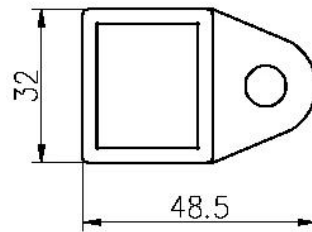

Barandilla de la cubierta barandilla de vidrio de diseño

Materia	acero Satinless
Terminar	Espejo / satén
Dimensión	25,4 mm de diámetro, ranura 14 * 14 mm, 5,8 metros por longitud (redondo)
	25 * 20 mm, ranura 14 * 14 mm, 5,8 metros por longitud (cuadrado)
Muestra	availbale
MOQ	1 PC (5,8 m de longitud / pc)
Pago	T / T, L / C, unión del oeste, PayPal
Origen	Shenzhen

Dibujo

25*20 tube

MSQCAP

MSQCW

MSQC90

proyecto fotos

Fábrica & Paquete

www.launch-china.com