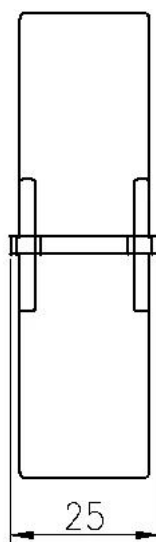

Barandilla de la cubierta barandilla de vidrio de diseño

Materia	acero Satinless
Terminar	Espejo / satén
Dimensión	25,4 mm de diámetro, ranura 14 * 14 mm, 5,8 metros por longitud (redondo)
	25 * 20 mm, ranura 14 * 14 mm, 5,8 metros por longitud (cuadrado)
Muestra	availbale
MOQ	1 PC (5,8 m de longitud / pc)
Pago	T / T, L / C, unión del oeste, PayPal
Origen	Shenzhen

Dibujo

25*20 tube

MSQCAP

MSQCW

MSQC90

proyecto fotos

Fábrica & Paquete

www.launch-china.com