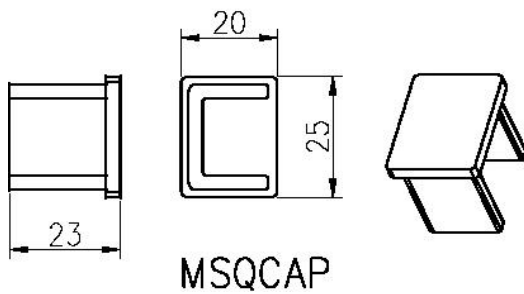

Barandilla de la cubierta barandilla de vidrio de diseño

Materia	acero Satinless
Terminar	Espejo / satén
Dimensión	25,4 mm de diámetro, ranura 14 * 14 mm, 5,8 metros por longitud (redondo)
	25 * 20 mm, ranura 14 * 14 mm, 5,8 metros por longitud (cuadrado)
Muestra	availbale
MOQ	1 PC (5,8 m de longitud / pc)
Pago	T / T, L / C, unión del oeste, PayPal
Origen	Shenzhen

Imagen del producto

órganos superiores del carril de la Ronda

ISO
9001:2008
REGISTERED

Shenzhen Launch Co.,Ltd

www.launch-china.cn

órganos superiores de ferrocarril cuadrados

Shenzhen Launch Co.,Ltd

www.launch-china.cn

Dibujo

25*20 tube

MSQCAP

MSQCW

MSQC90

proyecto fotos

Fábrica & Paquete

www.launch-china.com