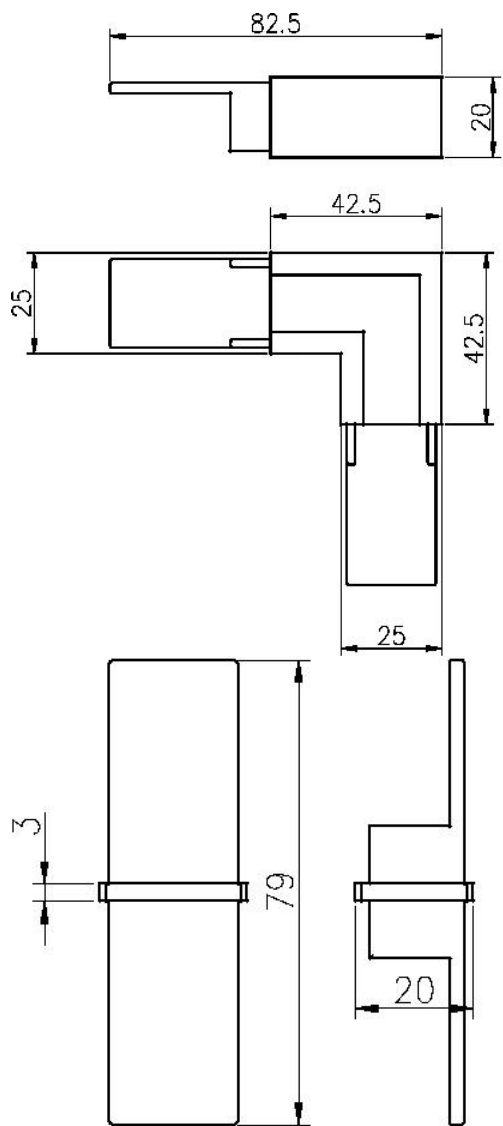

Barandilla de la cubierta barandilla de vidrio de diseño

Materia	acero Satinless
Terminar	Espejo / satén
Dimensión	25,4 mm de diámetro, ranura 14 * 14 mm, 5,8 metros por longitud (redondo)
	25 * 20 mm, ranura 14 * 14 mm, 5,8 metros por longitud (cuadrado)
Muestra	availbale
MOQ	1 PC (5,8 m de longitud / pc)
Pago	T / T, L / C, unión del oeste, PayPal
Origen	Shenzhen

Dibujo

25*20 tube

MSQCAP

MSQCW

MSQC90

proyecto fotos

Fábrica & Paquete

www.launch-china.com