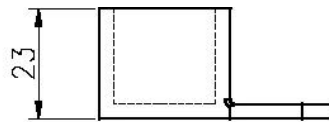

Barandilla de la cubierta barandilla de vidrio de diseño

Materia	acero Satinless
Terminar	Espejo / satén
Dimensión	25,4 mm de diámetro, ranura 14 * 14 mm, 5,8 metros por longitud (redondo)
	25 * 20 mm, ranura 14 * 14 mm, 5,8 metros por longitud (cuadrado)
Muestra	availbale
MOQ	1 PC (5,8 m de longitud / pc)
Pago	T / T, L / C, unión del oeste, PayPal
Origen	Shenzhen

Imagen del producto

órganos superiores del carril de la Ronda

ISO
9001:2008
REGISTERED

Shenzhen Launch Co.,Ltd

www.launch-china.cn

órganos superiores de ferrocarril cuadrados

Shenzhen Launch Co.,Ltd

www.launch-china.cn

Dibujo

25*20 tube

MSQCAP

MSQCW

MSQC90

proyecto fotos

Fábrica & Paquete

www.launch-china.com