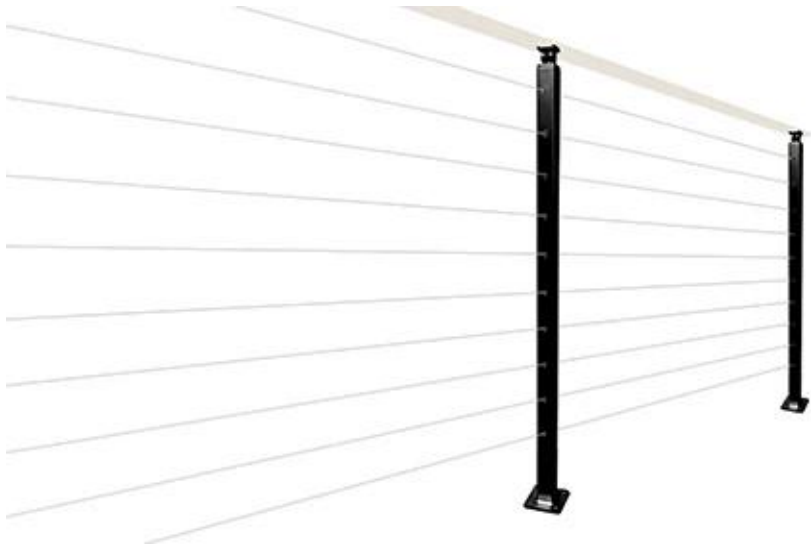

Accesorios de cable: